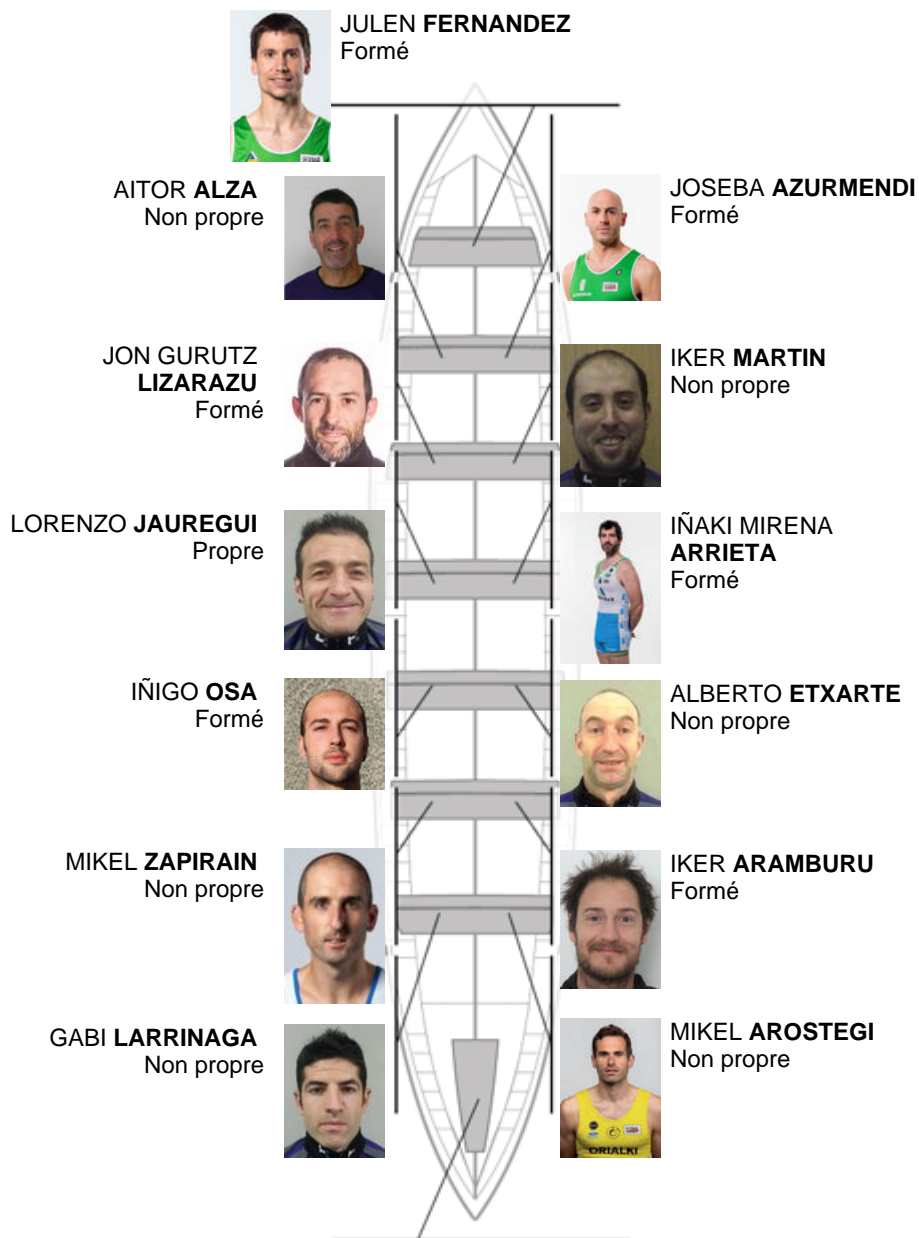

	Club	Temp	Dif	%	Points
12	SAN PEDRO - HARRI	20:25,88	00:43.50	103.67%	1

Coach
GABI
LARRINAGA

Délegué
JOSE MANUEL
OYARBIDE

Firma y sello

Supleánts

Remeur
JOSEBA
SARMENDIA
MAYOZ
Formé
Non propre

Formé: 7
Prope: 1
Non propre: 6