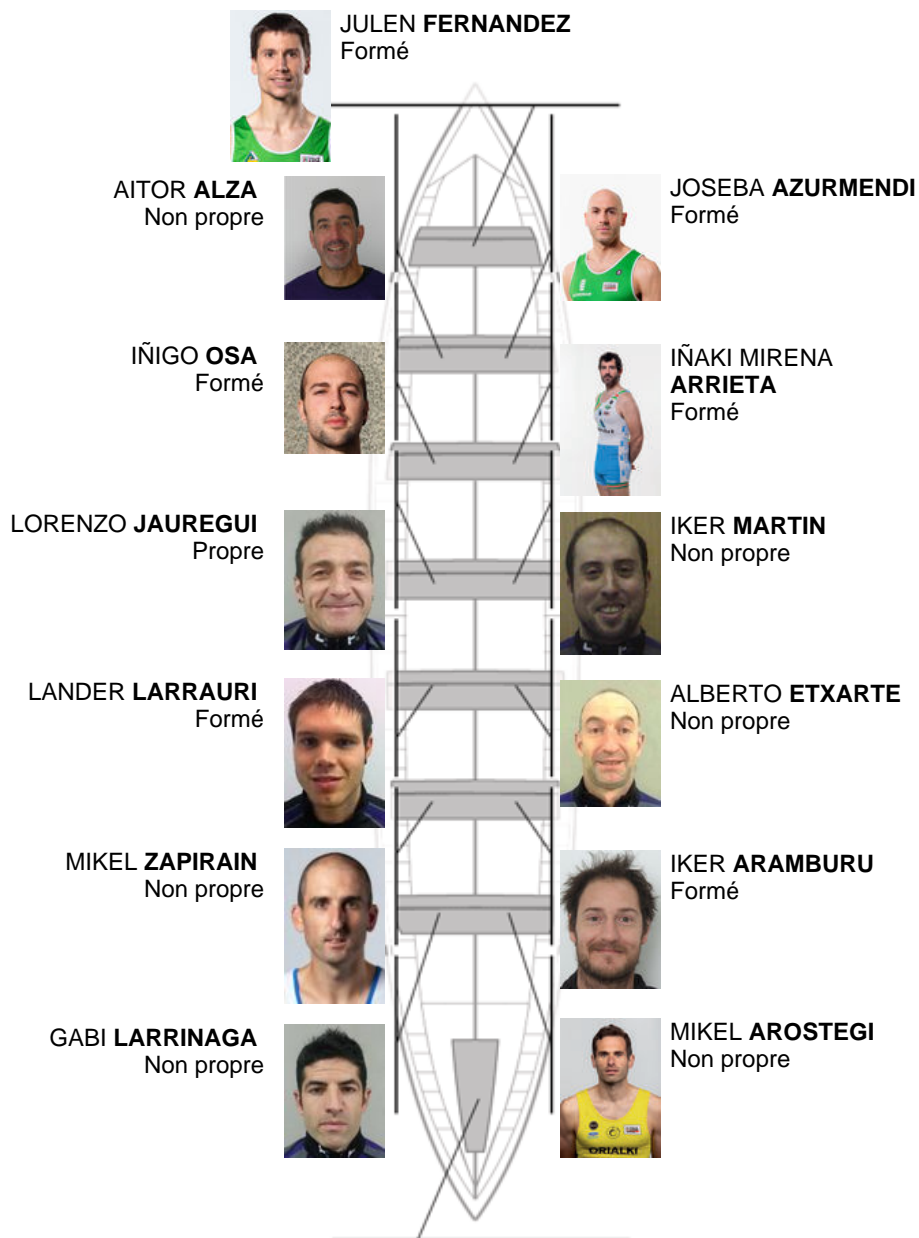

	<b>Club</b>	<b>Temp</b>	<b>Dif</b>	<b>%</b>	<b>Points</b>
10	SAN PEDRO - HARRI	21:17,70	00:47.84	103.88%	3

Coach  
GABI  
LARRINAGA

Déleégue  
JOSE MANUEL  
OYARBIDE

Firma y sello

### Supleánts

Remeur  
~~JOSEBA~~  
~~ARRIETA~~  
MAYOZ  
Formé  
Non propre

**Formé: 7**  
**Prope: 1**  
**Non propre: 6**