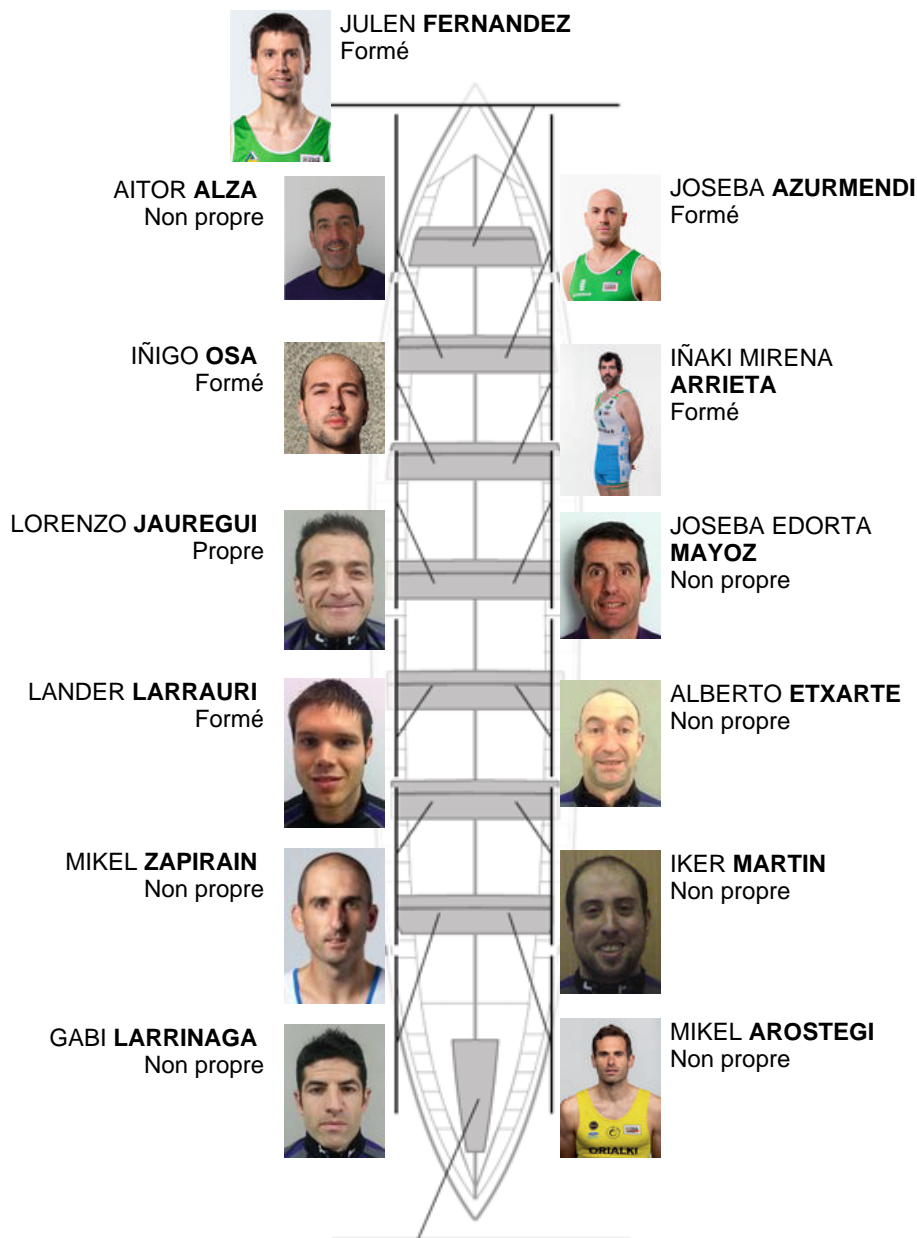

	Club	Temp	Dif	%	Points
10	SAN PEDRO - HARRI	20:45,22	00:52.20	104,37%	3

Coach  
GABI  
LARRINAGA

Délegué  
JOSE MANUEL  
OYARBIDE

Firma y sello

### Supleánts

Remeur  
JOSE LIZURUTZ

Formé

Prope: 1

Non propre: 7