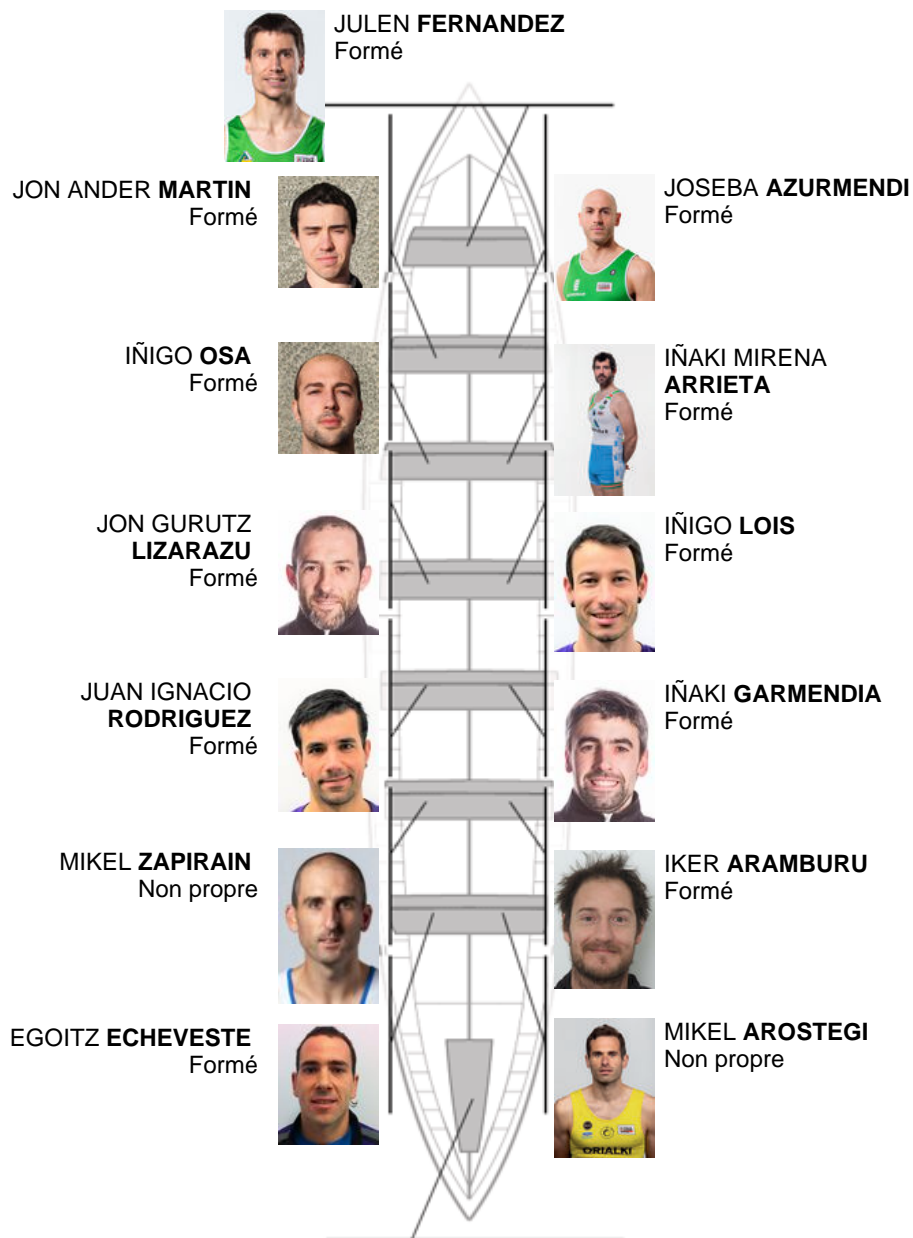

	Club	Temp	Dif	%	Points
7	SAN PEDRO - HARRI	21:00,18	01:32.86	107.95%	6

Coach
GABI
LARRINAGA

Délegué
JOSE MANUEL
OYARBIDE

Firma y sello

Suppléants

Remeur
~~AMADOR~~
~~BARBERA~~
MAYOZ
Non propre
Non propre

Formé:12

Prope:

Non prope: 2