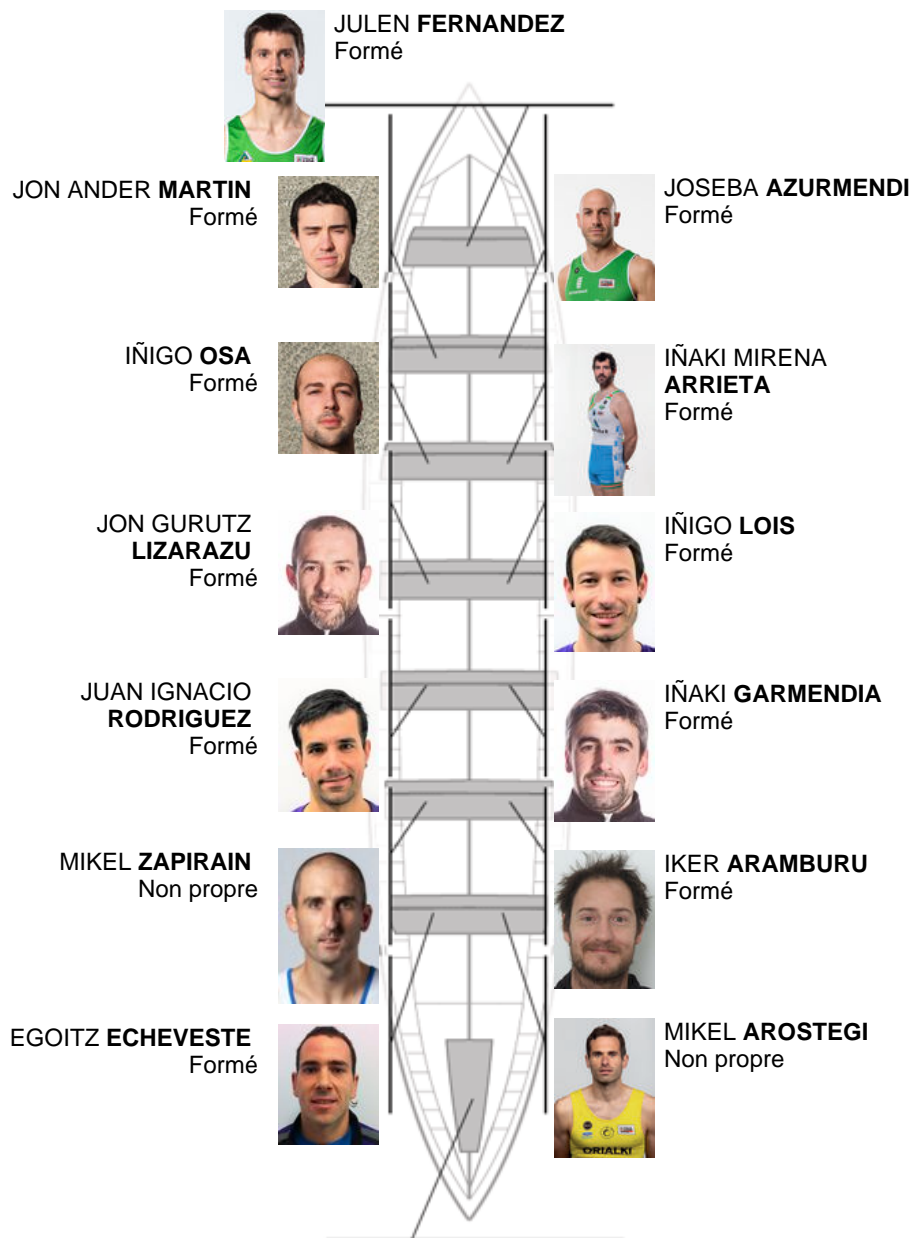

	Club	Temp	Dif	%	Points
7	SAN PEDRO - HARRI	21:00,18	01:32.86	107.95%	6

Coach
GABI
LARRINAGA

Délegué
JOSE MANUEL
OYARBIDE

Firma y sello

Supleánts

Remeur
~~ALBERTO~~
~~BARBERA~~
MAYOZ
Non propre
Non propre

Formé:12

Prope:

Non prope: 2