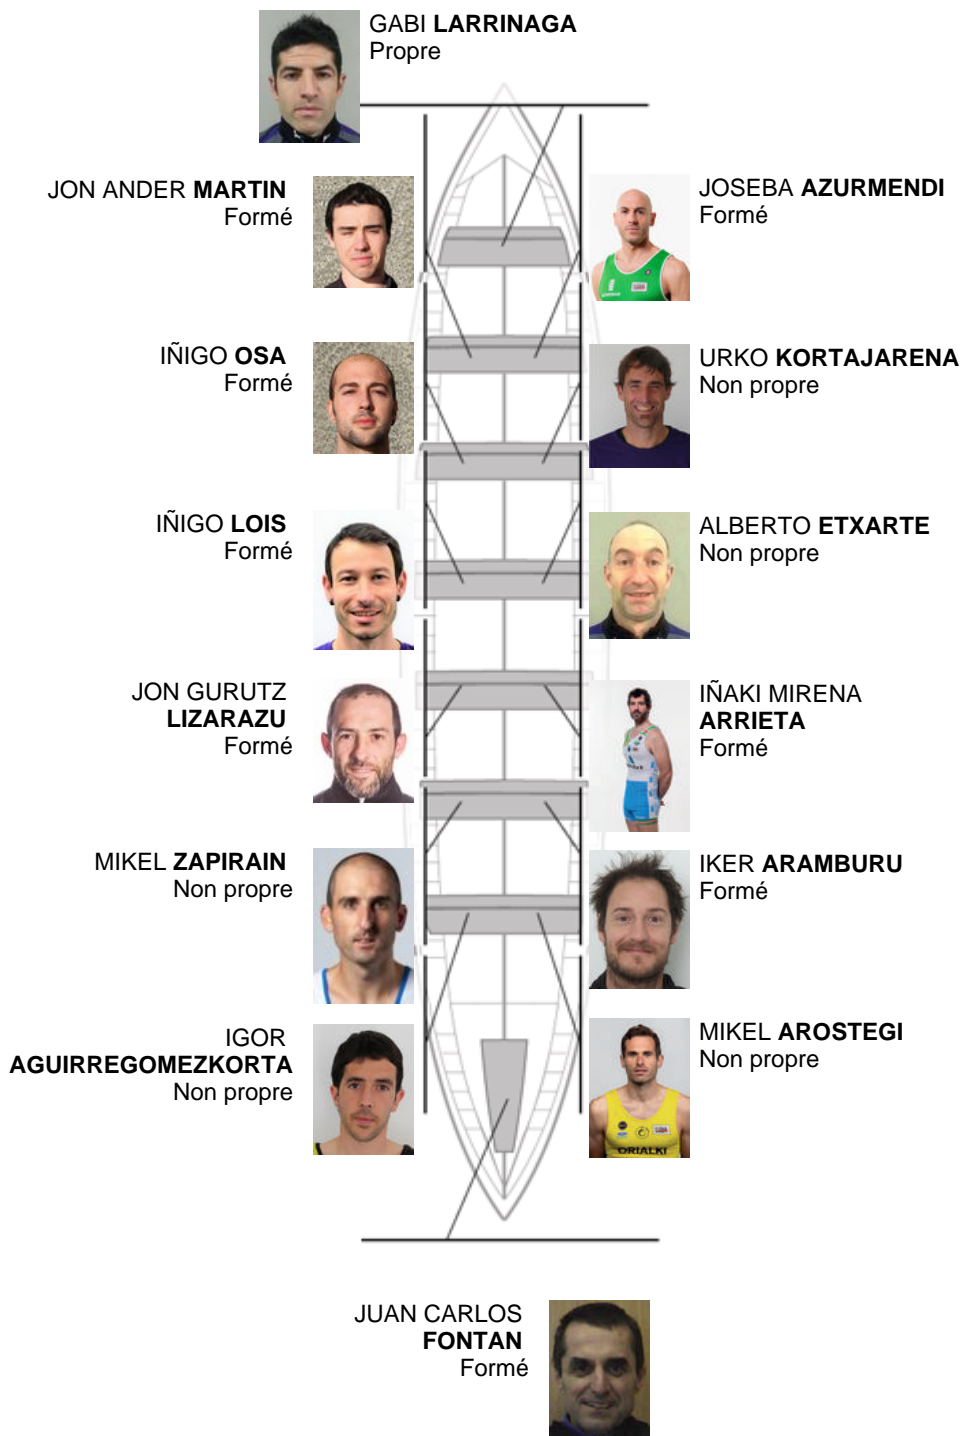

	Club	Temp	Dif	%	Points
5	SAN PEDRO - HARRI	19:27,16	00:16.54	101.43%	8

Coach
GABI
LARRINAGA

Délegué
JOSE MANUEL
OYARBIDE

Firma y sello

Supleánts

Remeur
~~BERNABE~~
~~BERNABE~~
MAYOZ
Non propre
Non propre

Formé:8
Prope: 1
Non propre: 5