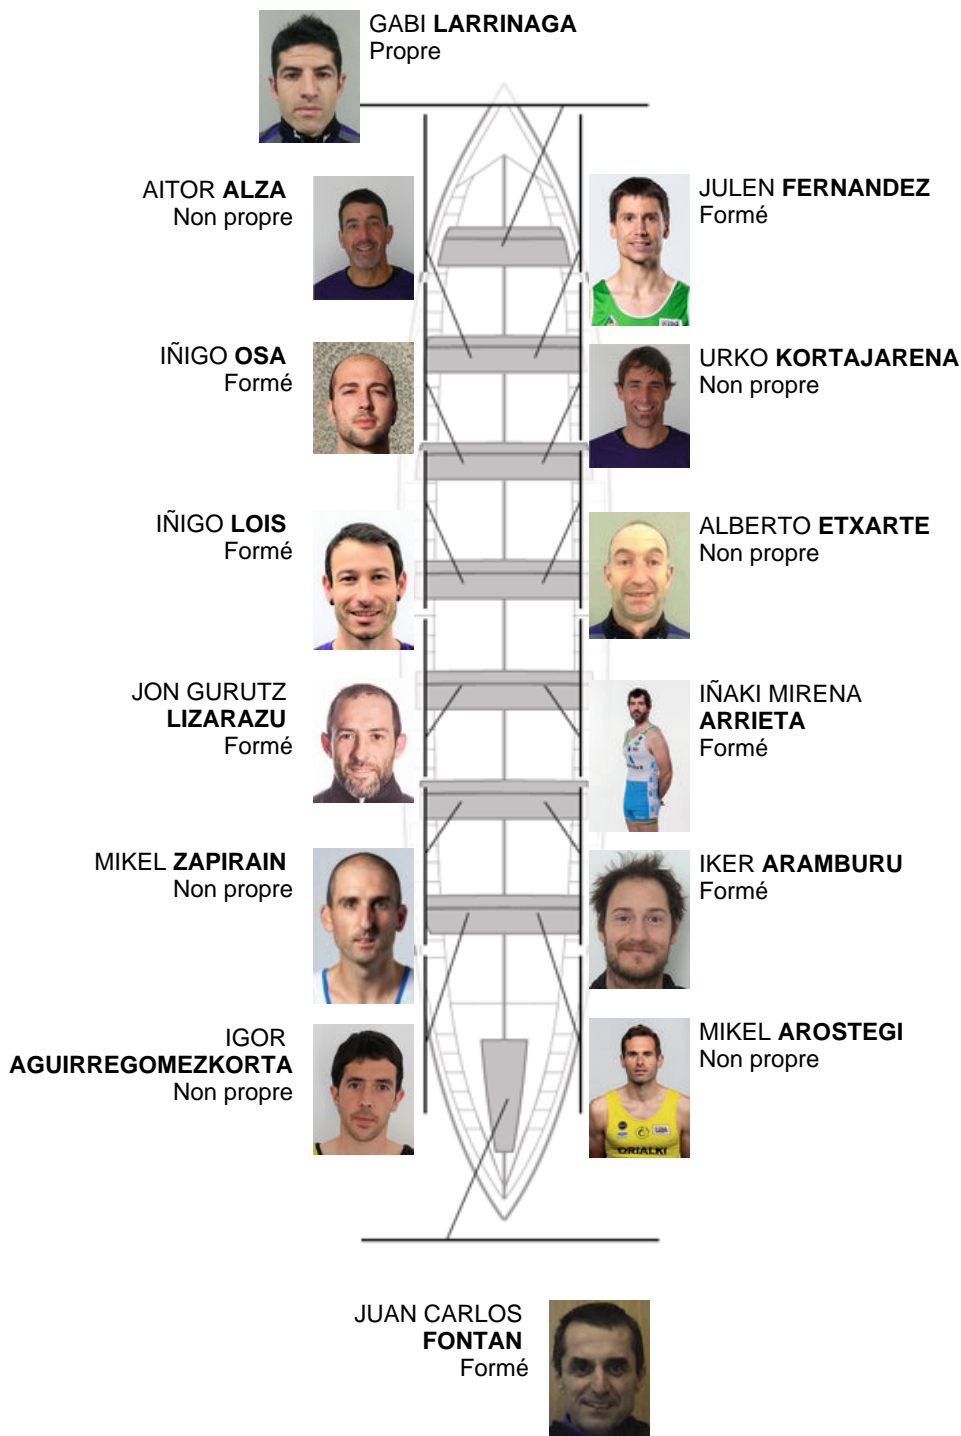

	Club	Temp	Dif	%	Points
4	SAN PEDRO - HARRI	20:39,44	00:14.90	101.21%	9

Coach  
GABI  
LARRINAGA

Délegué  
JOSE MANUEL  
OYARBIDE

Firma y sello

### Supleánts

Remeur  
~~ROBBER~~  
~~SARRIENA~~  
MAYOZ  
Formé  
Non propre

Formé: 7  
Prope: 1  
Non propre: 6