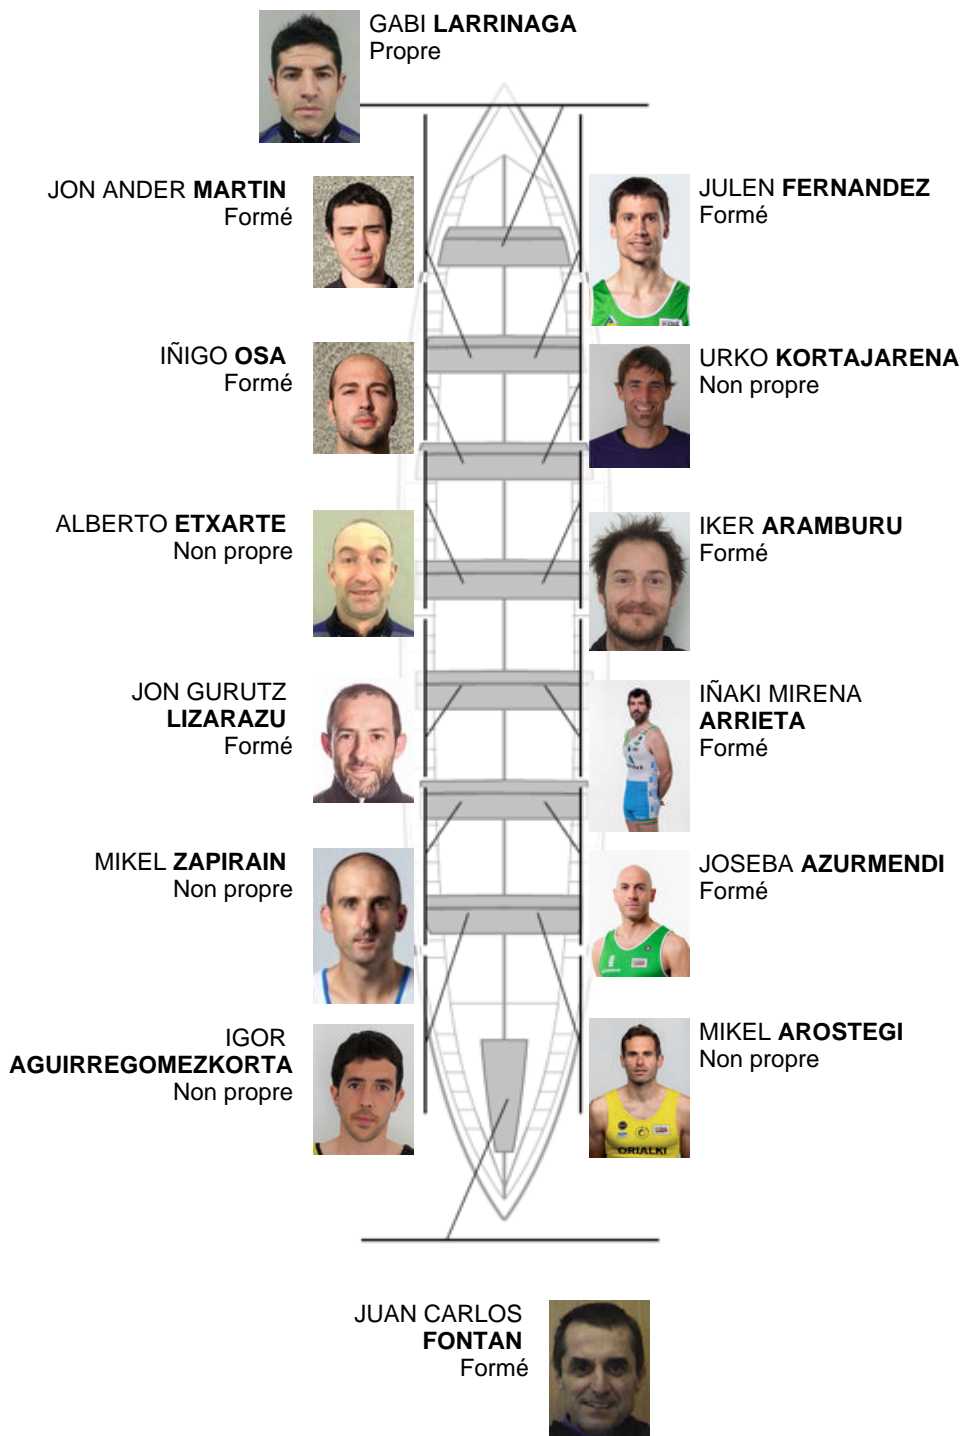

	Club	Temp	Dif	%	Points
3	SAN PEDRO - HARRI	19:41,50	00:11.34	100.96%	10

Coach
GABI
LARRINAGA

Délegué
JOSE MANUEL
OYARBIDE

Firma y sello

Supleánts

Remeur
~~BOBBER~~
~~SUBVENCIA~~
MAYOZ
Non propre
Non propre