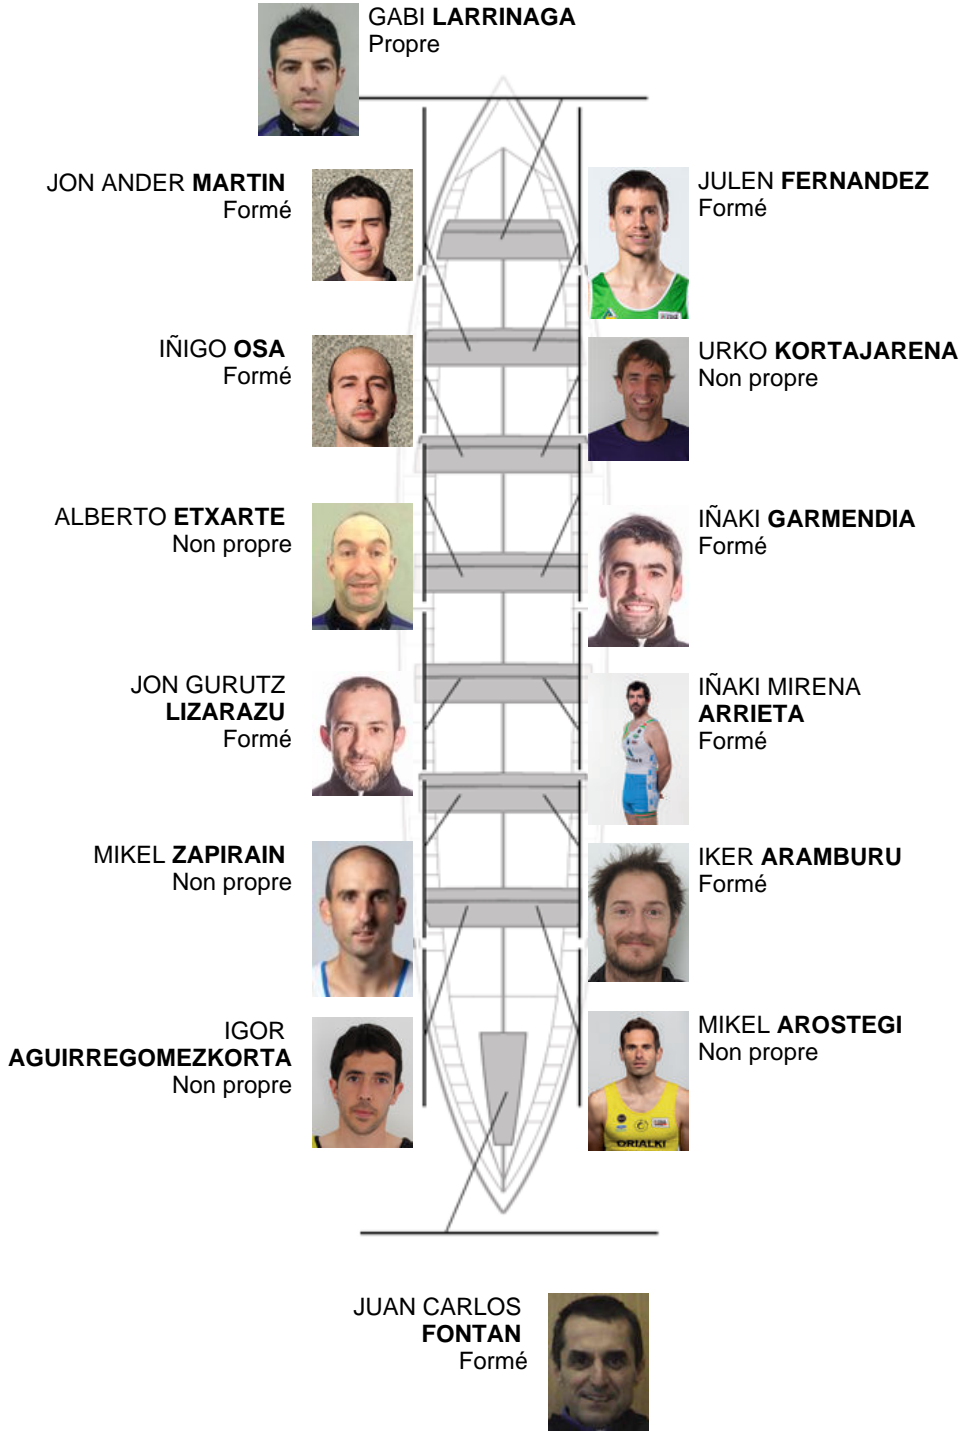

	Club	Temp	Dif	%	Points
3	SAN PEDRO - HARRI	20:02,34	00:11.94	101.00%	10

Coach
GABI
LARRINAGA

Délegué
JOSE MANUEL
OYARBIDE

Firma y sello

Supleánts

Remeur
~~GORRIBERRI~~
GORRIBERRI
MAYOZ
Non propre
Non propre