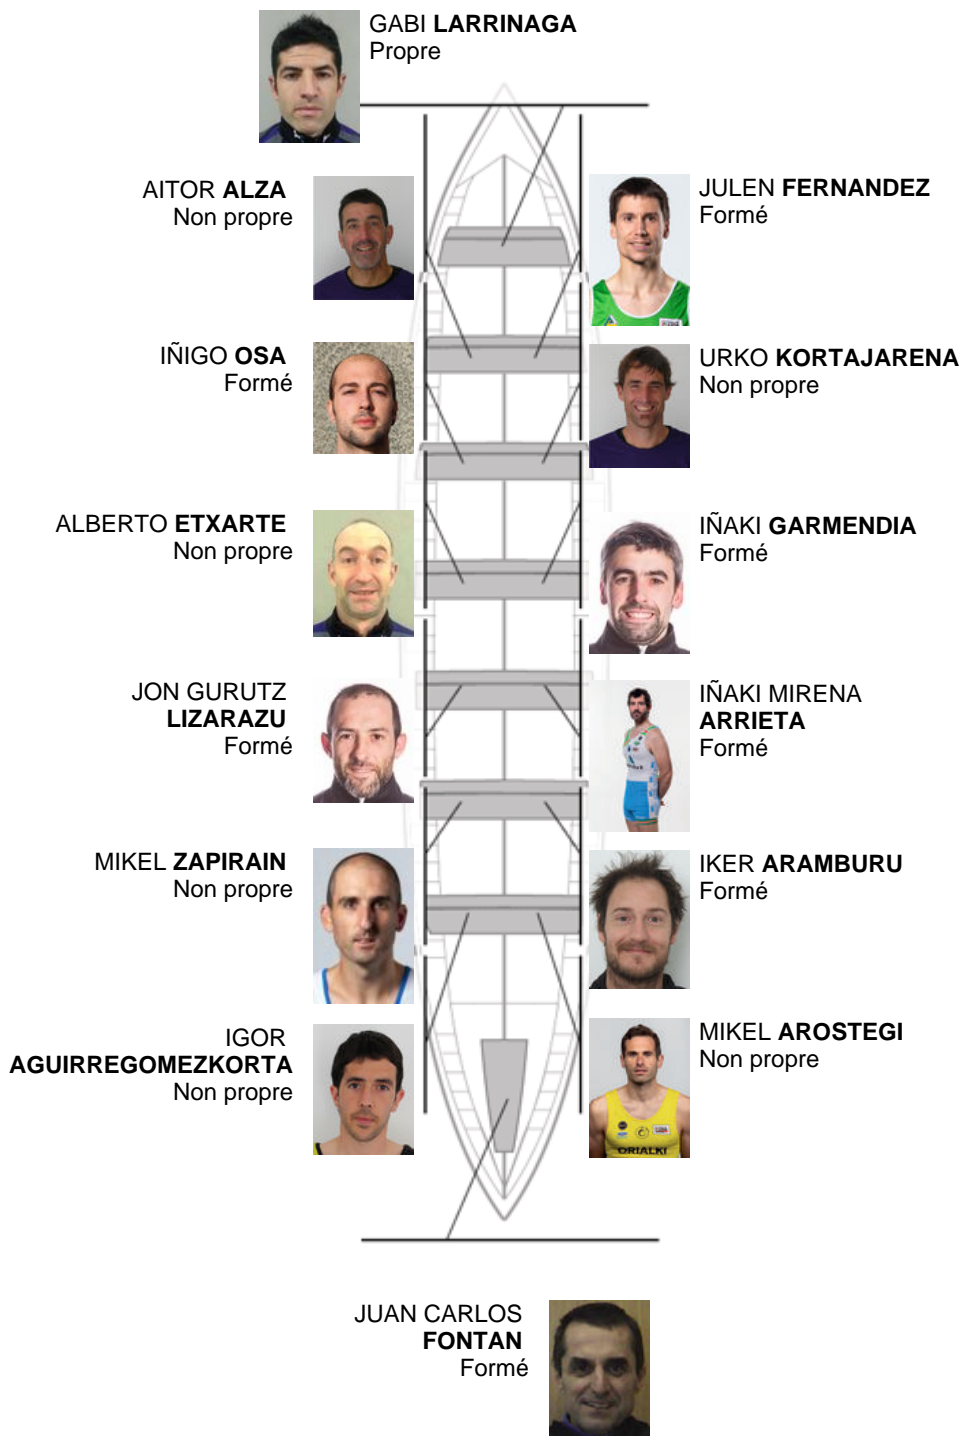

Club	Temp	Dif	%	Points
4	SAN PEDRO - HARRI	20:03,30	00:32.26	102.75%	9

Firma y sello

Supleánts

Formé: 7
Prope: 1
Non propre: 6