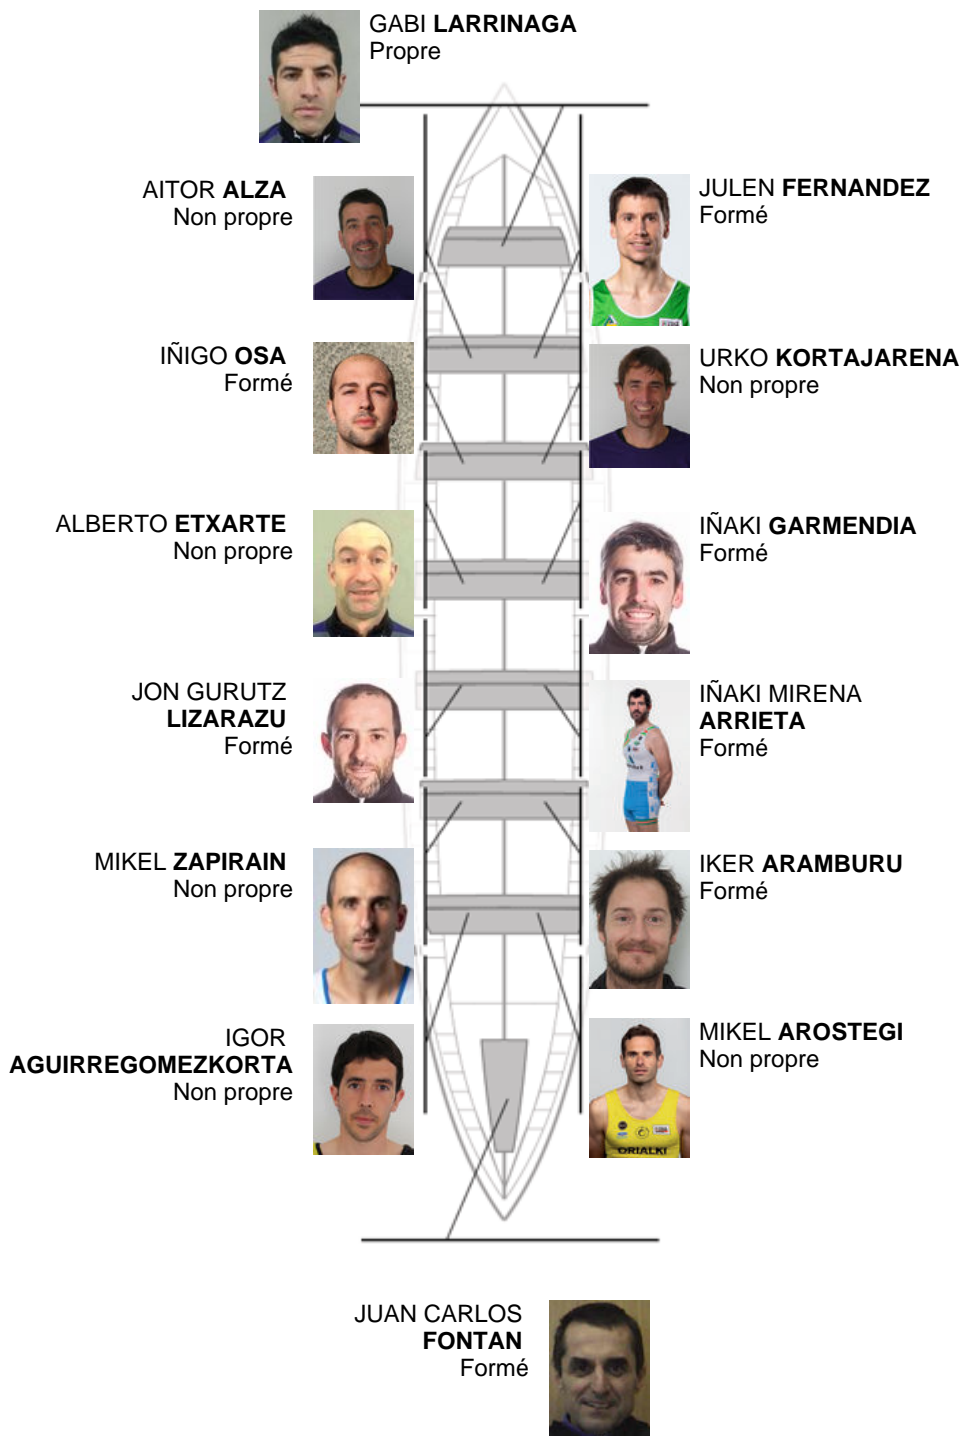

	Club	Temp	Dif	%	Points
4	SAN PEDRO - HARRI	20:03,30	00:32.26	102.75%	9

Coach
GABI
LARRINAGA

Délegué
JOSE MANUEL
OYARBIDE

Firma y sello

Supleánts

Remeur
~~KONPILDER~~
~~KONPILDER~~
MAYOZ
Formé
Non propre

Formé: 7
Prope: 1
Non propre: 6