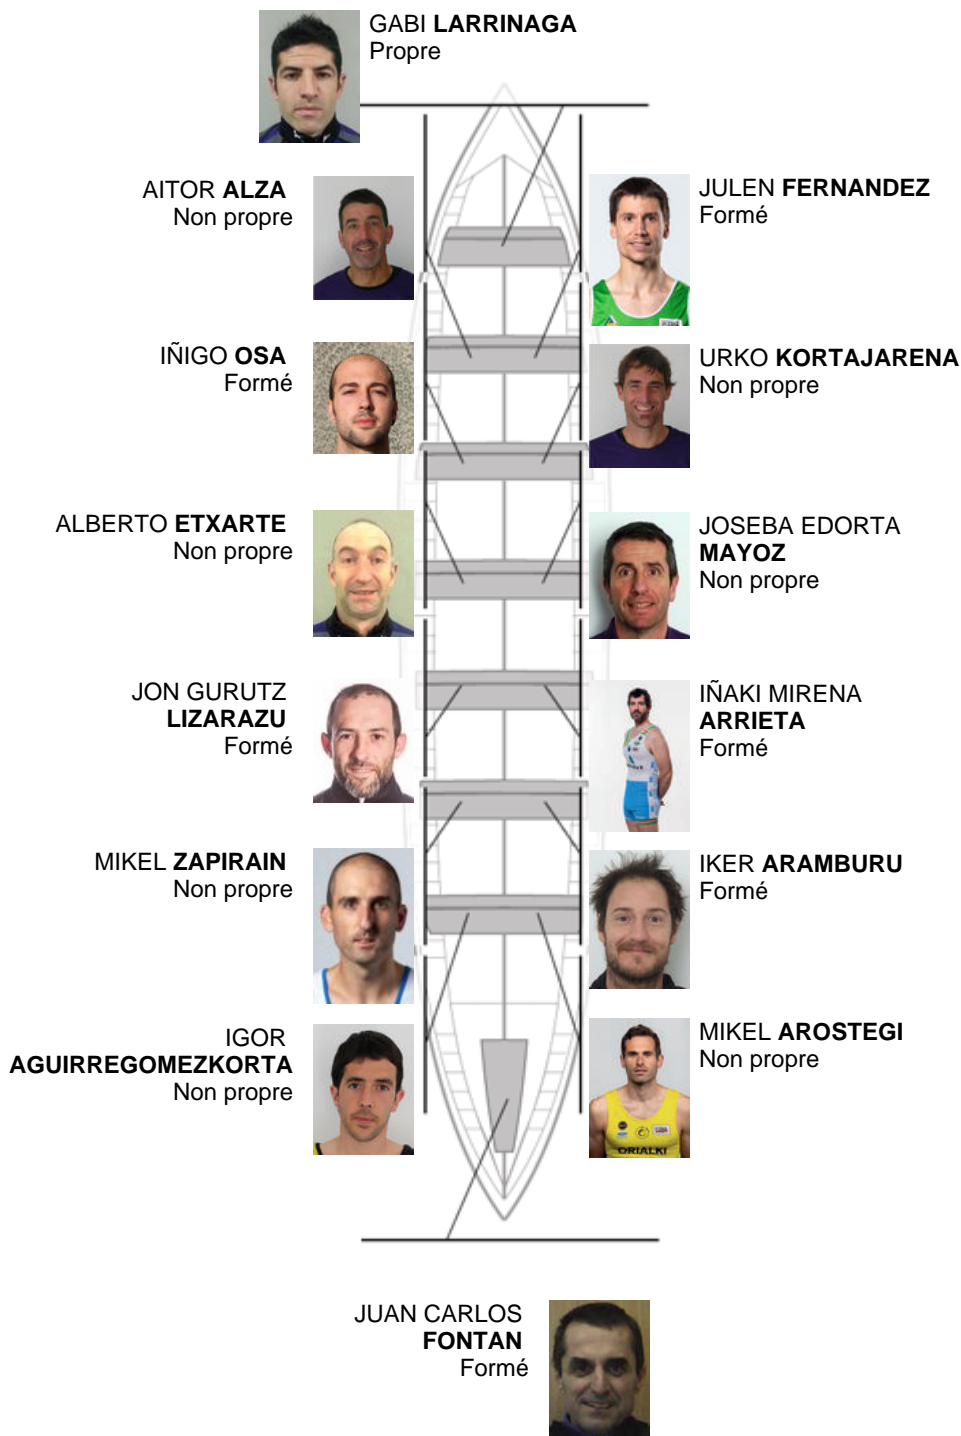

	Club	Temp	Dif	%	Points
6	SAN PEDRO - HARRI	21:27,74	00:53.26	104.31%	7

Coach
GABI
LARRINAGA

Délegué
JOSE MANUEL
OYARBIDE

Firma y sello

Supleánts

Remeur
~~HONDER~~
~~HONDER~~

Formé

Formé:6