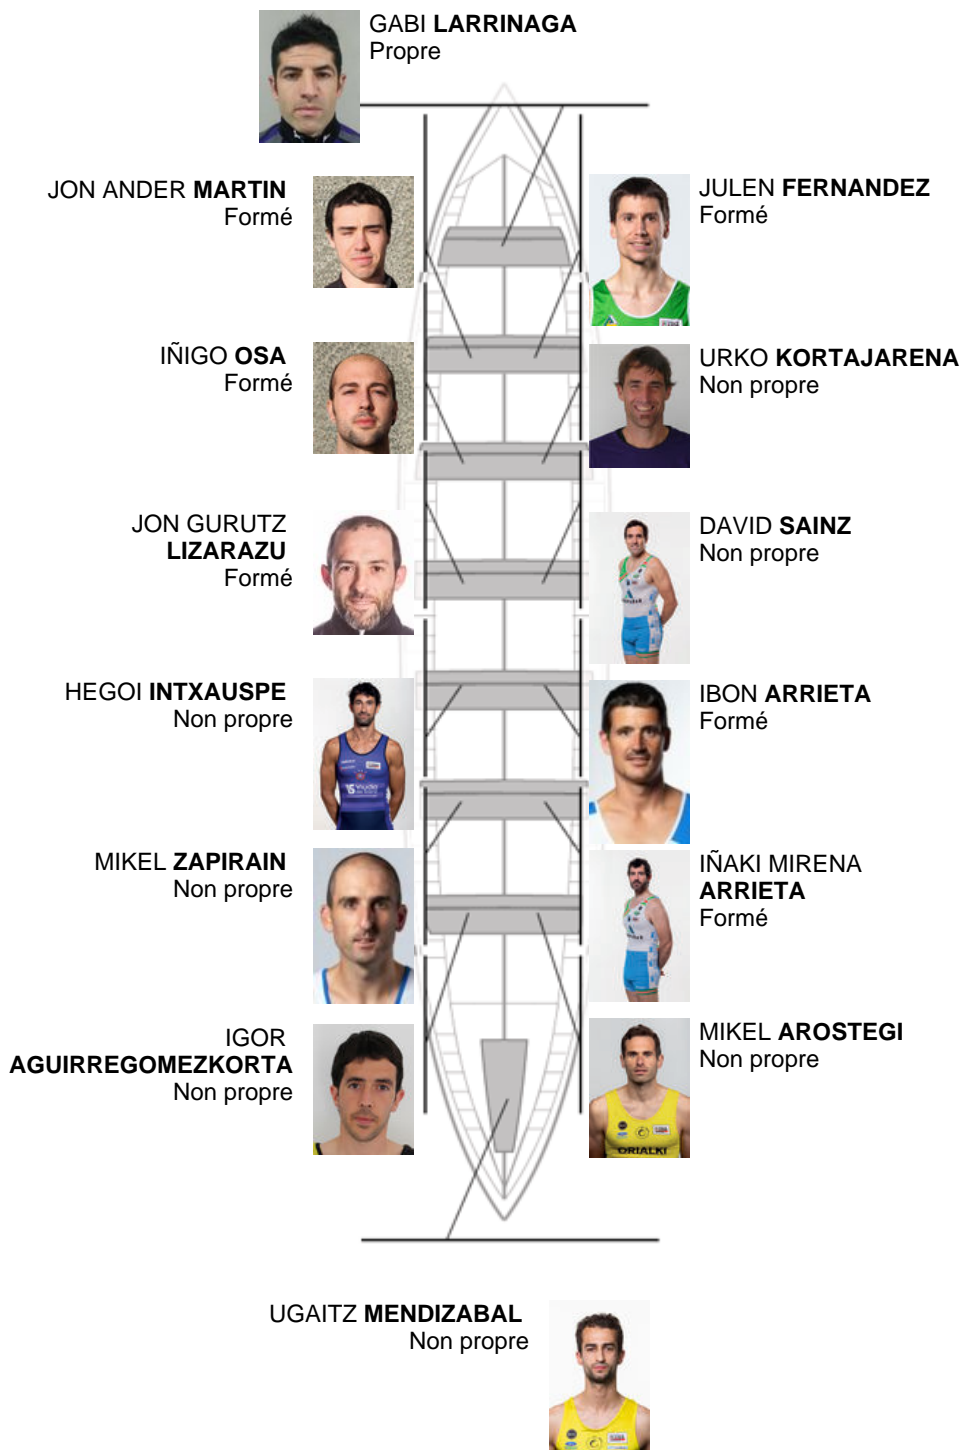

	Club	Temp	Dif	%	Points
5	SAN PEDRO - HARRI	21:45,32	00:24.54	101.91%	8

Coach
GABI
LARRINAGA

Délegué
JOSE MANUEL
OYARBIDE

Firma y sello

Supleánts

Remeur
~~ROBERTO~~
~~ESTARRIBIDA~~

Non propre

Formé:6