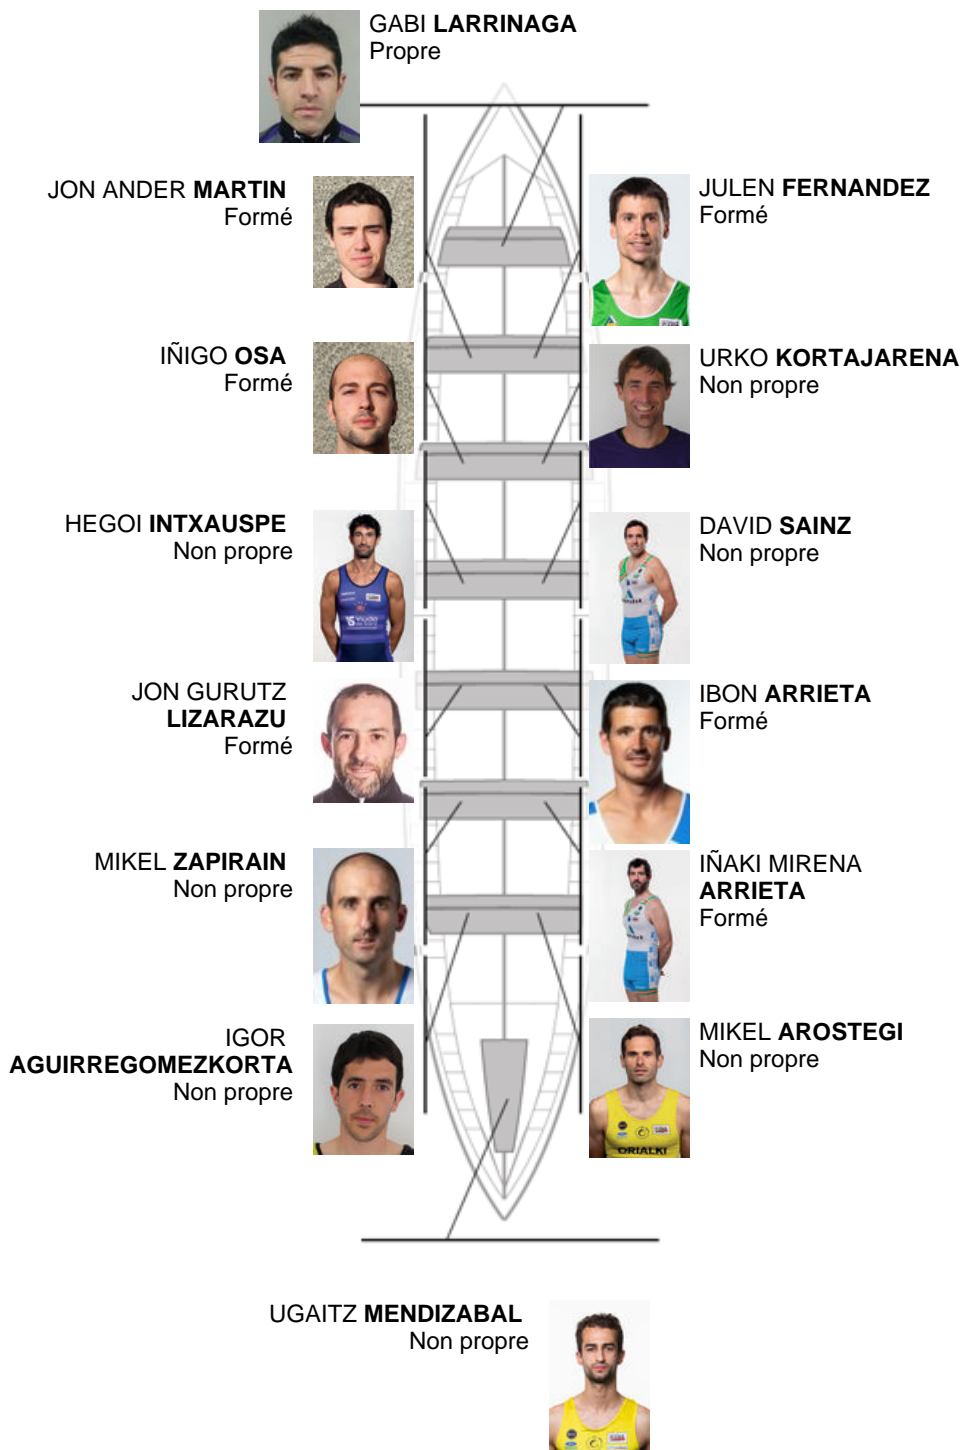

	Club	Temp	Dif	%	Points
5	SAN PEDRO - HARRI	20:10,50	00:18.96	101.59%	8

Coach
GABI
LARRINAGA

Déleégue
JOSE MANUEL
OYARBIDE

Firma y sello

Supleánts

Remeur
~~ROBERTO~~
~~ESTERRELLA~~

Non propre

Formé:6