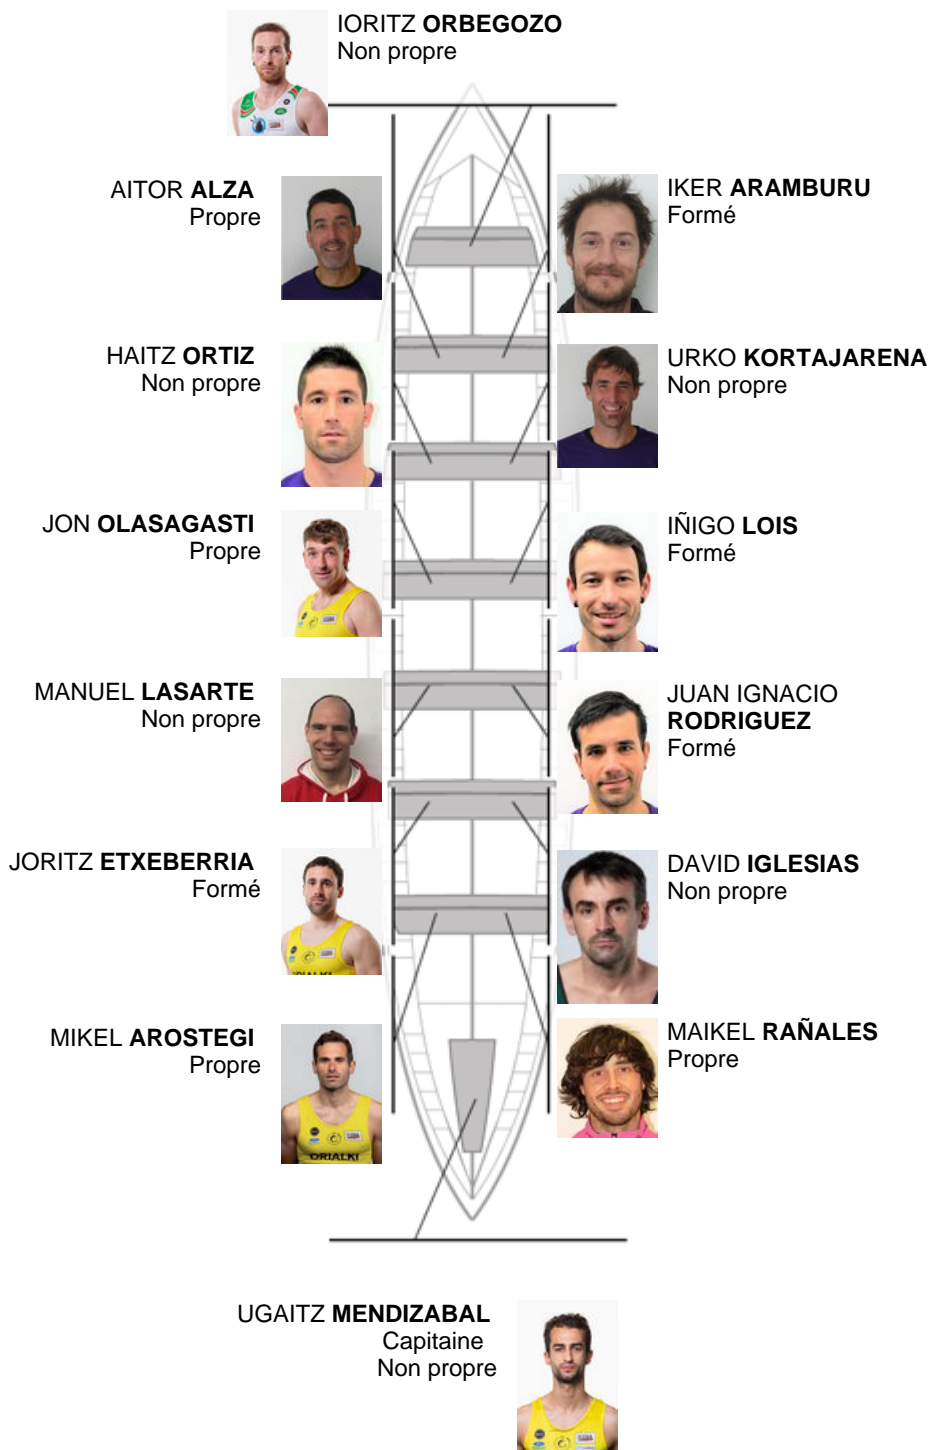

	Club	Temp	Dif	%	Points
8	SAN PEDRO - HARRI	20:11,12	00:52.06	104.49%	5

Coach
AITOR
BALDA

Délégué
JOSE MANUEL
OYARBIDE

Firma y sello

Supleánts

Remeur
BORHAN
SARRALDEZA

Non propre

Formé:4