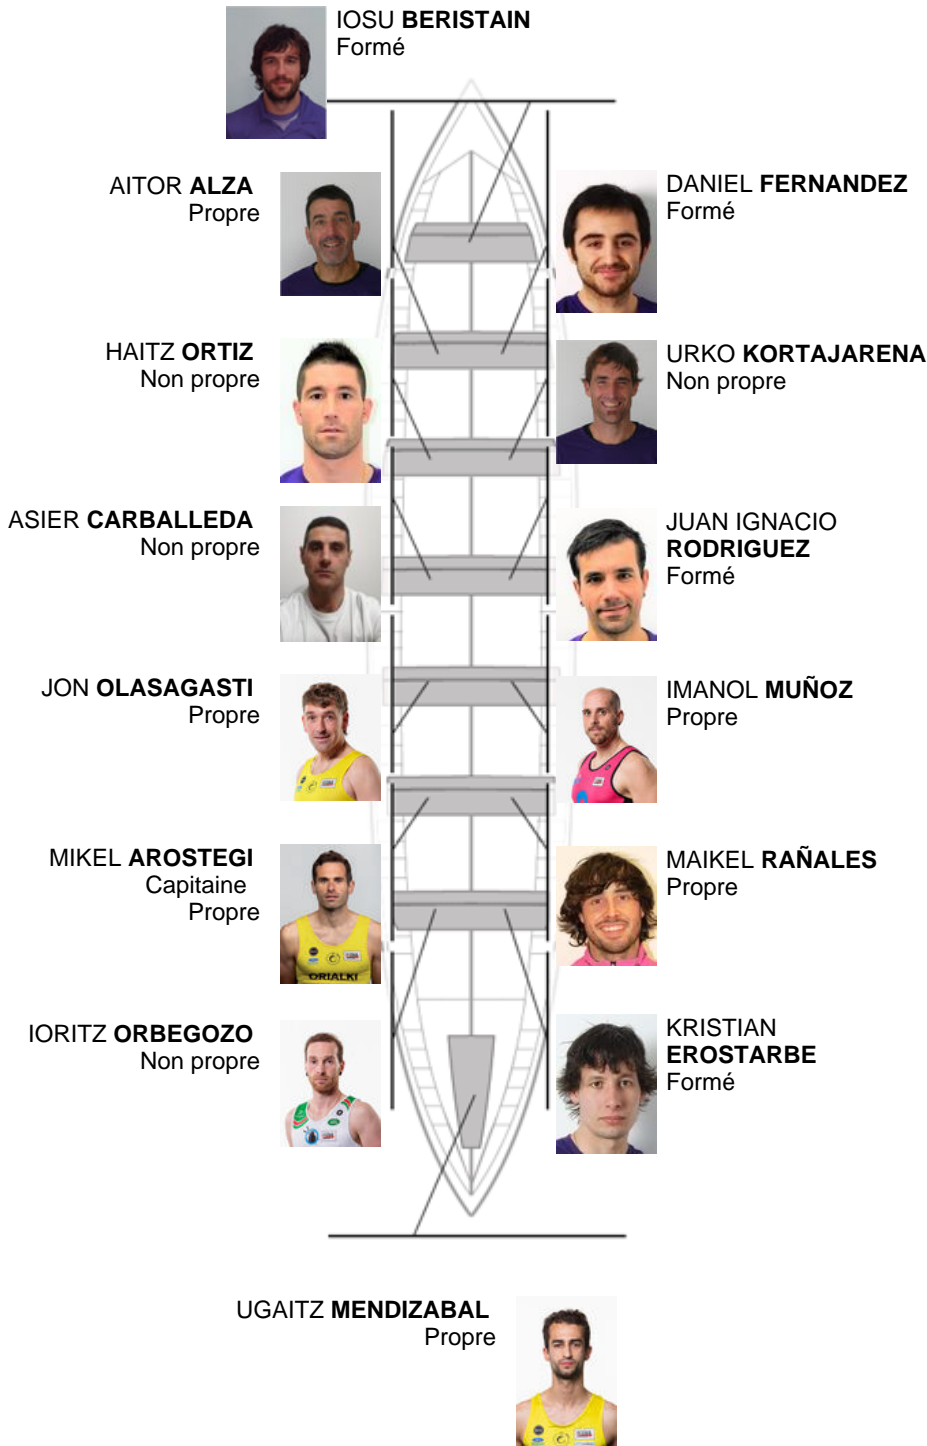

19-06-2016 / IV Bandera Euskadi Basque Country - Puntuable

	Club	Temp	Dif	%	Points
11	SAN PEDRO - HARRI	19:52,72	00:29.86	102.56%	2

Coach  
MIKEL  
AROSTEGI

Délegué  
JOSE MANUEL  
OYARBIDE

Firma y sello

Supleánts

Remeur  
~~BEARREIUSO~~  
~~MIKEL AROSTEGI~~  
Rompéprope

Formé:4  
Prope: 6  
Non prope: 4