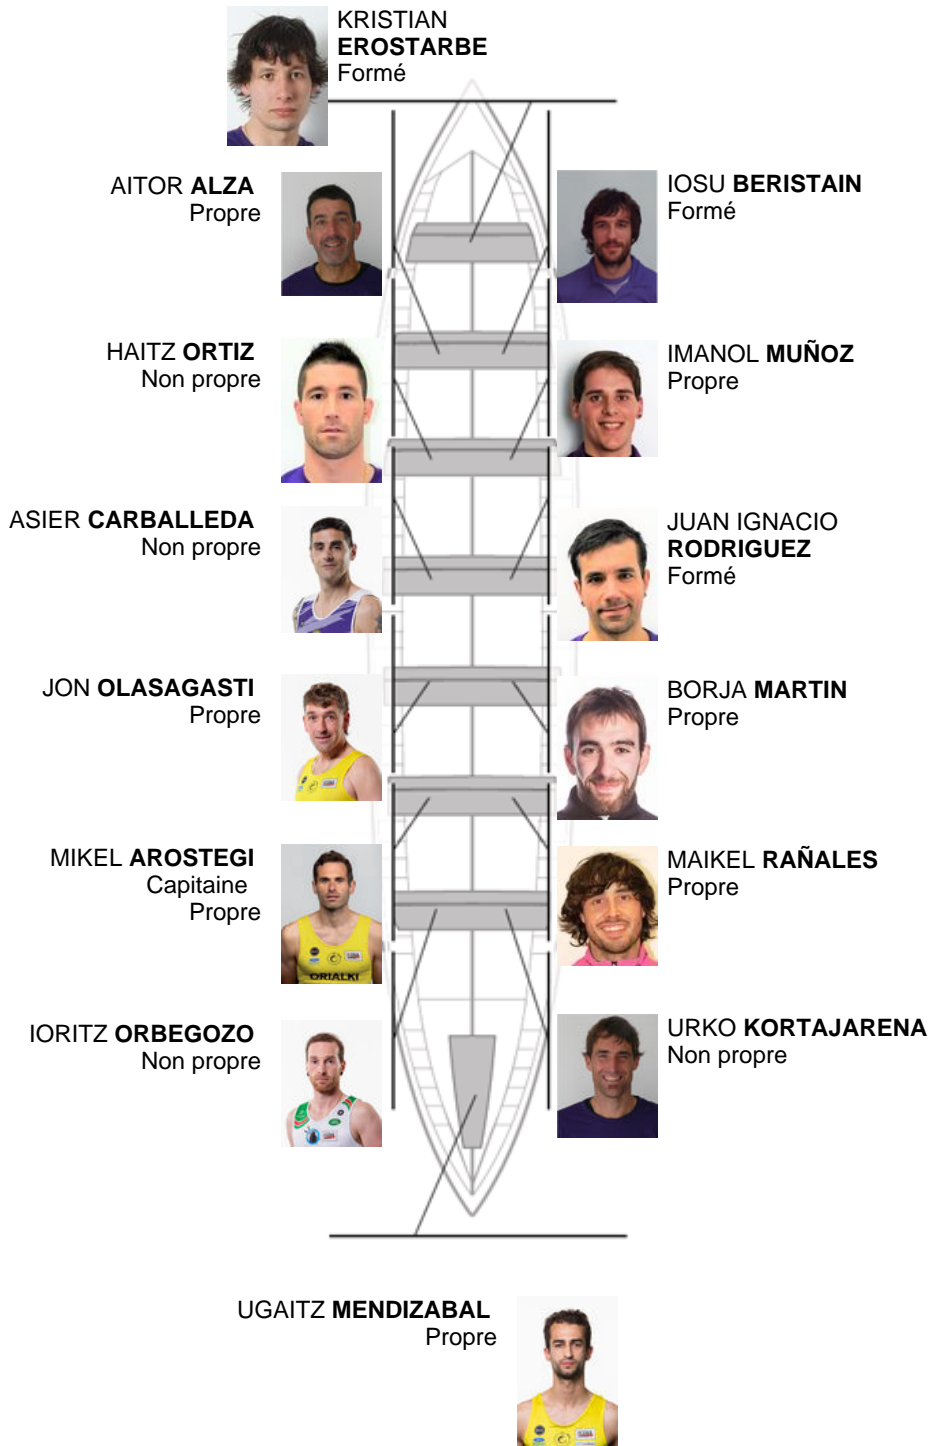

	Club	Temp	Dif	%	Points
8	SAN PEDRO - HARRI	20:00,38	00:30.12	102.57%	5

Coach  
MIKEL  
AROSTEGI

Déleégue  
JOSE MANUEL  
OYARBIDE

Firma y sello

### Supleánts

Remeur  
~~IANERISO~~  
~~MIKEL AROSTEGI~~  
Forme propre

Formé:3  
Prope: 7  
Non propre: 4