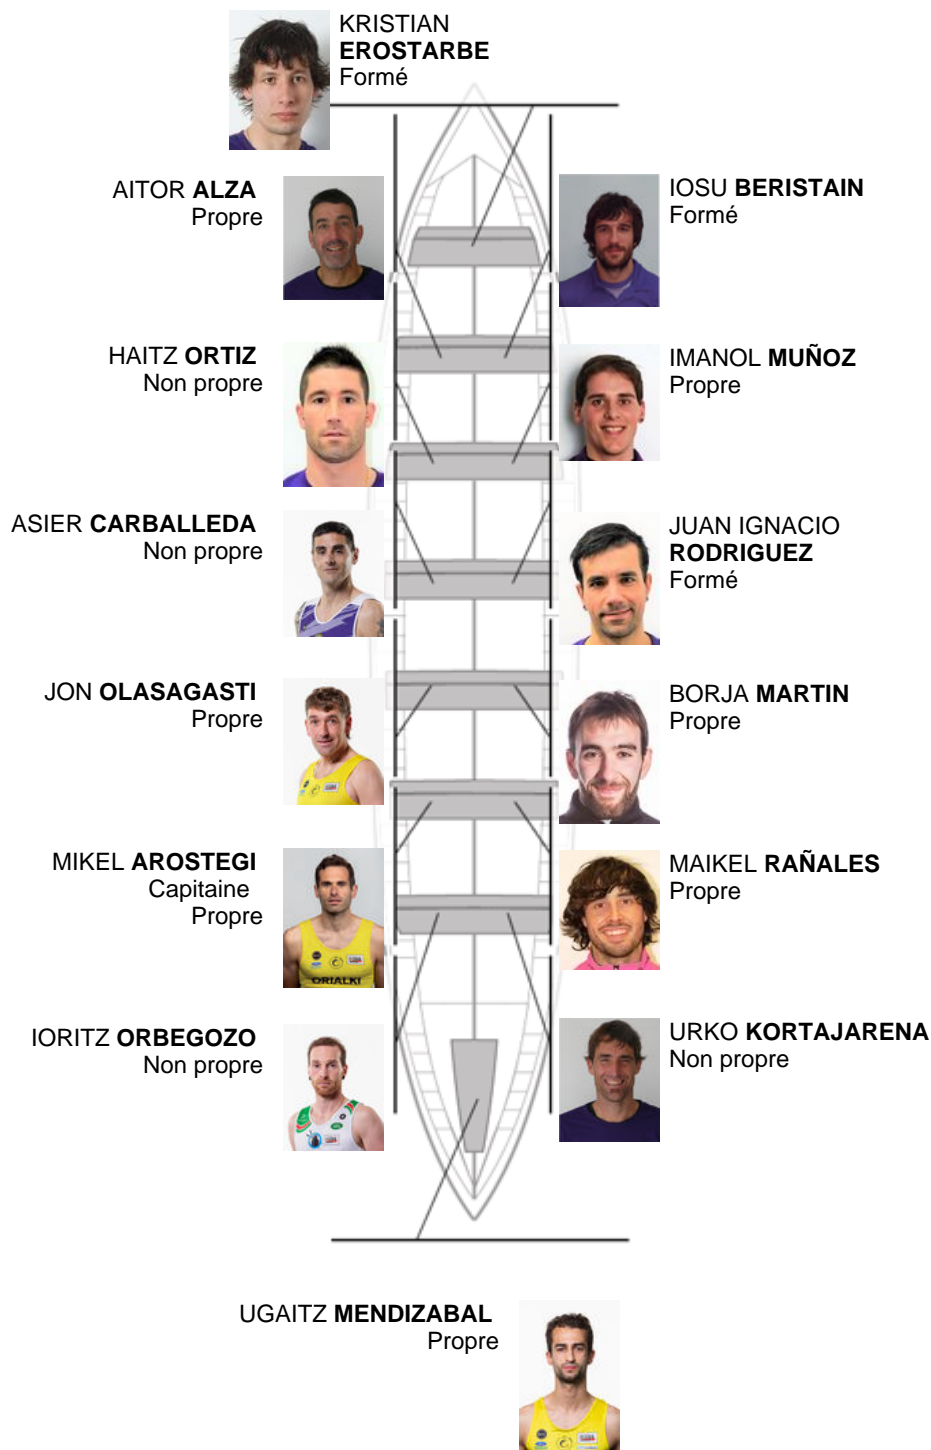

	Club	Temp	Dif	%	Points
8	SAN PEDRO - HARRI	20:04,70	00:24.42	102.06%	5

Coach
MIKEL
AROSTEGI

Délegué
JOSE MANUEL
OYARBIDE

Firma y sello

Supleánts

Remeur
~~IANBERISO~~
~~MIKEL AROSTEGI~~
Forme propre

Formé:3
Prope: 7
Non propre: 4