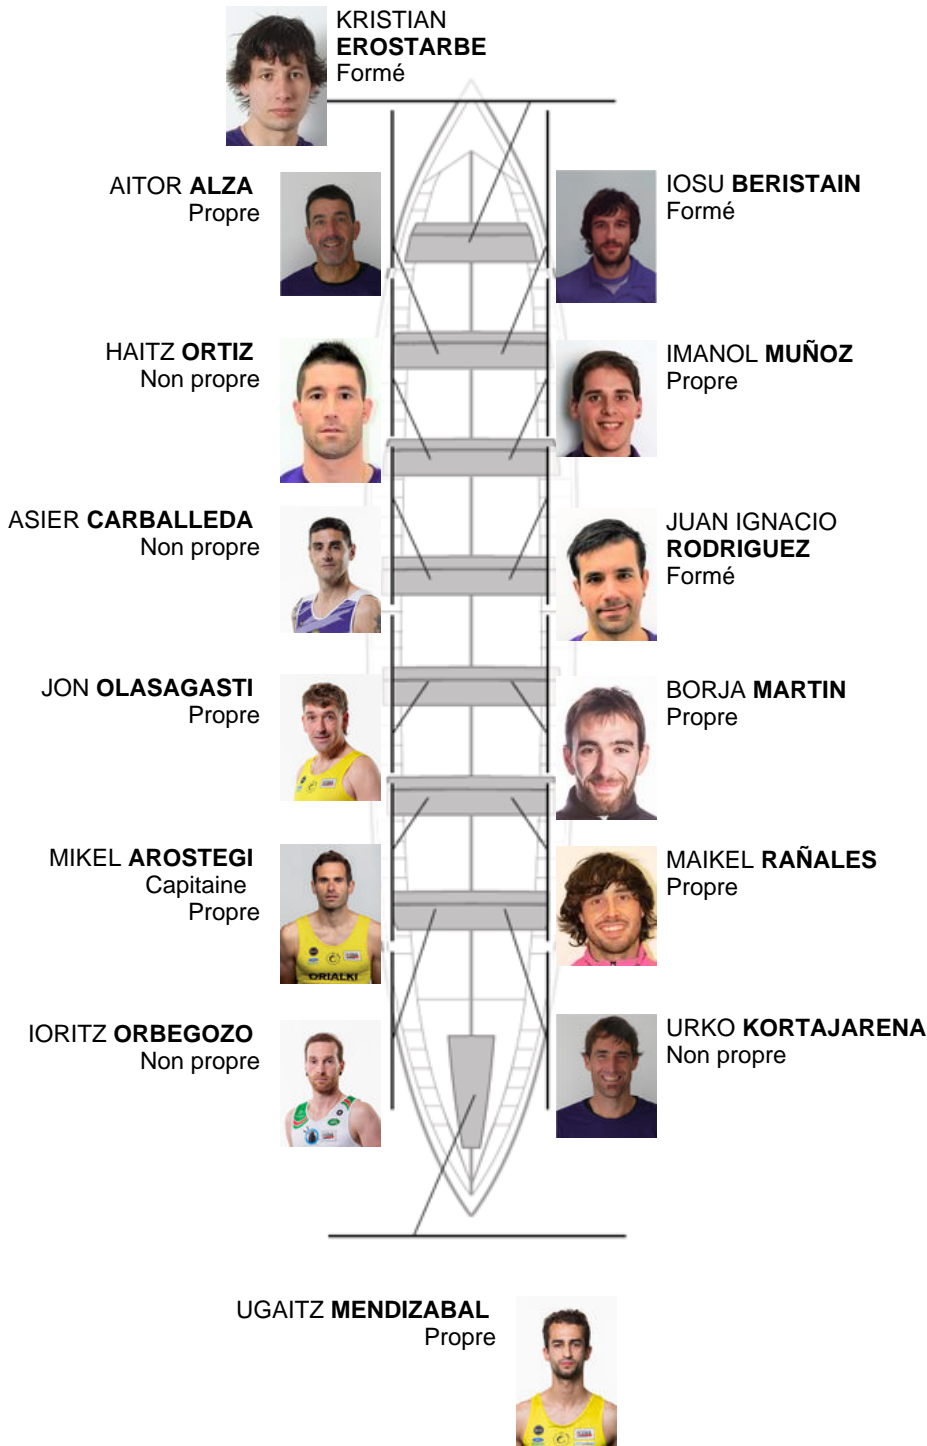

	Club	Temp	Dif	%	Points
10	SAN PEDRO - HARRI	20:38,55	00:35.17	102.92%	3

Coach
MIKEL
AROSTEGI

Déleguado
JOSE MANUEL
OYARBIDE

Firma y sello

Supleánts

Remorero
IAN BARRIBO
Remorero
Forme prope

Formé:3
Prope: 7
Non prope: 4