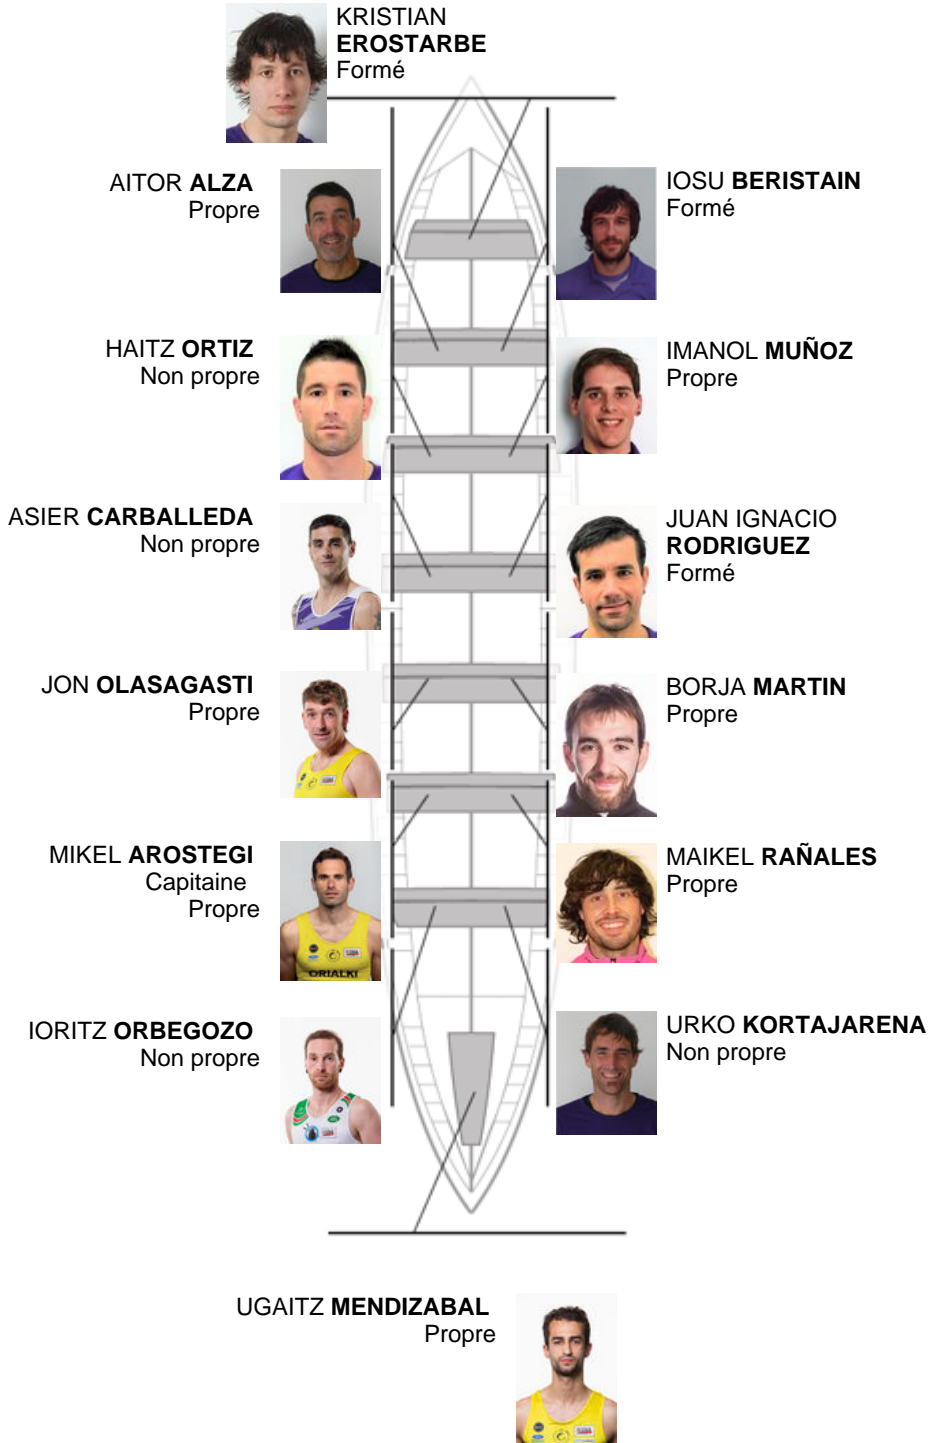

	Club	Temp	Dif	%	Points
5	SAN PEDRO - HARRI	20:38,48	00:40.42	103.37%	8

Coach  
MIKEL  
AROSTEGI

Délegué  
JOSE MANUEL  
OYARBIDE

Firma y sello

### Supleánts

Remeur  
~~IANERISO~~  
~~MIKEL AROSTEGI~~  
Forme propre

Formé:3  
Prope: 7  
Non propre: 4