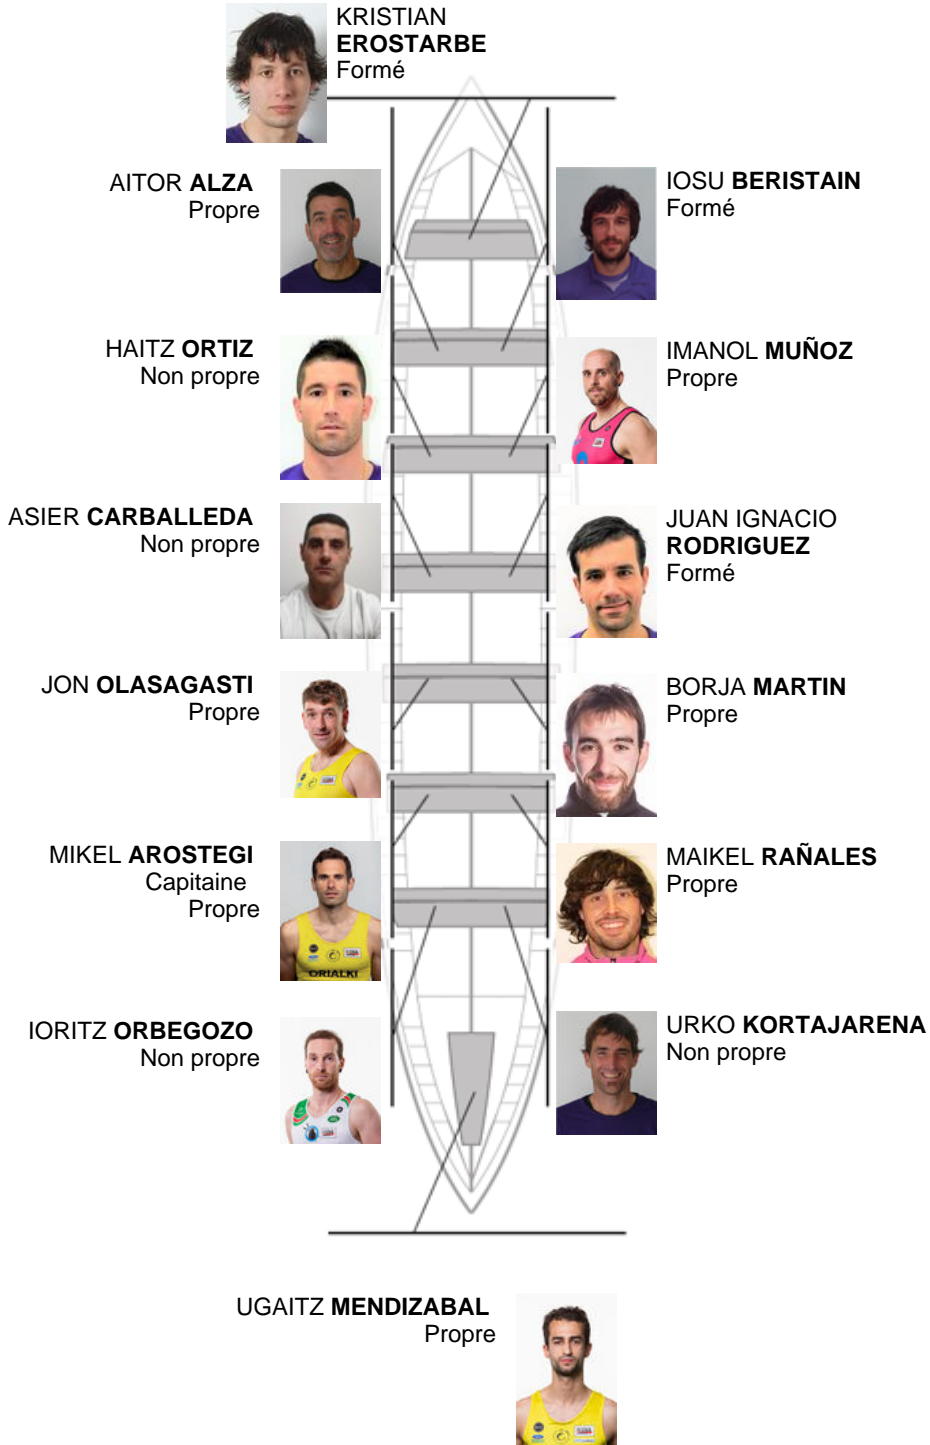

	Club	Temp	Dif	%	Points
5	SAN PEDRO - HARRI	20:38,48	00:40.42	103.37%	8

Coach
MIKEL
AROSTEGI

Délegué
JOSE MANUEL
OYARBIDE

Firma y sello

Supleánts

Remeur
~~IANERISO~~
~~MIKEL AROSTEGI~~
Forme propre

Formé:3
Prope: 7
Non propre: 4