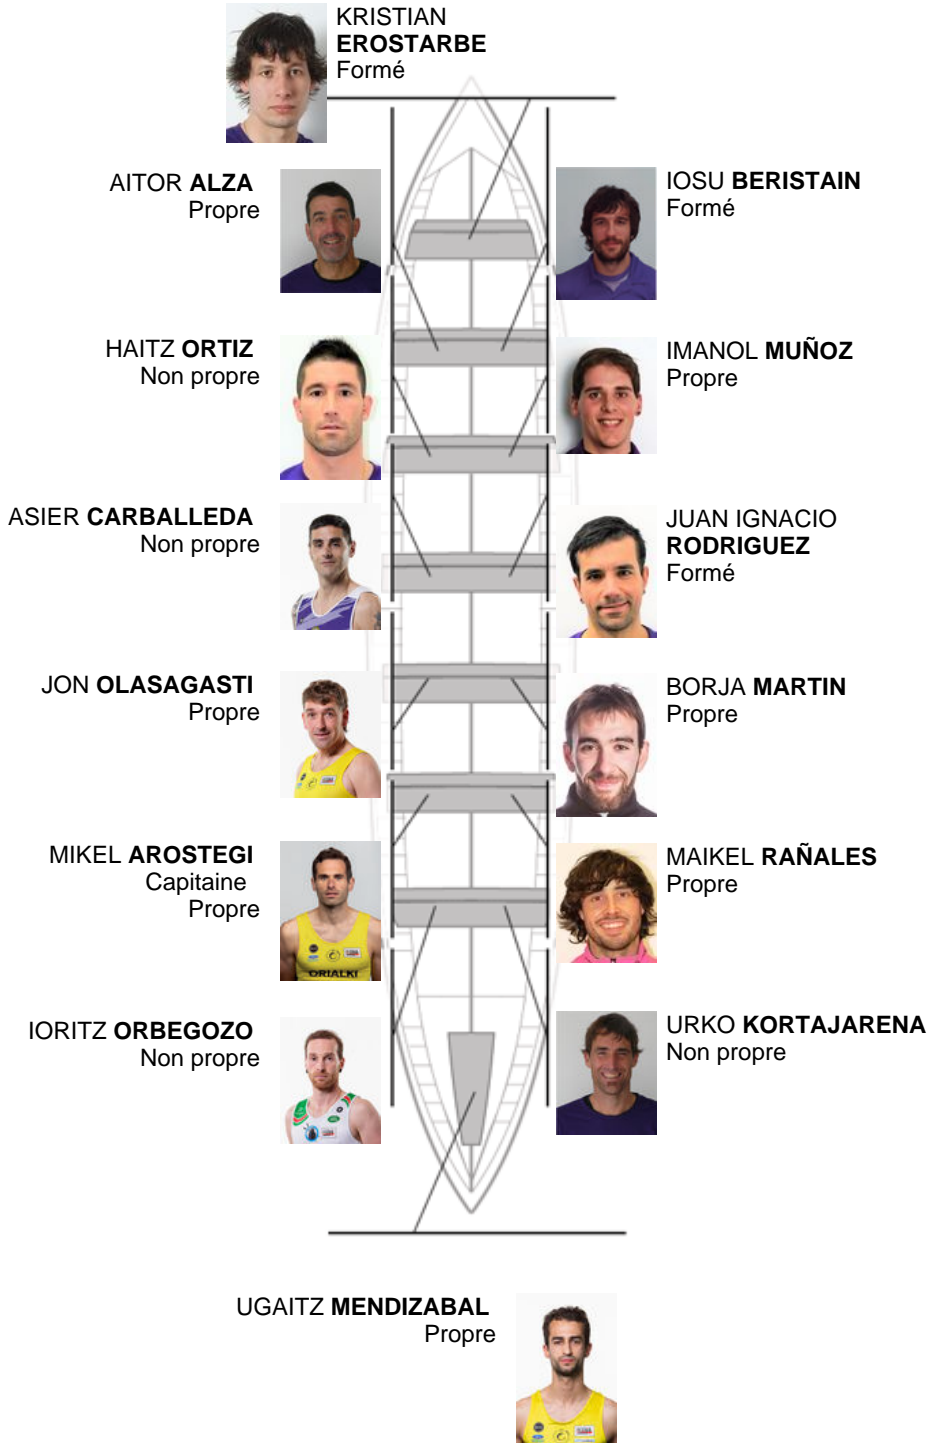

	Club	Temp	Dif	%	Points
7	SAN PEDRO - HARRI	20:15,34	00:47.84	104.09%	6

Coach
MIKEL
AROSTEGI

Délegué
JOSE MANUEL
OYARBIDE

Firma y sello

Supleánts

Remeur
~~ABARRETO~~
~~MIKEL AROSTEGI~~
IÑURRIATEGI
Propre

Formé:3
Propre: 7
Non propre: 4