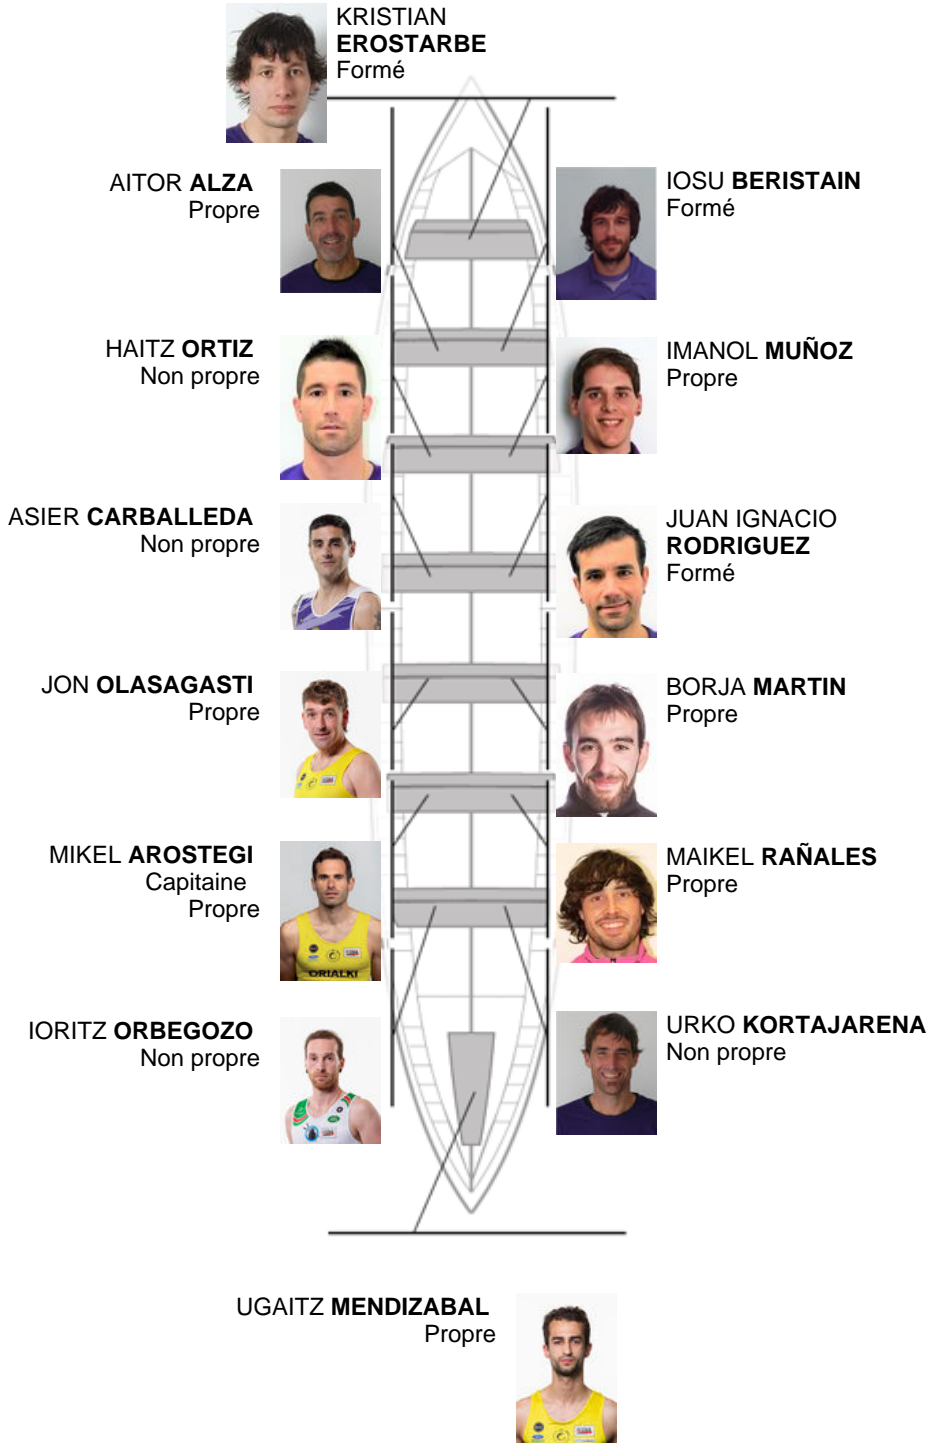

	Club	Temp	Dif	%	Points
7	SAN PEDRO - HARRI	20:43,58	00:47.66	103.98%	6

Coach
MIKEL
AROSTEGI

Délegué
JOSE MANUEL
OYARBIDE

Firma y sello

Supleánts

Remeur
~~ABARRETO~~
~~MIKEL AROSTEGI~~
Propre

Formé:3
Propre: 7
Non propre: 4