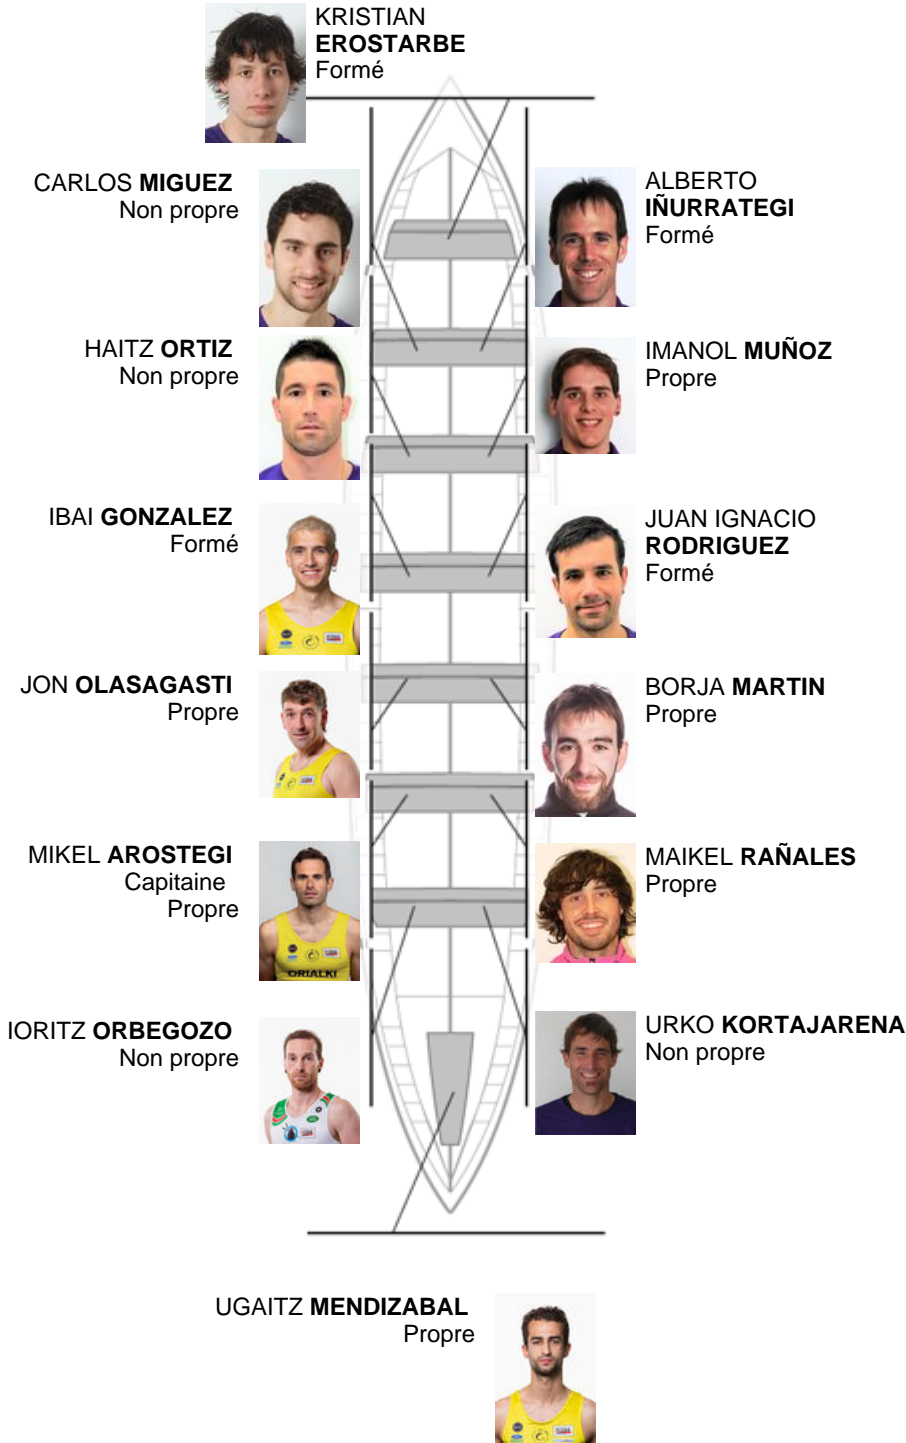

| | Club | Temp | Dif | % | Points |
|---|-------------------|----------|----------|---------|--------|
| 9 | SAN PEDRO - HARRI | 20:31,34 | 01:05.02 | 105.57% | 4 |

Coach
MIKEL
AROSTEGI

Délegué
JOSE MANUEL
OYARBIDE

Firma y sello

Supleánts

Remeur
~~KEBER~~
~~BERRAQUEDA~~
Propre

Formé:4
Propre: 6
Non propre: 4