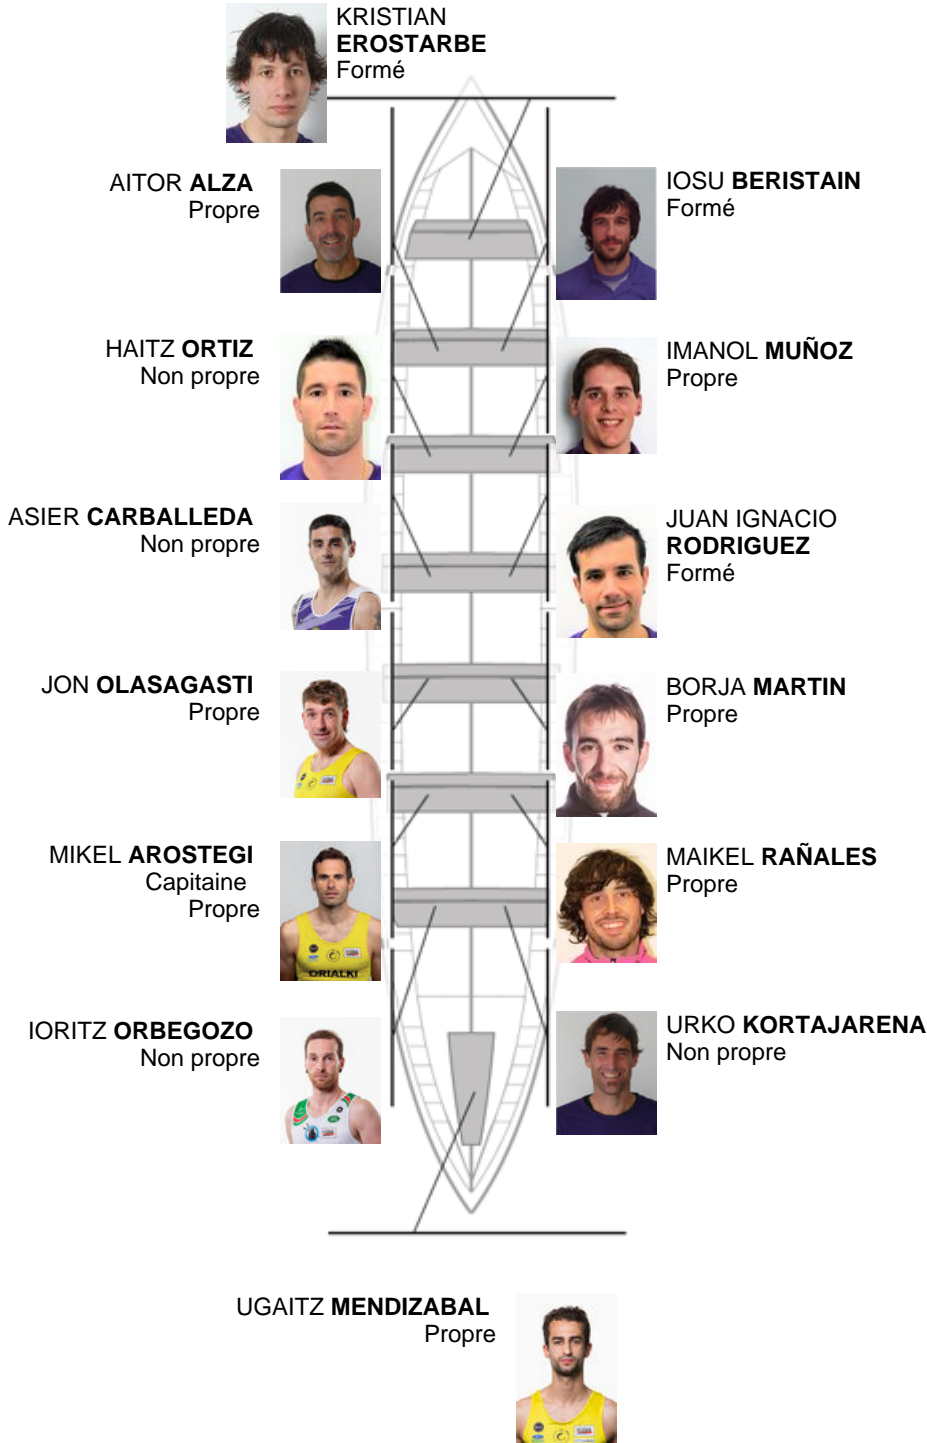

	Club	Temp	Dif	%	Points
6	SAN PEDRO - HARRI	19:45,06	00:24.84	102.14%	7

Coach
MIKEL
AROSTEGI

Délegué
JOSE MANUEL
OYARBIDE

Firma y sello

Supleánts

Remeur
~~ABARCA~~
~~MIKEL AROSTEGI~~
Formé

Formé:3
Prope: 7
Non prope: 4