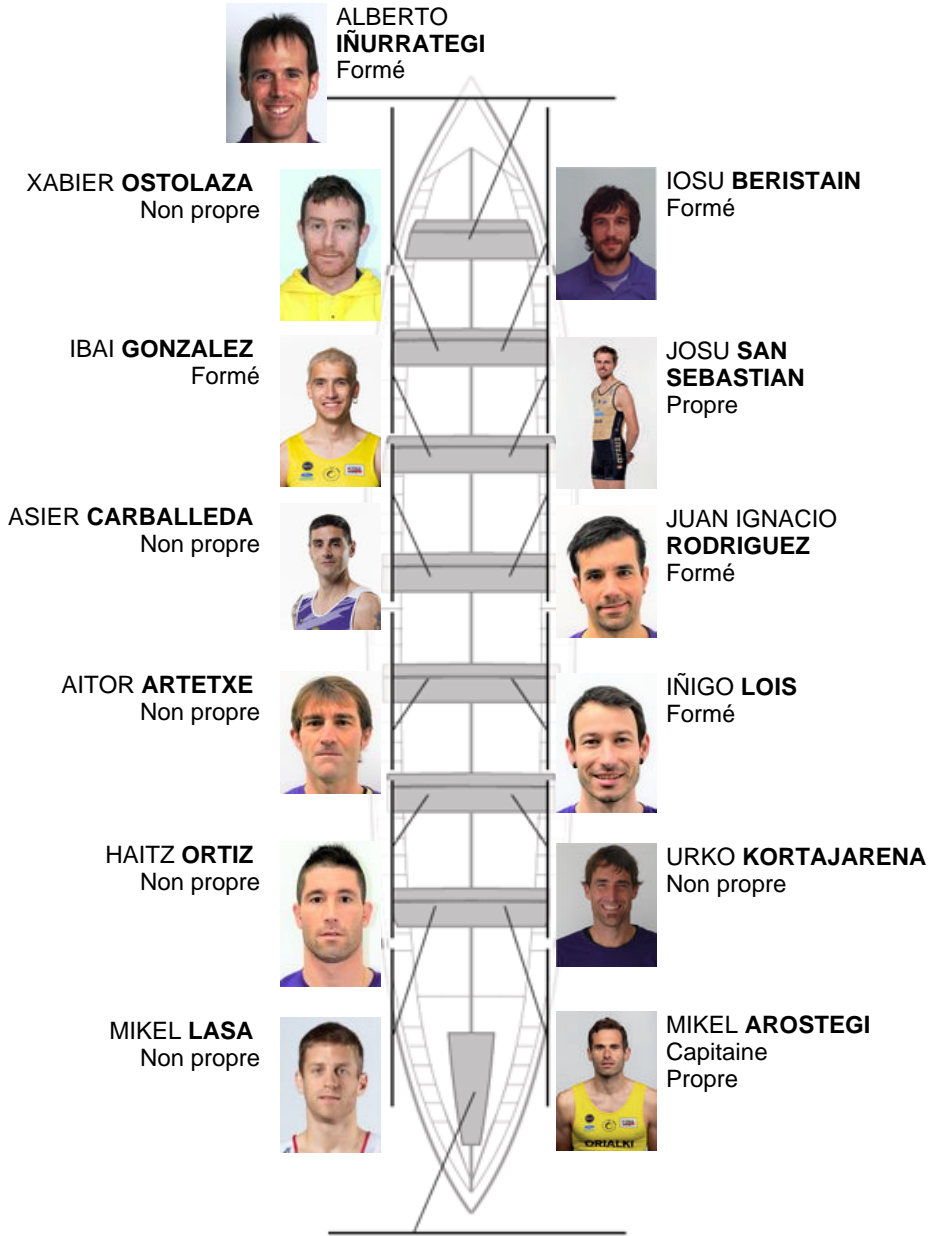

	Club	Temp	Dif	%	Points
9	SAN PEDRO - HARRI	20:05,74	00:33.54	102.86%	4

Coach
MIKEL
AROSTEGI

Délegué
JOSE MANUEL
OYARBIDE

Firma y sello

Supleánts

Remeur
~~MIKEL~~
~~AROSTEGI~~
Non propre

UGAITZ MENDIZABAL
Propre