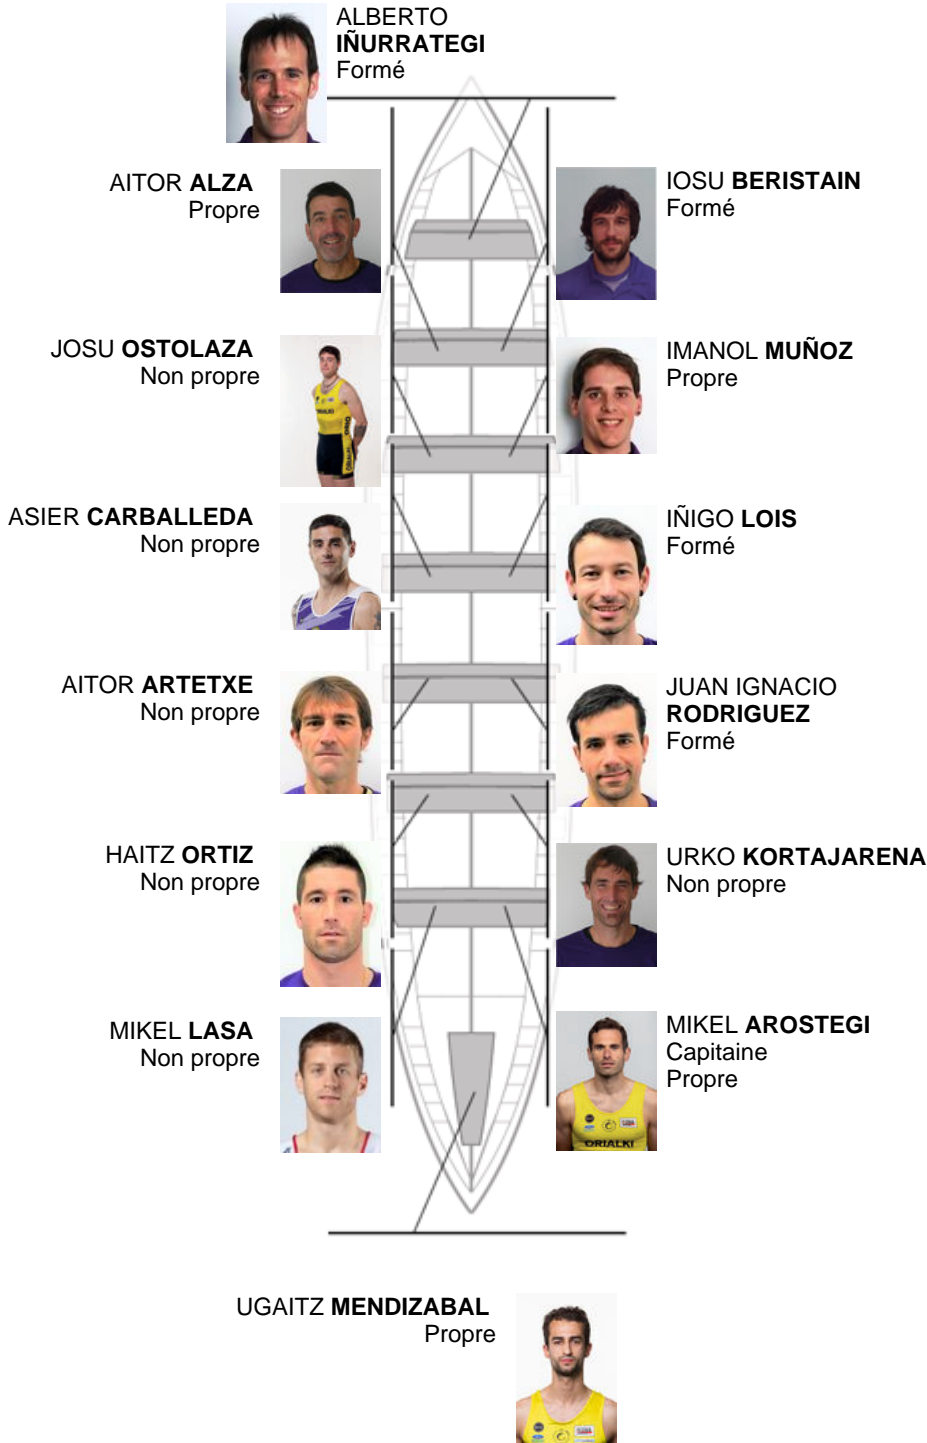

Club	Temp	Dif	%	Points
11	SAN PEDRO - HARRI	20:53,68	00:51.42	104.27%	2

Firma y sello

Supleánts

Formé:4
Prope: 4
Non prope: 6