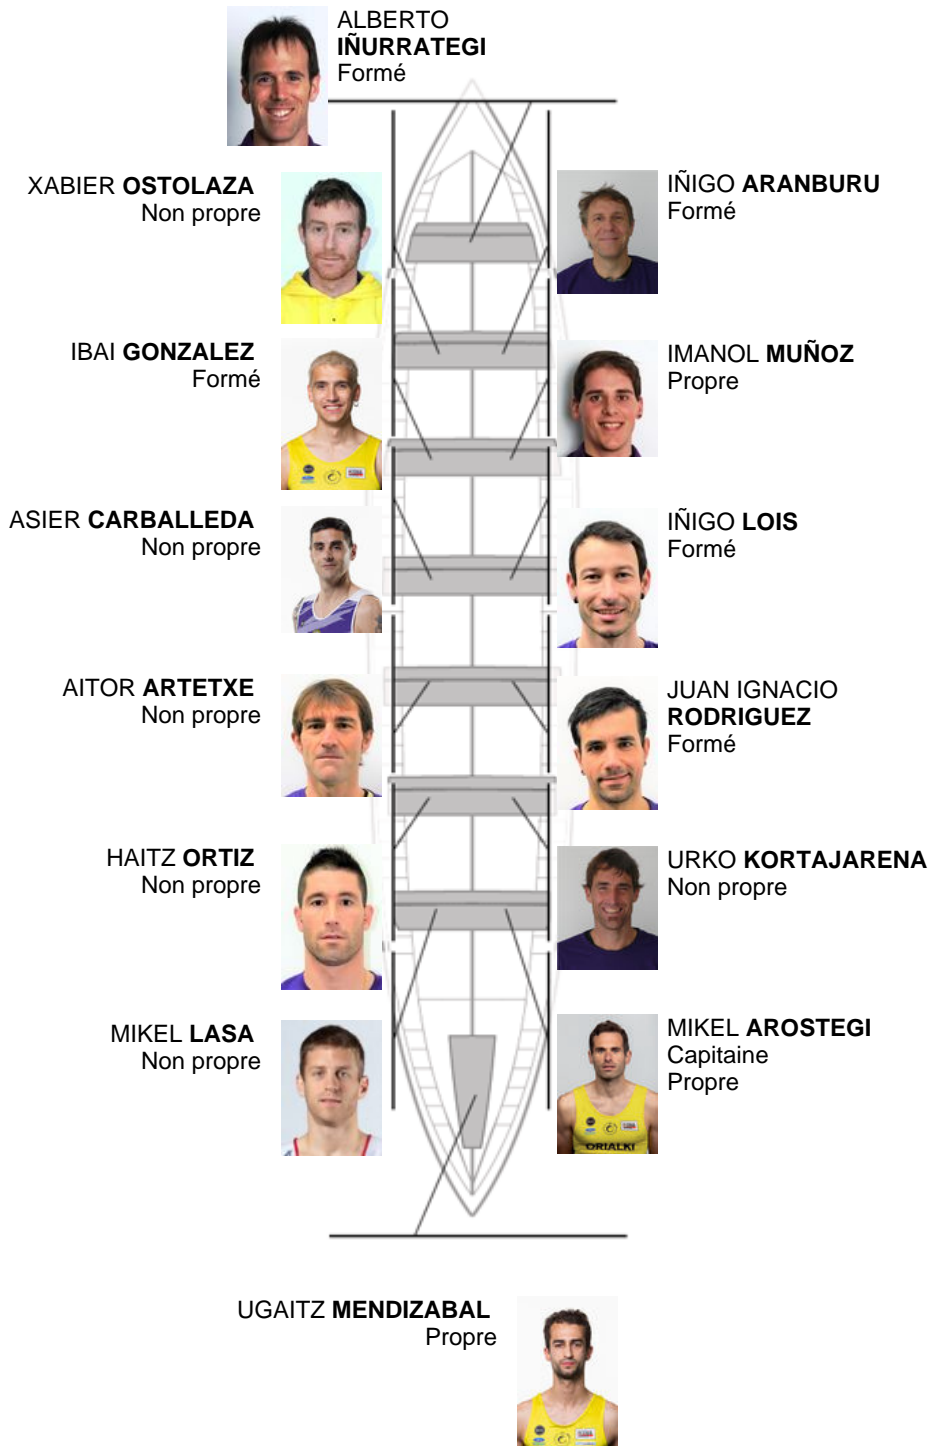

	Club	Temp	Dif	%	Points
8	SAN PEDRO - HARRI	20:19,10	00:30.00	102.52%	5

Coach  
MIKEL  
AROSTEGI

Délegué  
JOSE MANUEL  
OYARBIDE

Firma y sello

### Supleánts

Remeur  
~~RODRIGUEZ~~  
~~RODRIGUEZ~~  
SEBASTIAN  
Non propre  
Propre

Formé:5  
Prope: 3  
Non prope: 6