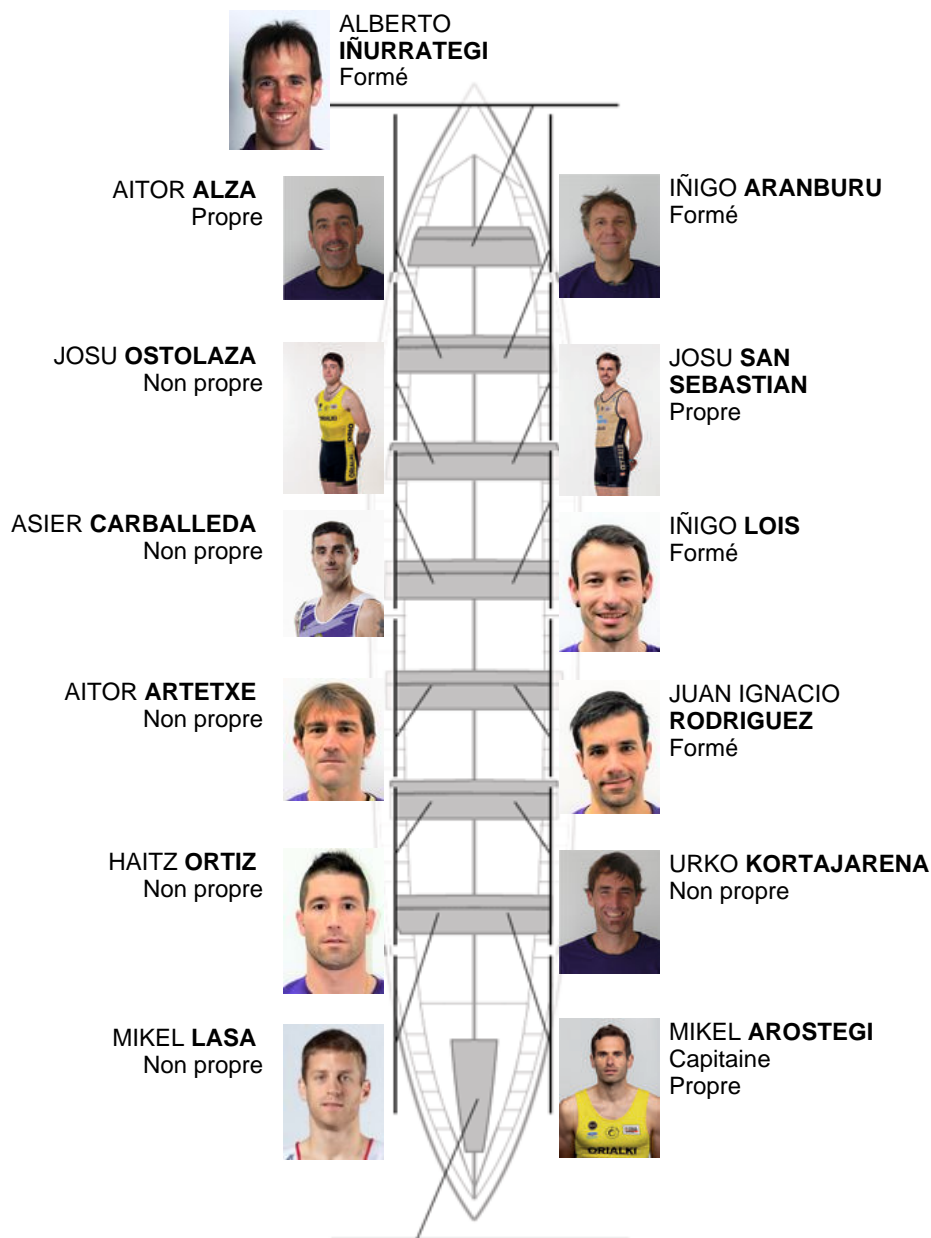

	Club	Temp	Dif	%	Points
7	SAN PEDRO - HARRI	20:29,62	00:43.33	103.65%	6

Coach
**MIKEL
AROSTEGI**

Délegué
**JOSE MANUEL
OYARBIDE**

Firma y sello

Supleánts

Remeur
**JOSE LUIS
BERRAZA**

Non propre

UGAITZ MENDIZABAL
Propre