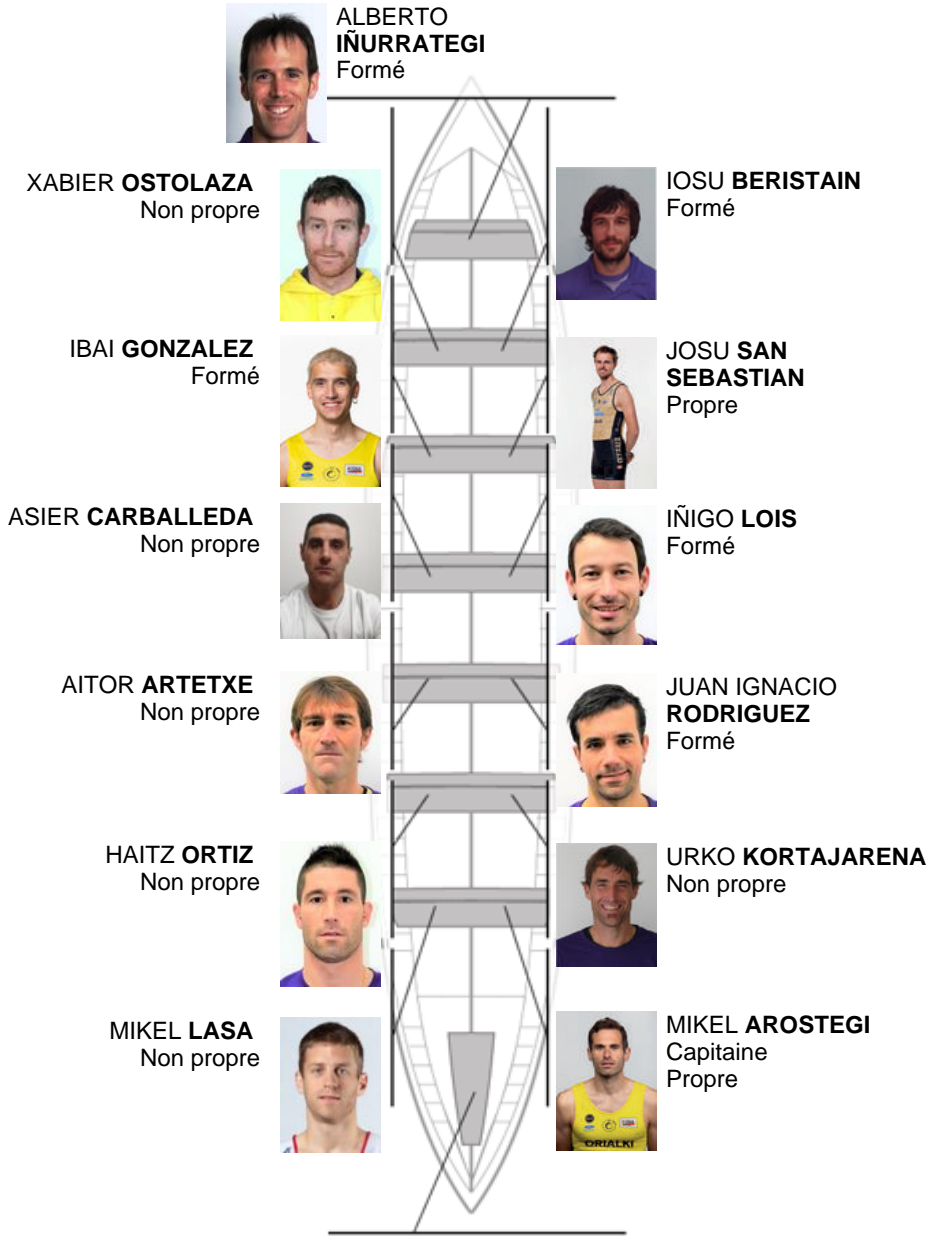

	Club	Temp	Dif	%	Points
10	SAN PEDRO - HARRI	20:11,10	00:35.36	103.00%	3

Coach  
MIKEL  
AROSTEGI

Délégué  
JOSE MANUEL  
OYARBIDE

Firma y sello

### Supleánts

Remeur  
JOSU  
SAN SEBASTIAN  
Non propre

UGAITZ MENDIZABAL Propre

Formé:5  
Prope: 3  
Non propre: 6