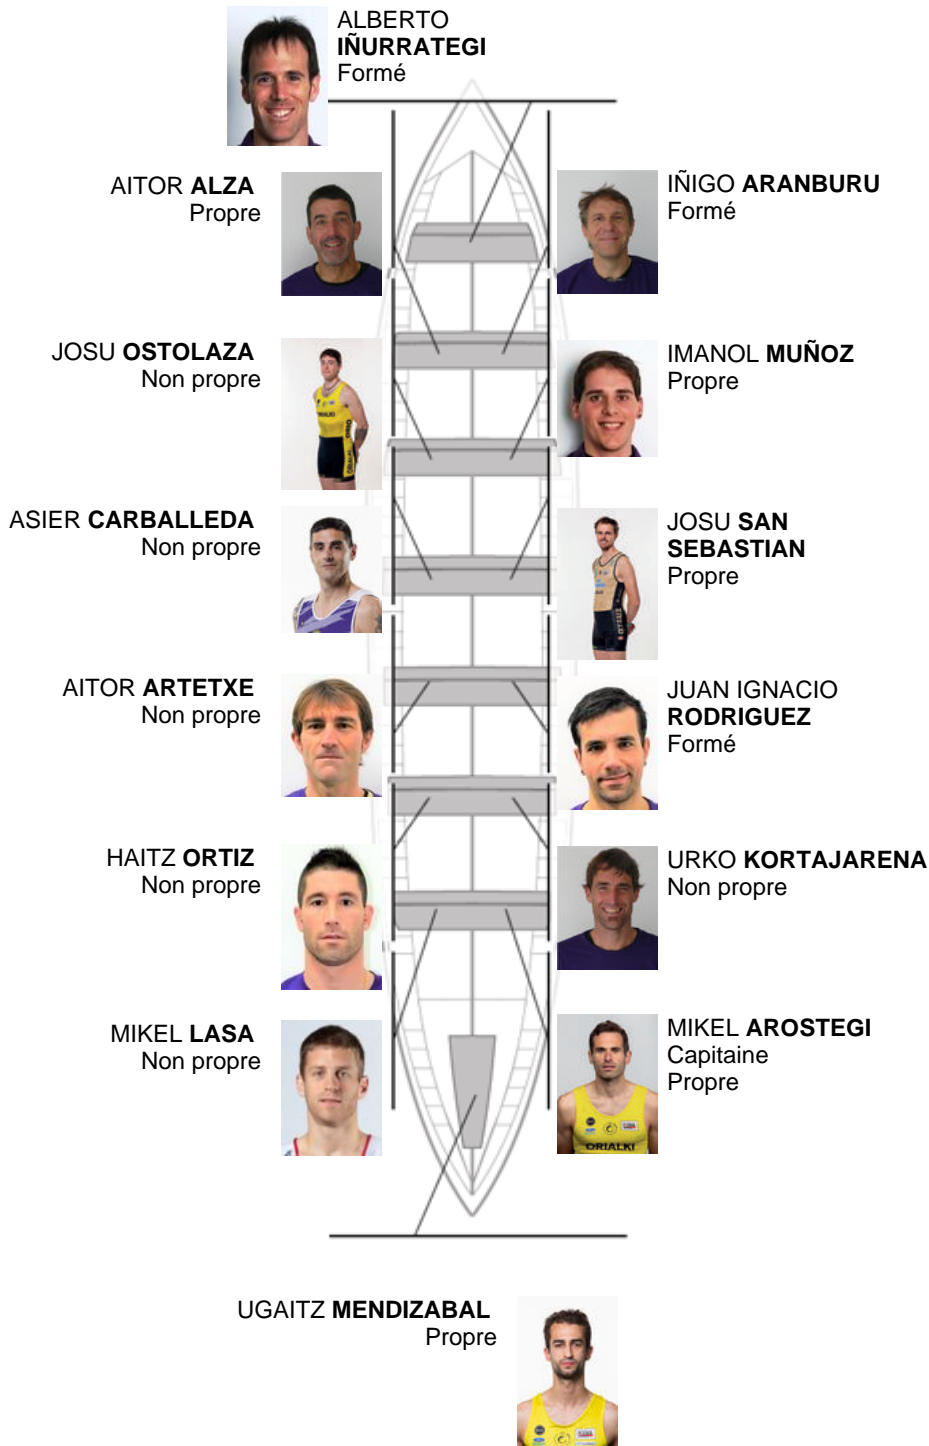

	Club	Temp	Dif	%	Points
10	SAN PEDRO - HARRI	20:30,40	00:41.70	103.50%	3

Coach
MIKEL
AROSTEGI

Délégué
JOSE MANUEL
OYARBIDE

Firma y sello

Supléants

Remeur
~~MIKEL~~
~~AROSTEGI~~
Formé propre

Formé: 3
Prope: 5
Non prope: 6