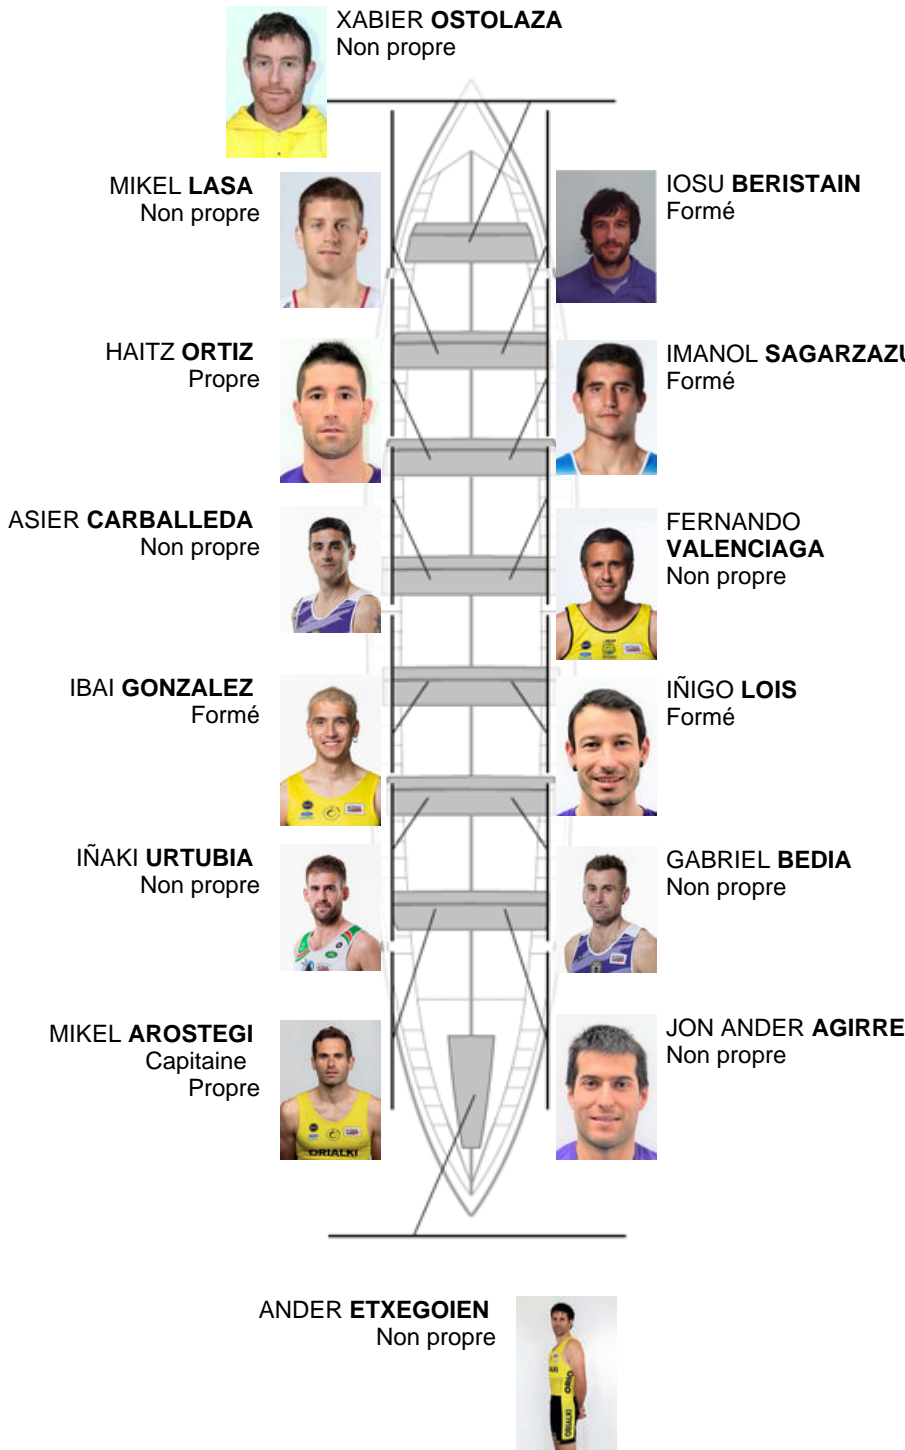

	Club	Temp	Dif	%	Points
9	SAN PEDRO - HARRI	19:59,56	00:25.02	102.13%	4

Coach
MIKEL
AROSTEGI

Délegué
JOSE MANUEL
OYARBIDE

Firma y sello

Supleánts

Remeur
~~MIKEL~~ ANACIO
~~MIKEL~~ ARZENA
SEBASTIAN
Non propre
Propre