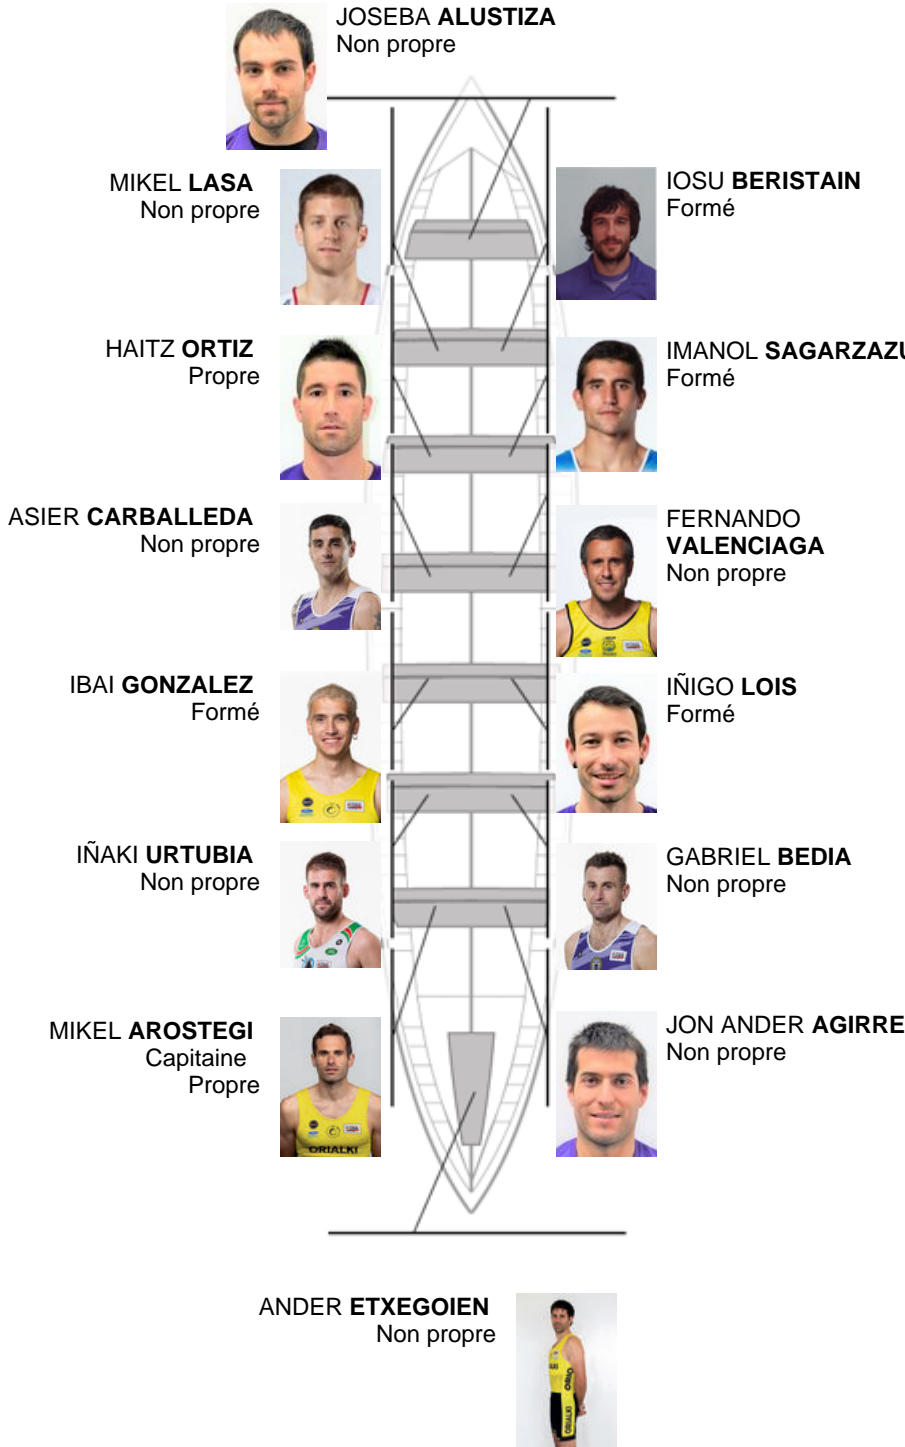

	Club	Temp	Dif	%	Points
8	SAN PEDRO - HARRI	20:09,66	00:38.58	103.29%	5

Coach
MIKEL
AROSTEGI

Delegue

Firma y sello

Supleánts

Remeur
~~MIKEL~~
~~OSCAR~~
SEBASTIAN
Non propre
Propre

Formé:4
Prope: 2
Non propre: 8