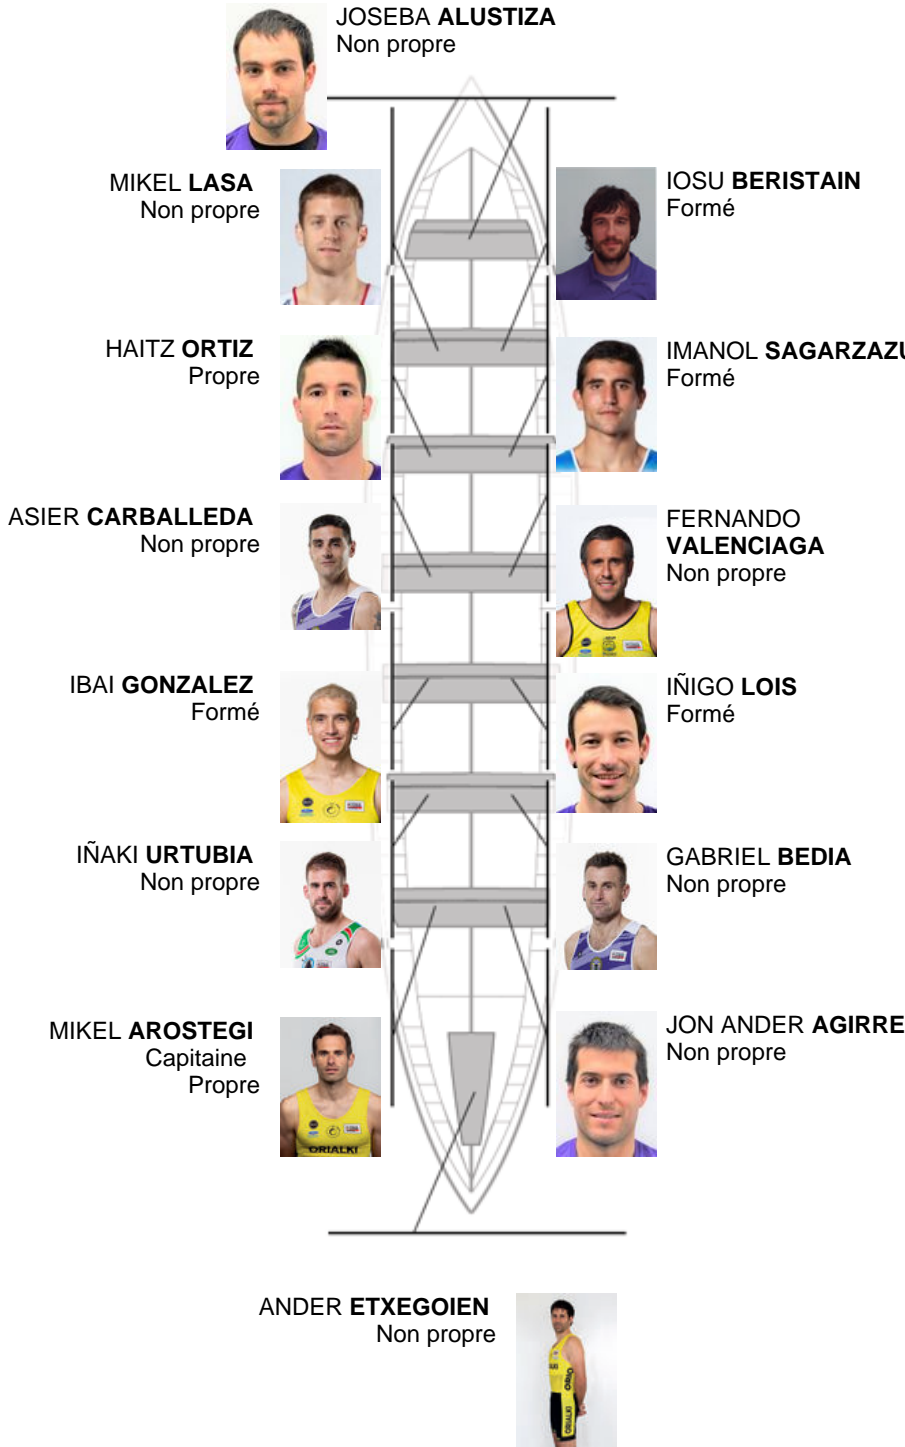

	Club	Temp	Dif	%	Points
12	SAN PEDRO - HARRI	Excl			0

Coach  
MIKEL  
AROSTEGI

Délegué  
JOSE MANUEL  
OYARBIDE

Firma y sello

### Supleánts

Remeur  
~~MIKEL~~  
~~OSCAR AZARENA~~  
SEBASTIAN  
Non propre  
Propre

Formé:4  
Prope: 2  
Non propre: 8