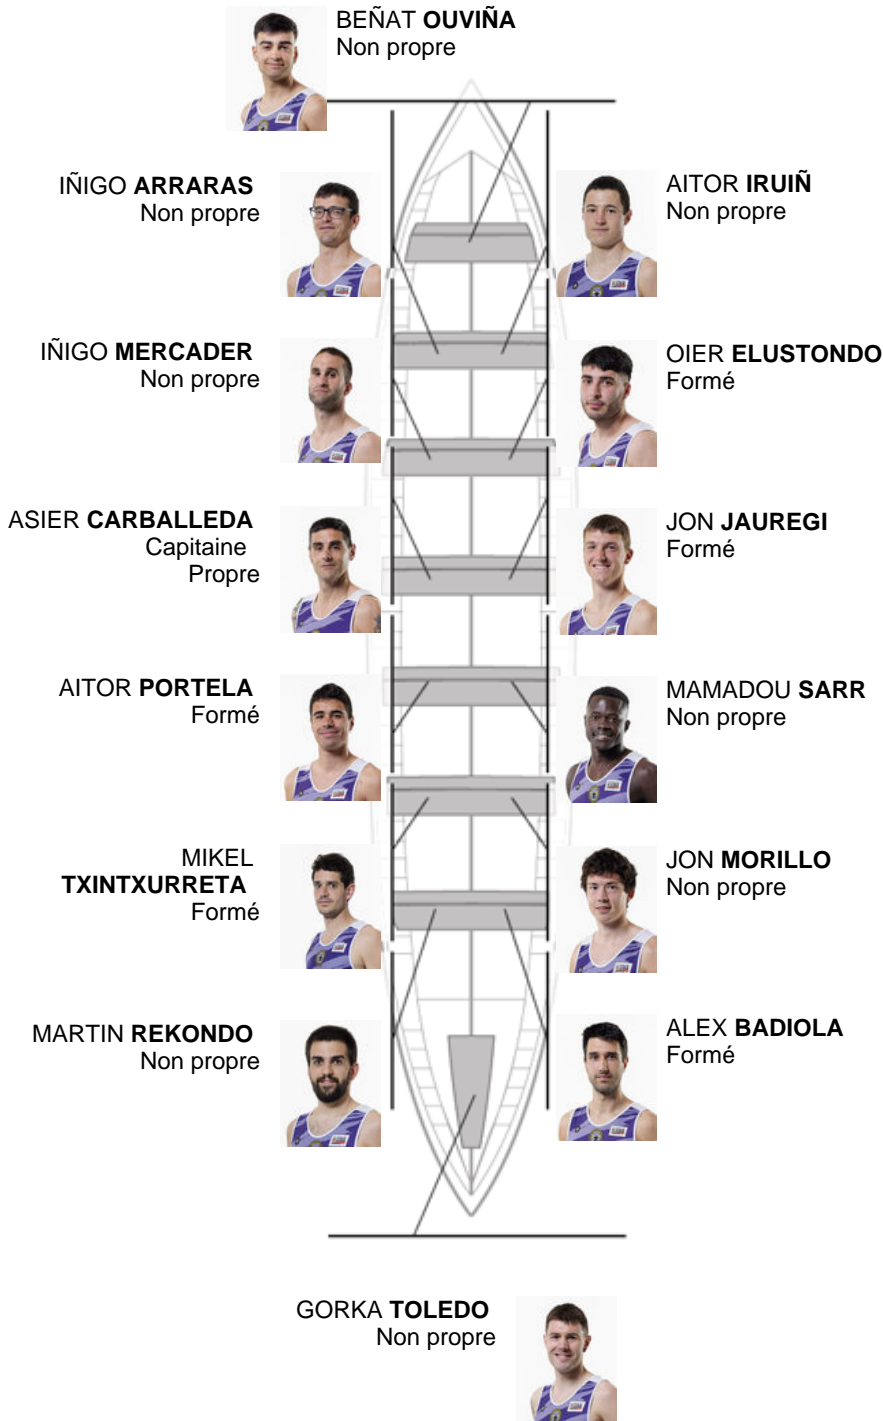

	Club	Temp	Dif	%	Points
11	SAN PEDRO - HARRI	20:39,04	01:04.39	105.48%	2

Coach
ASIER
CARBALLEDA

Délegué
ALVARO
RODRIGUEZ

Firma y sello

Supleánts

Remeur
~~ASIER CARBALLEDA~~
~~ASIER CARBALLEDA~~
IÑIGO ARRARAS
Non propre