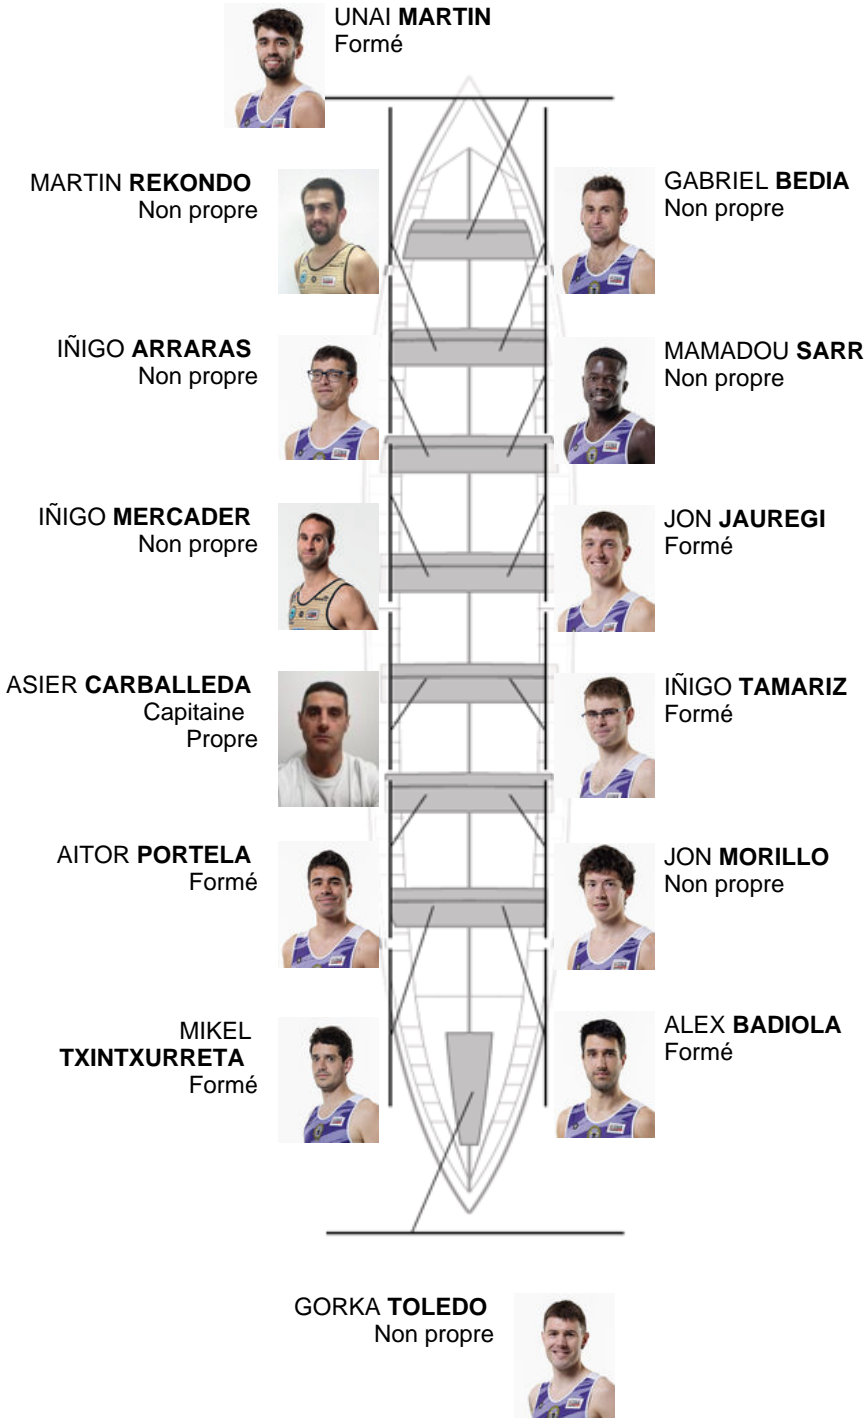

	Club	Temp	Dif	%	Points
11	SAN PEDRO - HARRI	20:45,58	00:49.79	104.16%	2

Coach
ASIER
CARBALLEDA

Délégué
JOSE MANUEL
OYARBIDE

Firma y sello

Supleánts

Remeur
~~ASIER~~
~~CARBALLEDA~~
Remeur
Non propre

Formé:6
Propre: 1
Non propre: 7