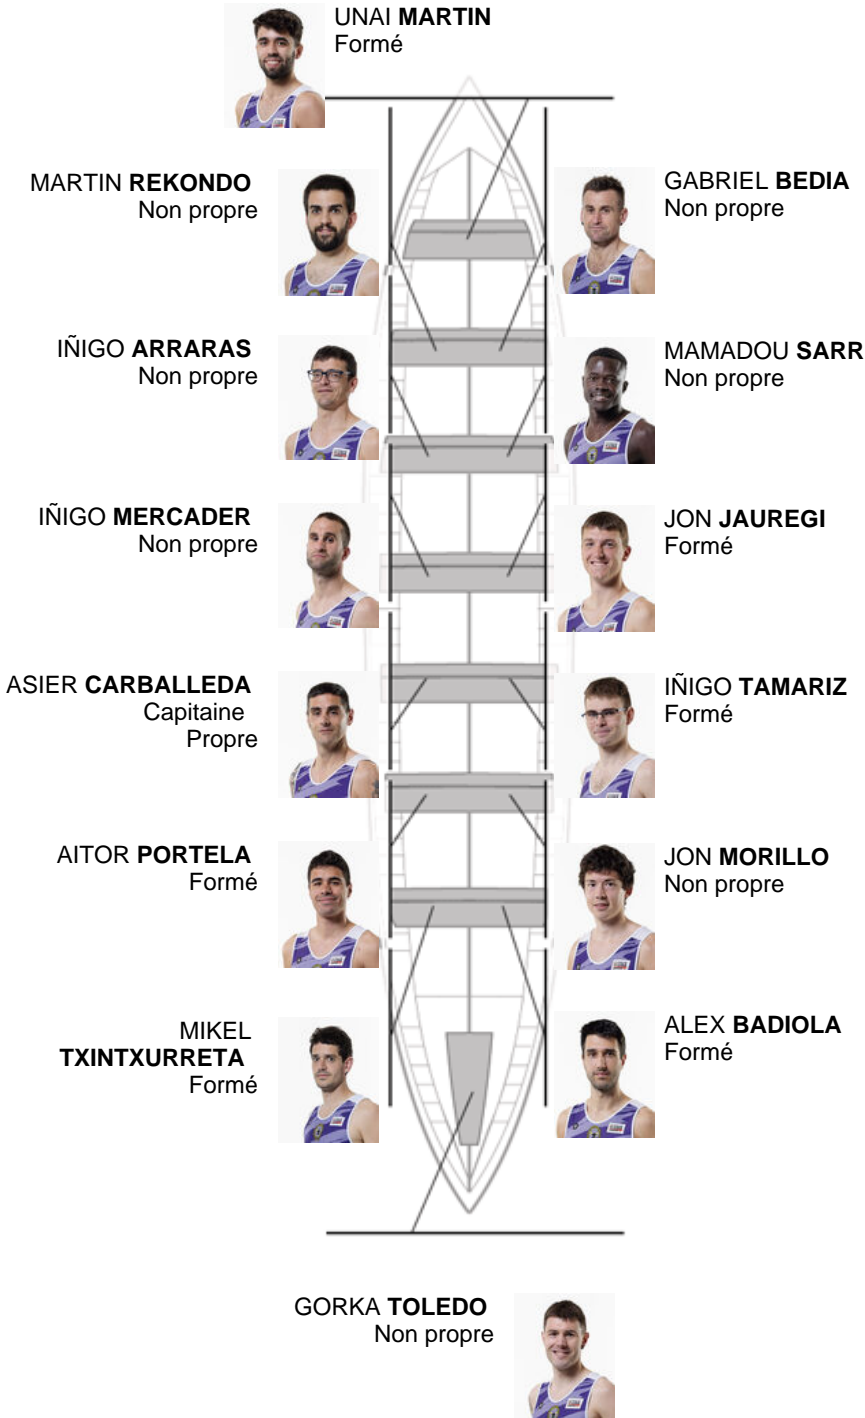

	Club	Temp	Dif	%	Points
11	SAN PEDRO - HARRI	20:45,58	00:49.79	104.16%	2

Coach
ASIER
CARBALLEDA

Délegué
JOSE MANUEL
OYARBIDE

Firma y sello

Supleánts

Remeur
~~ASIER~~
~~OYARBIDE~~
ASIER OYARBIDE
Non propre

Formé:6
Prope: 1
Non propre: 7