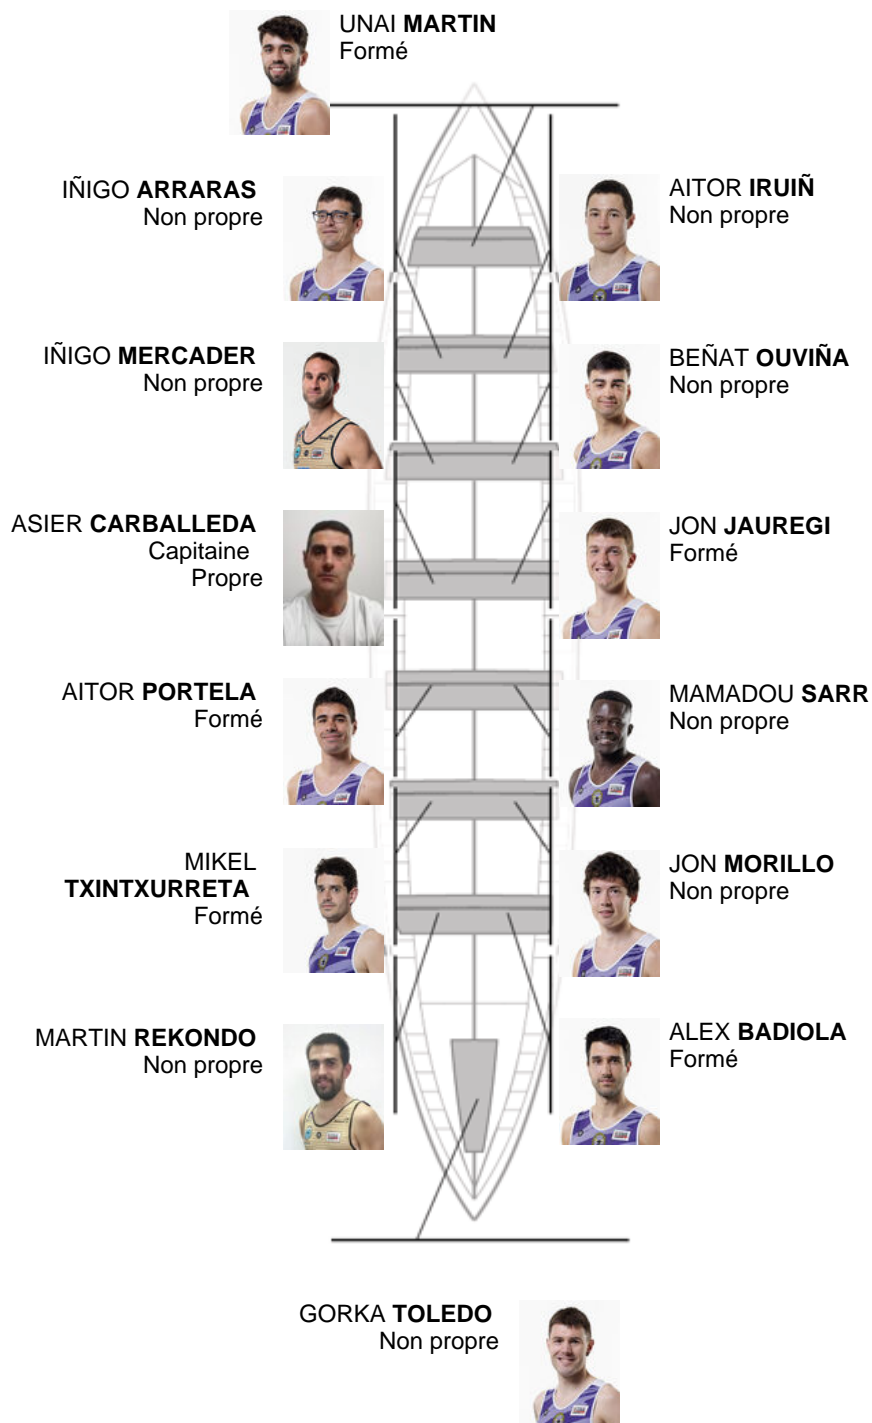

	Club	Temp	Dif	%	Points
12	SAN PEDRO - HARRI	22:27,46	01:54.61	109.29%	1

Coach
ASIER
CARBALLEDA

Délégué
JOSE MANUEL
OYARBIDE

Firma y sello

Supleánts

Remeur
~~ASIER~~
~~CARBALLEDA~~

Non propre

Formé:5