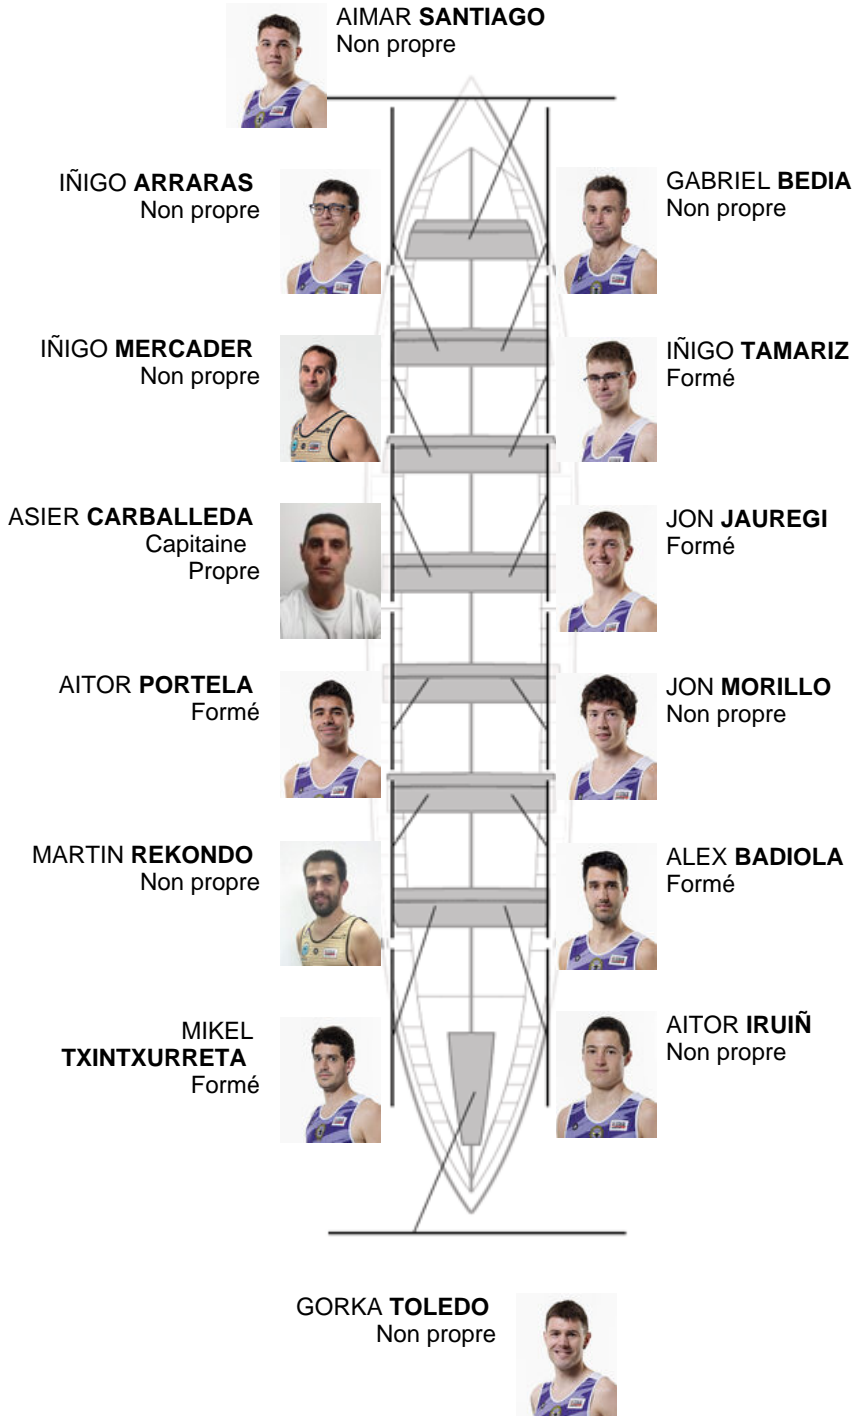

	Club	Temp	Dif	%	Points
11	SAN PEDRO - HARRI	21:41,16	01:17.62	106.34%	2

Coach  
ASIER  
CARBALLEDA

Délégué  
JOSE MANUEL  
OYARBIDE

Firma y sello

### Supleánts

Remeur  
~~ASIER CARBALLEDA~~  
~~AITOR IRUIÑ~~  
Non propre

Formé:5  
Prope: 1  
Non propre: 8