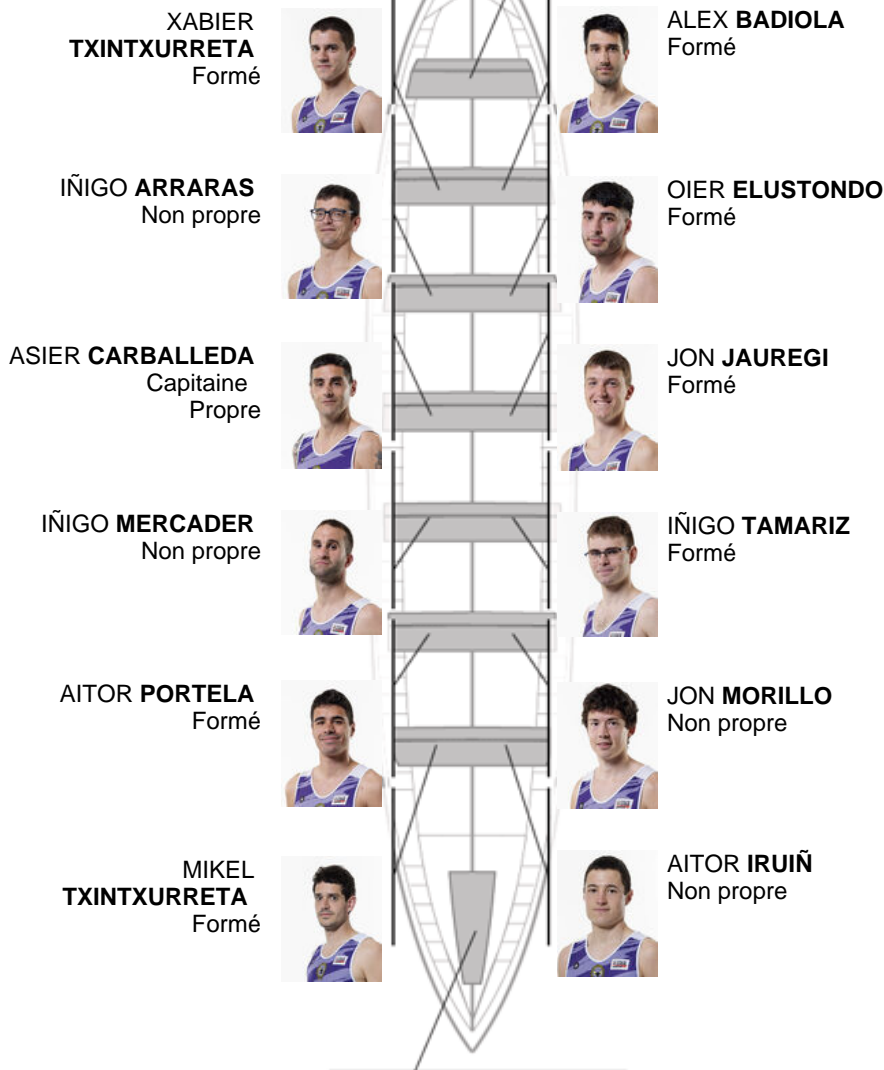

	Club	Temp	Dif	%	Points
11	SAN PEDRO - HARRI	21:34,94	00:35.32	102.80%	2

Coach
ASIER
CARBALLEDA

Délégué
JOSE MANUEL
OYARBIDE

Firma y sello

UNAI MARTIN
Formé

Supleánts

Remeur
BARRIBOU
BERRIBO

Non propre

GORKA TOLEDO
Non propre

Formé:8

Prope: 1

Non propre: 5