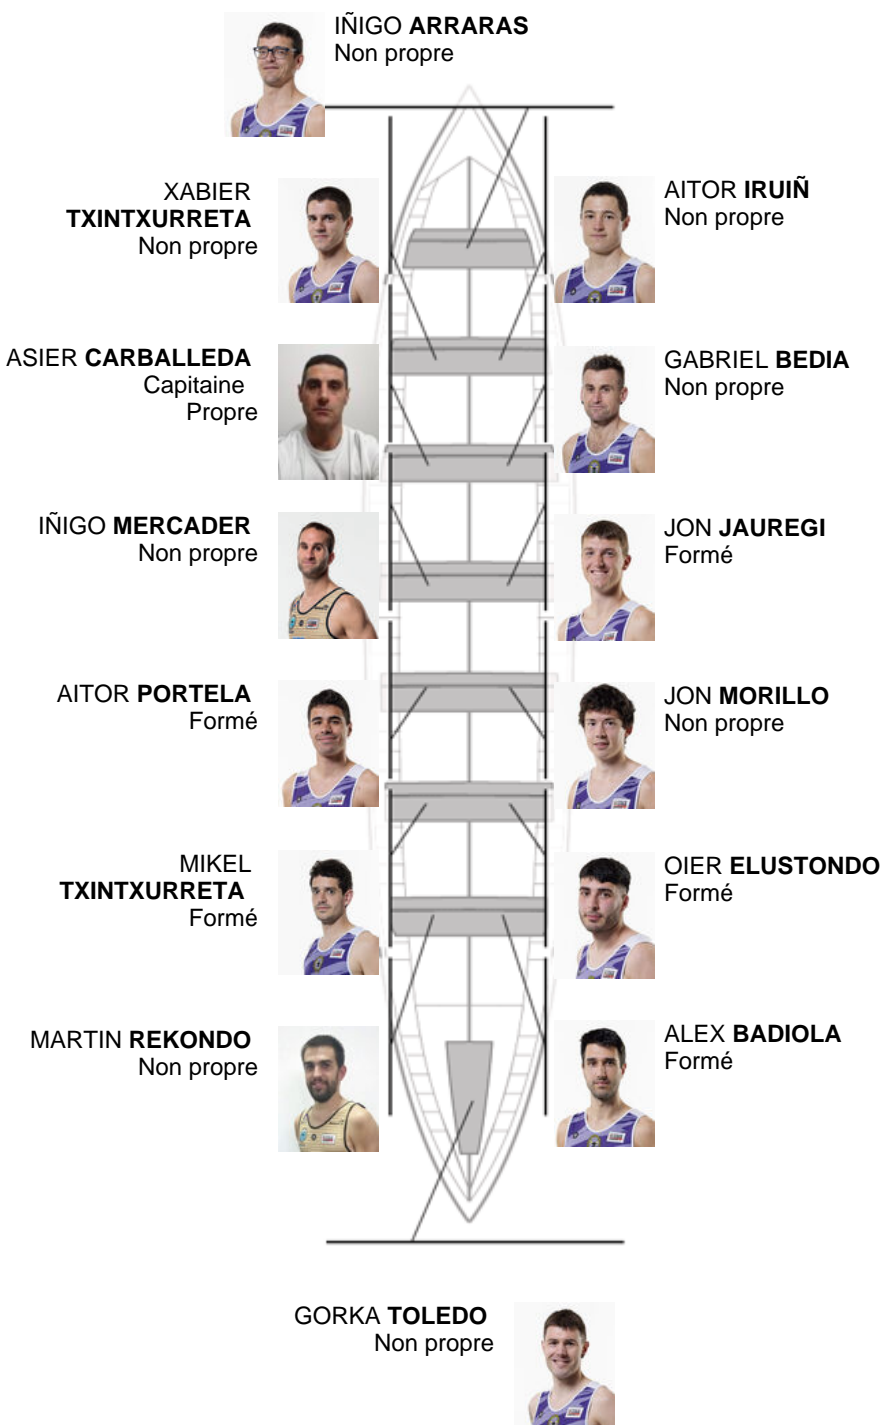

	Club	Temp	Dif	%	Points
12	SAN PEDRO - HARRI	22:19,95	01:36.85	107.79%	1

Coach
ASIER
CARBALLEDA

Délegué
JOSE MANUEL
OYARBIDE

Firma y sello

Supleánts

Remeur
ASIER DOU

Non propre

Formé:5