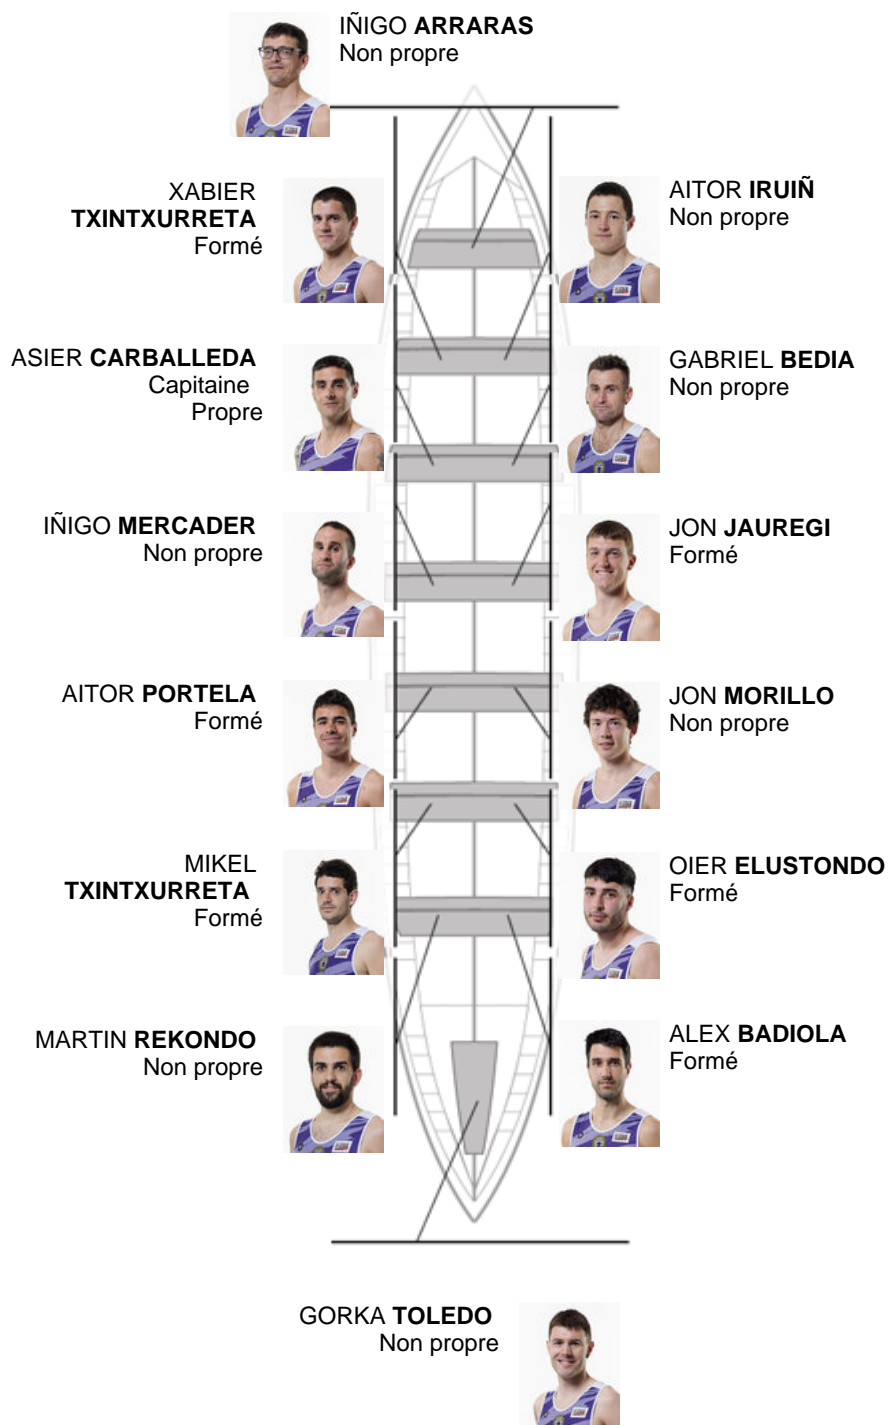

	Club	Temp	Dif	%	Points
12	SAN PEDRO - HARRI	22:19,95	01:36.85	107.79%	1

Coach  
ASIER  
CARBALLEDA

Délegué  
JOSE MANUEL  
OYARBIDE

Firma y sello

### Supleánts

Remeur  
~~ASIER CARBALLEDA~~  
~~ASIER CARBALLEDA~~

Non propre

Formé:6

Prope: 1

Non propre: 7