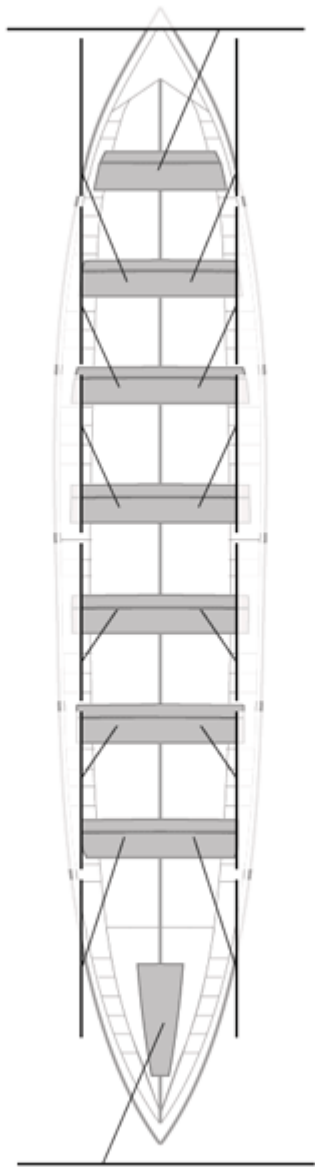

13-07-2008 / X Bandera Telefónica - Puntuable

	Club	Tempo	A favor	%	Puntos
11	SAN PEDRO - HARRI	21:57,24	01:27,35	107.10%	2

Image not found or type unknown

Adestrador

Image not found or type unknown

Delegado

Firma e sello

Suplentes

Canteiráns:

Propios:

Non propio: