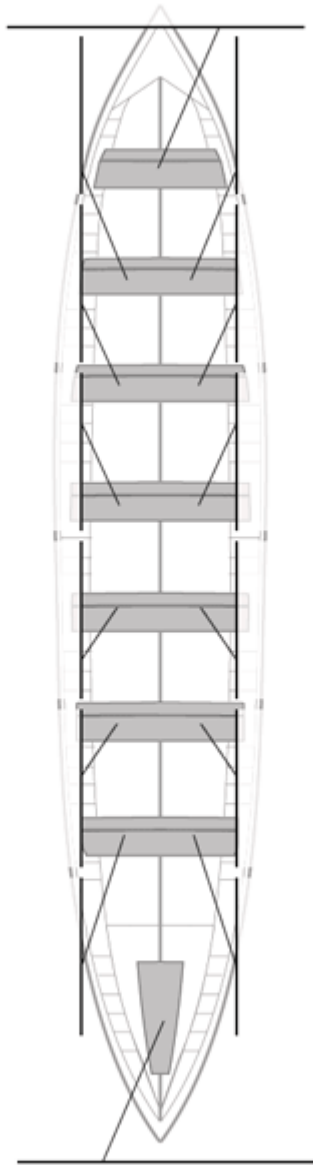

	Club	Tempo	A favor	%	Puntos
2	SAN PEDRO - HARRI	20:19,36	00:05,34	100.44%	11

Image not found or type unknown

Adestrador

Image not found or type unknown

Delegado

Firma e sello

Suplentes

Canteiráns: