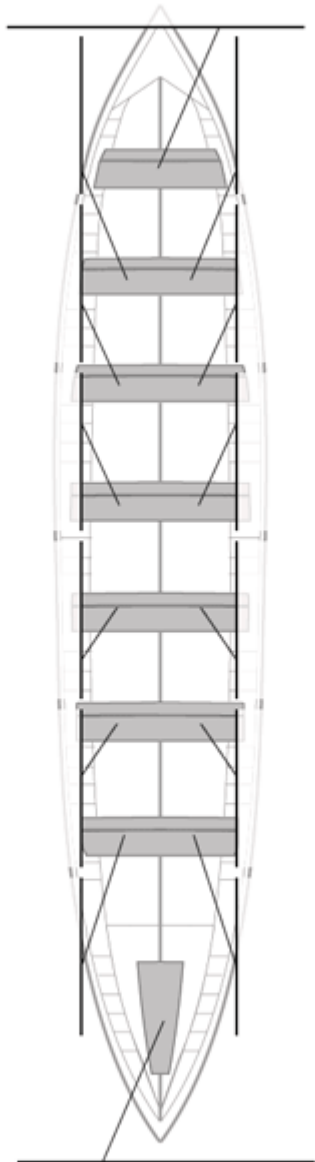

	Club	Tempo	A favor	%	Puntos
5	SAN PEDRO - HARRI	20:14,19	00:19,32	101.62%	8

Image not found or type unknown

Adestrador

Image not found or type unknown

Delegado

Firma e sello

Suplentes

Canteiráns: