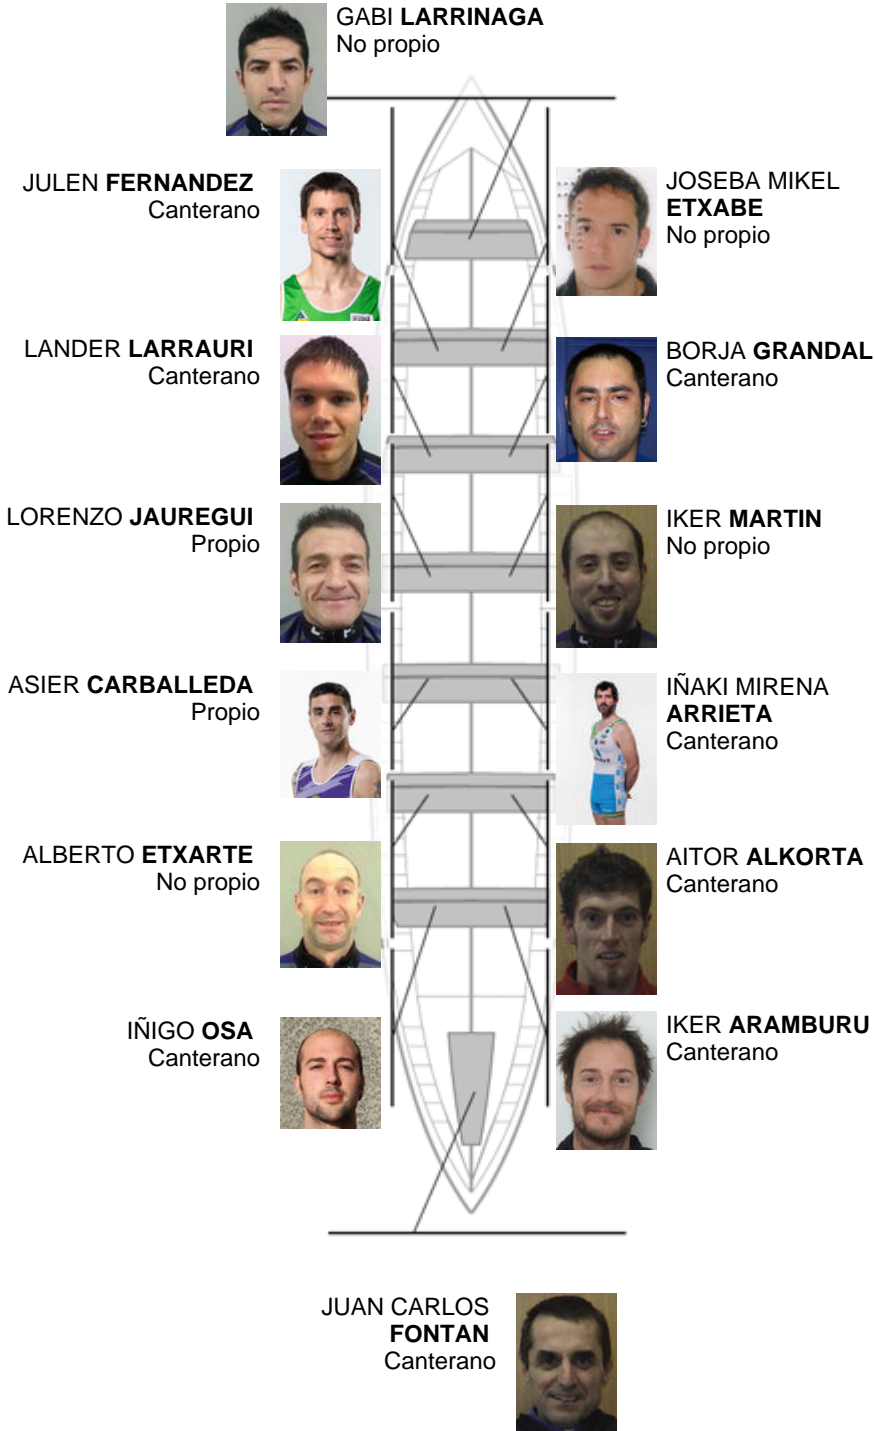

	Club	Tempo	A favor	%	Puntos
4	SAN PEDRO - HARRI	19:35,00	00:11.98	101.03%	9

Adestrador  
GABI  
LARRINAGA

Delegado  
JOSE MANUEL  
OYARBIDE

Firma e sello

### Suplentes

Remeiro  
~~NOBIA~~ ~~BERNARDINO~~  
~~BORRERO~~  
Canteirero

Canteirás: 8  
Propios: 2  
Non propio: 4