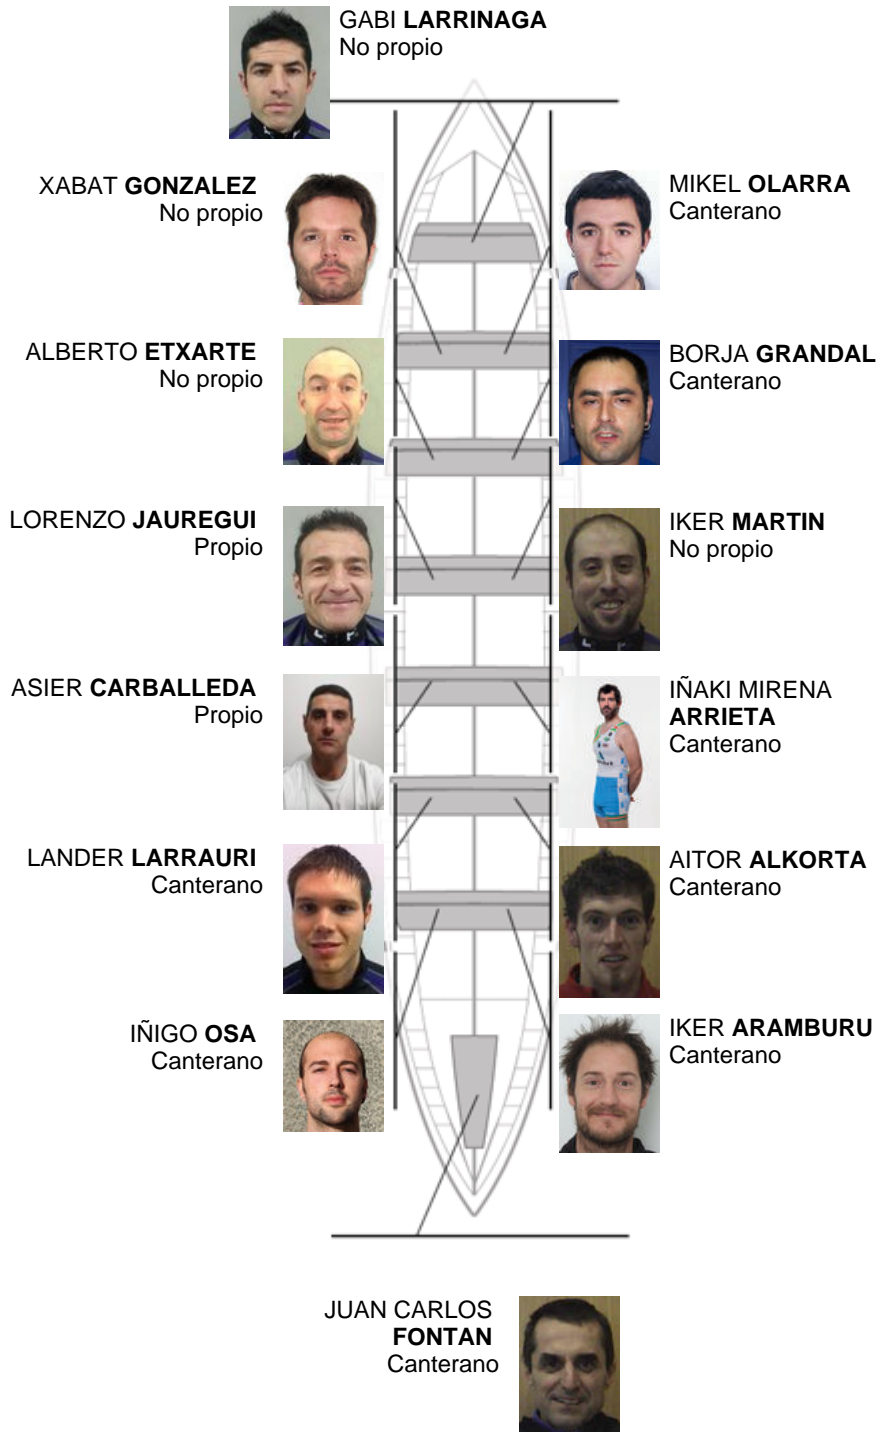

	Club	Tempo	A favor	%	Puntos
8	SAN PEDRO - HARRI	21:02,96	01:07.12	105.61%	5

Adestrador
GABI
LARRINAGA

Delegado
JOSE MANUEL
OYARBIDE

Firma e sello

Suplentes

Remeiro
~~JOSE MANUEL~~
~~OYARBIDE~~
No propio

Canteirás: 8
Propios: 2
Non propio: 4