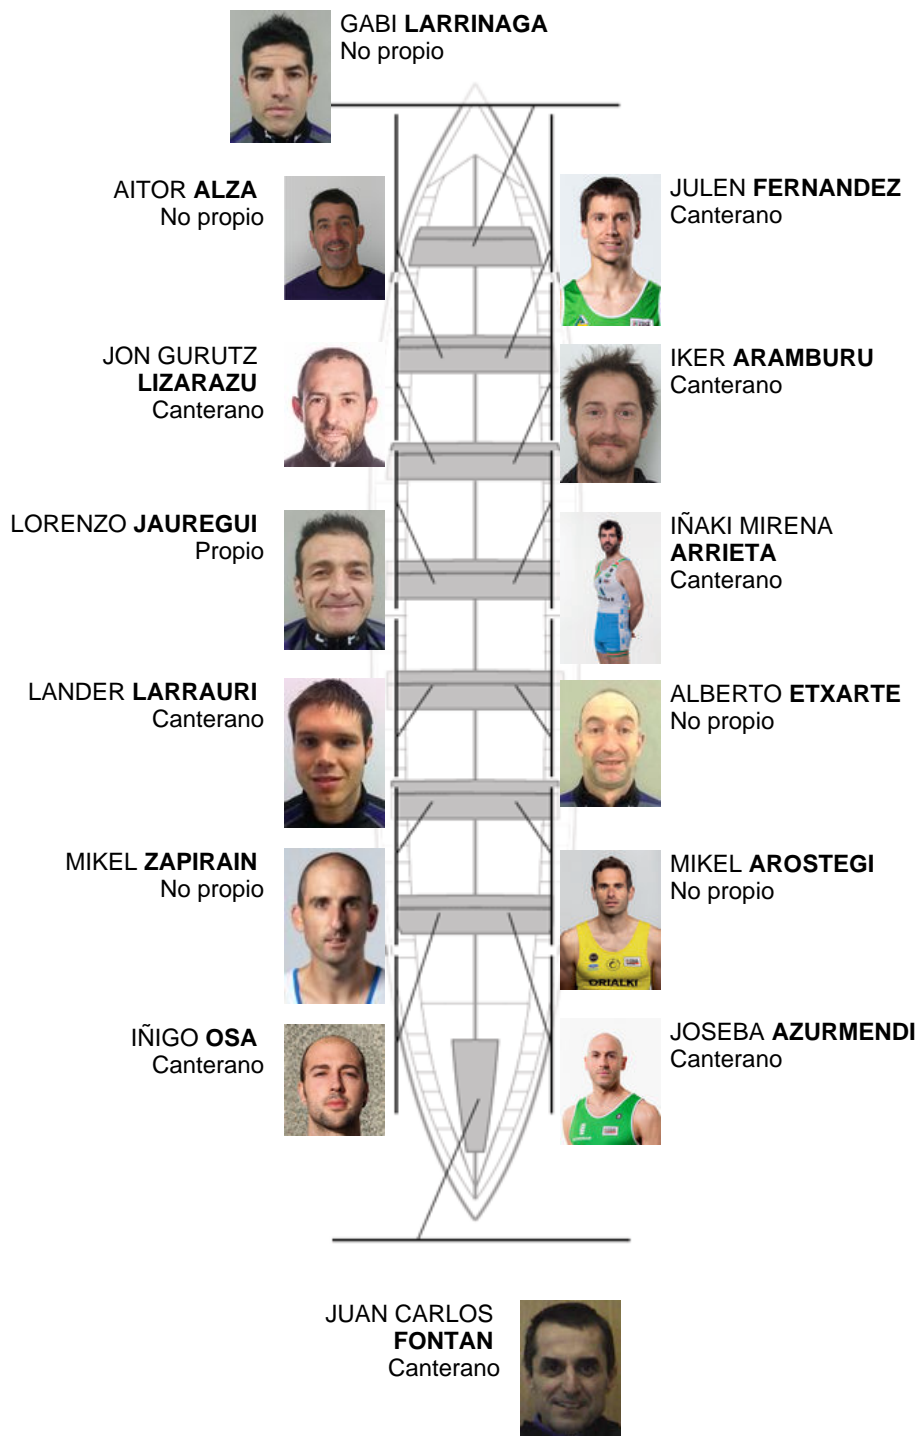

	Club	Tempo	A favor	%	Puntos
9	SAN PEDRO - HARRI	19:50,56	00:28.66	102.46%	4

Adestrador  
GABI  
LARRINAGA

Delegado  
JOSE MANUEL  
OYARBIDE

Firma e sello

### Suplentes

Remeiro  
~~JOSEBA~~  
~~JOSEBA~~  
MAYOZ  
Canterano  
No propio

Canteirás: 8  
Propios: 1  
Non propio: 5