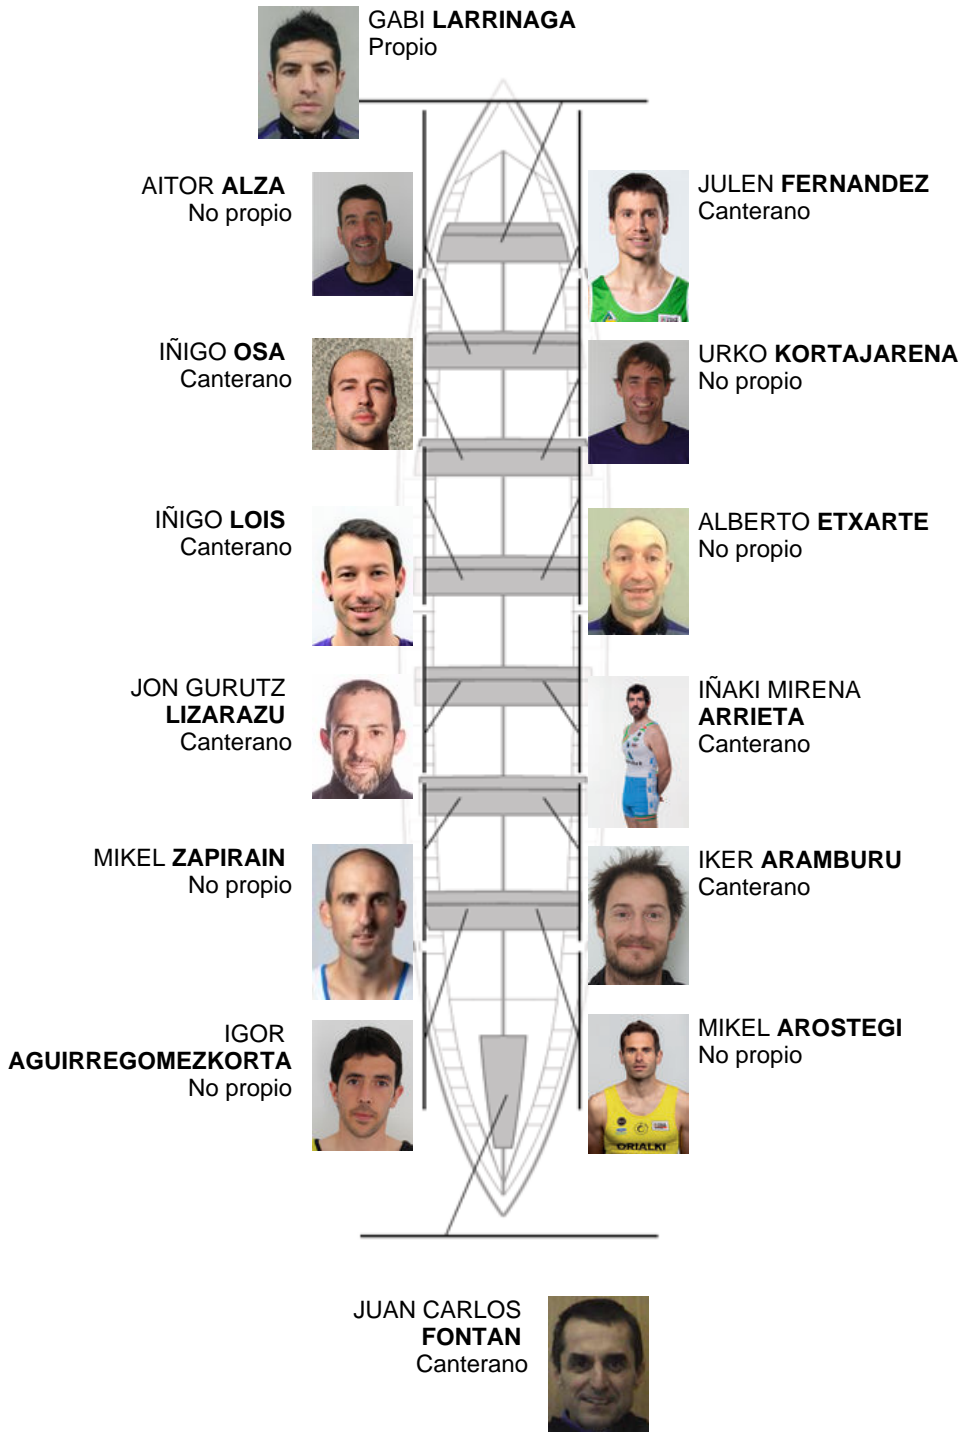

21-07-2012 / I Bandera Ribamontan al Mar - G.P. Dynasol - Puntuable

	Club	Tempo	A favor	%	Puntos
4	SAN PEDRO - HARRI	20:39,44	00:14.90	101.21%	9

Adestrador
GABI
LARRINAGA

Delegado
JOSE MANUEL
OYARBIDE

Firma e sello

Suplentes

Remeiro
~~RODRI~~
~~SARRIENA~~
MAYOZ
Canterano
No propio

Canteiráns: 7
Propios: 1
Non propio: 6