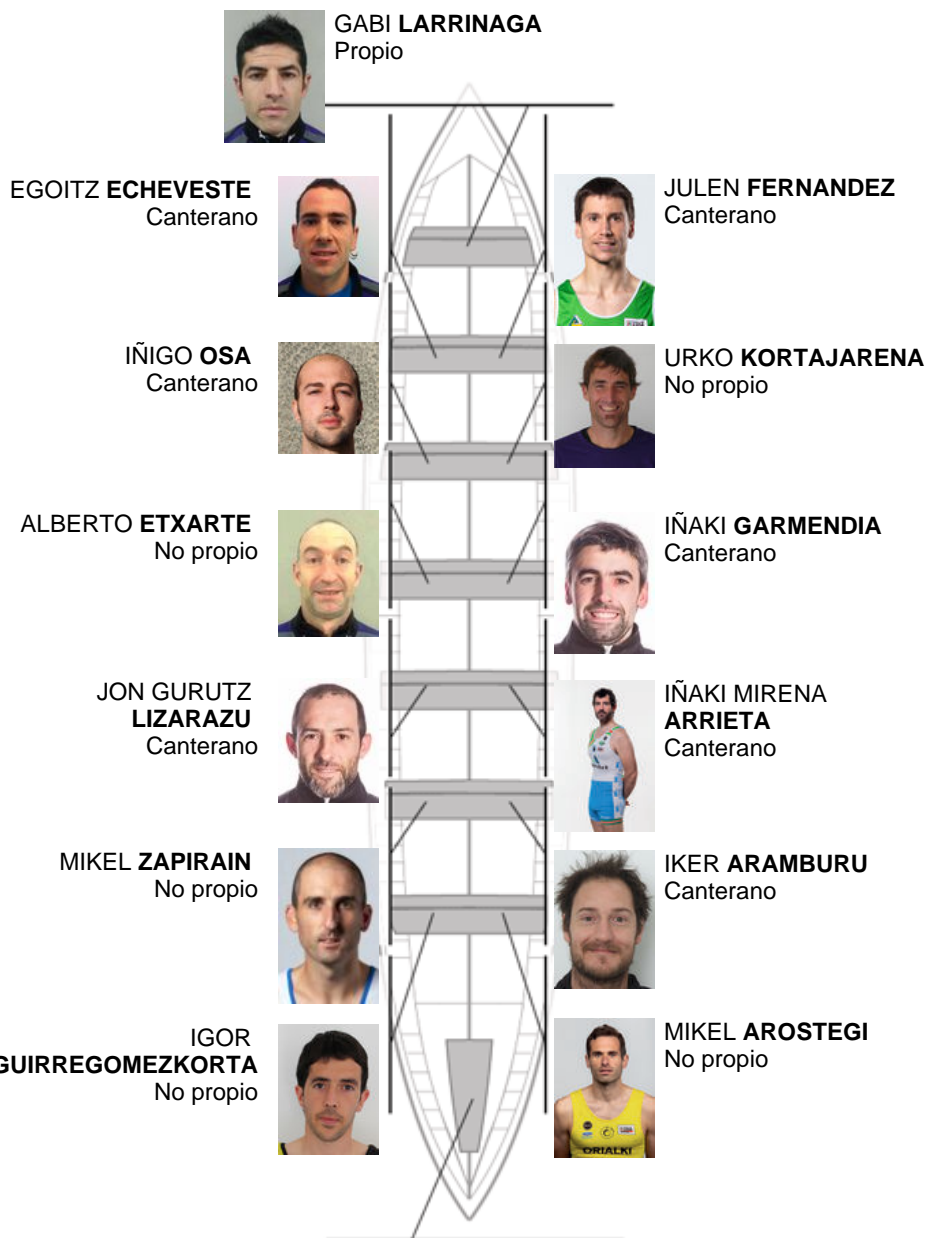

	Club	Tempo	A favor	%	Puntos
5	SAN PEDRO - HARRI	19:44,86	00:30.92	102.67%	8

Adestrador  
GABI  
LARRINAGA

Delegado  
JOSE MANUEL  
OYARBIDE

Firma e sello

### Suplentes

Remeiro  
~~ANDER~~  
~~GARMENDIA~~  
MAYOZ  
Canterano  
No propio

Canteiráns: 8  
Propios: 1  
Non propio: 5