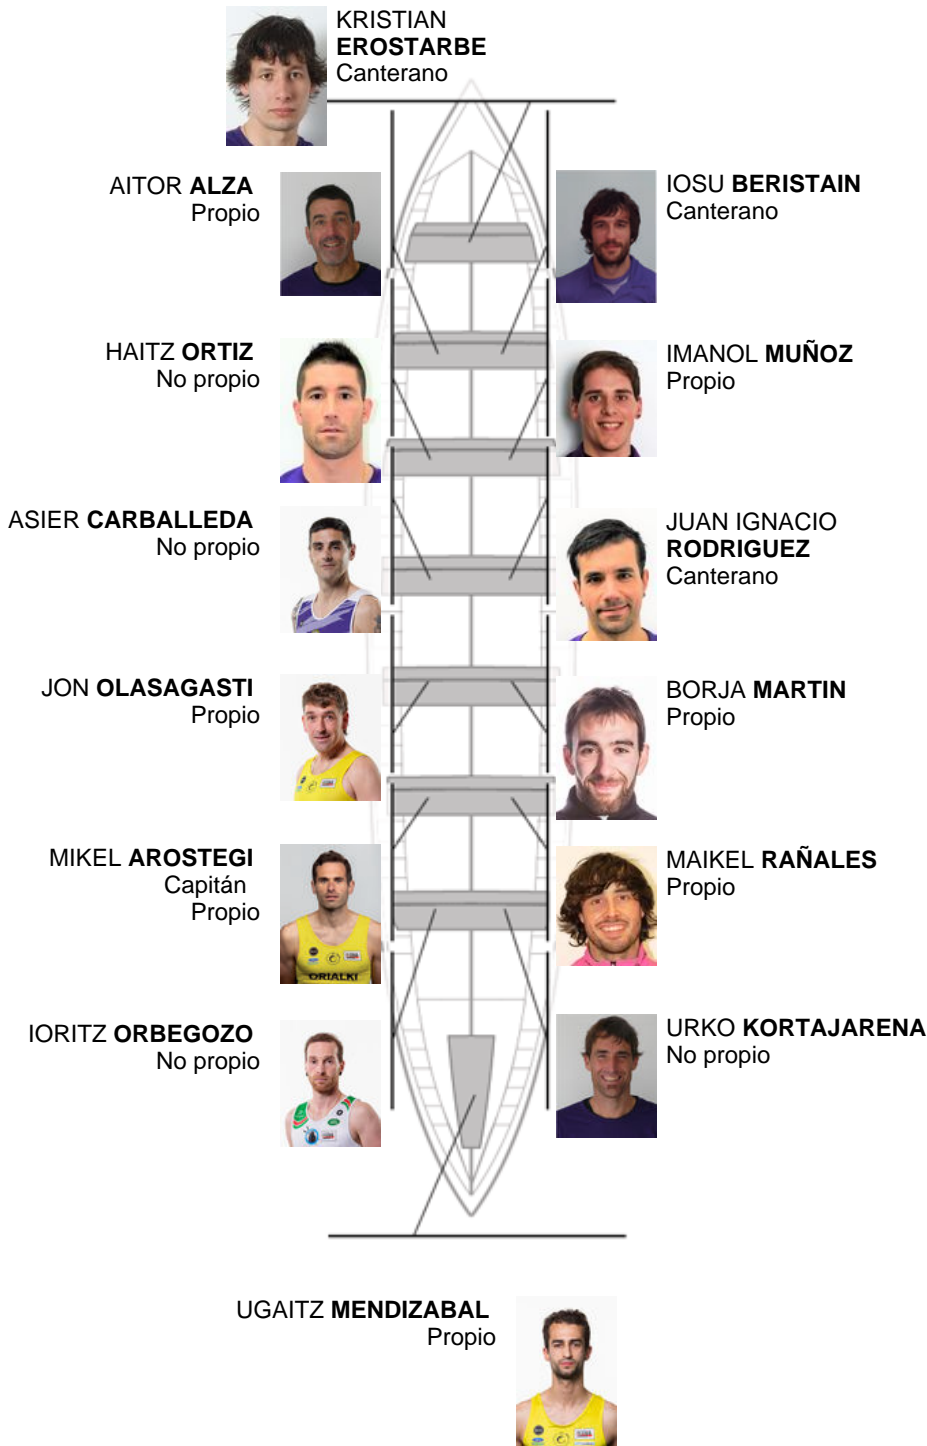

	Club	Tempo	A favor	%	Puntos
8	SAN PEDRO - HARRI	20:00,38	00:30.12	102.57%	5

Adestrador
MIKEL
AROSTEGI

Delegado
JOSE MANUEL
OYARBIDE

Firma e sello

Suplentes

Remeiro
~~BARRIOS~~
~~BARRIOS~~
Canterano

Canteiráns:3