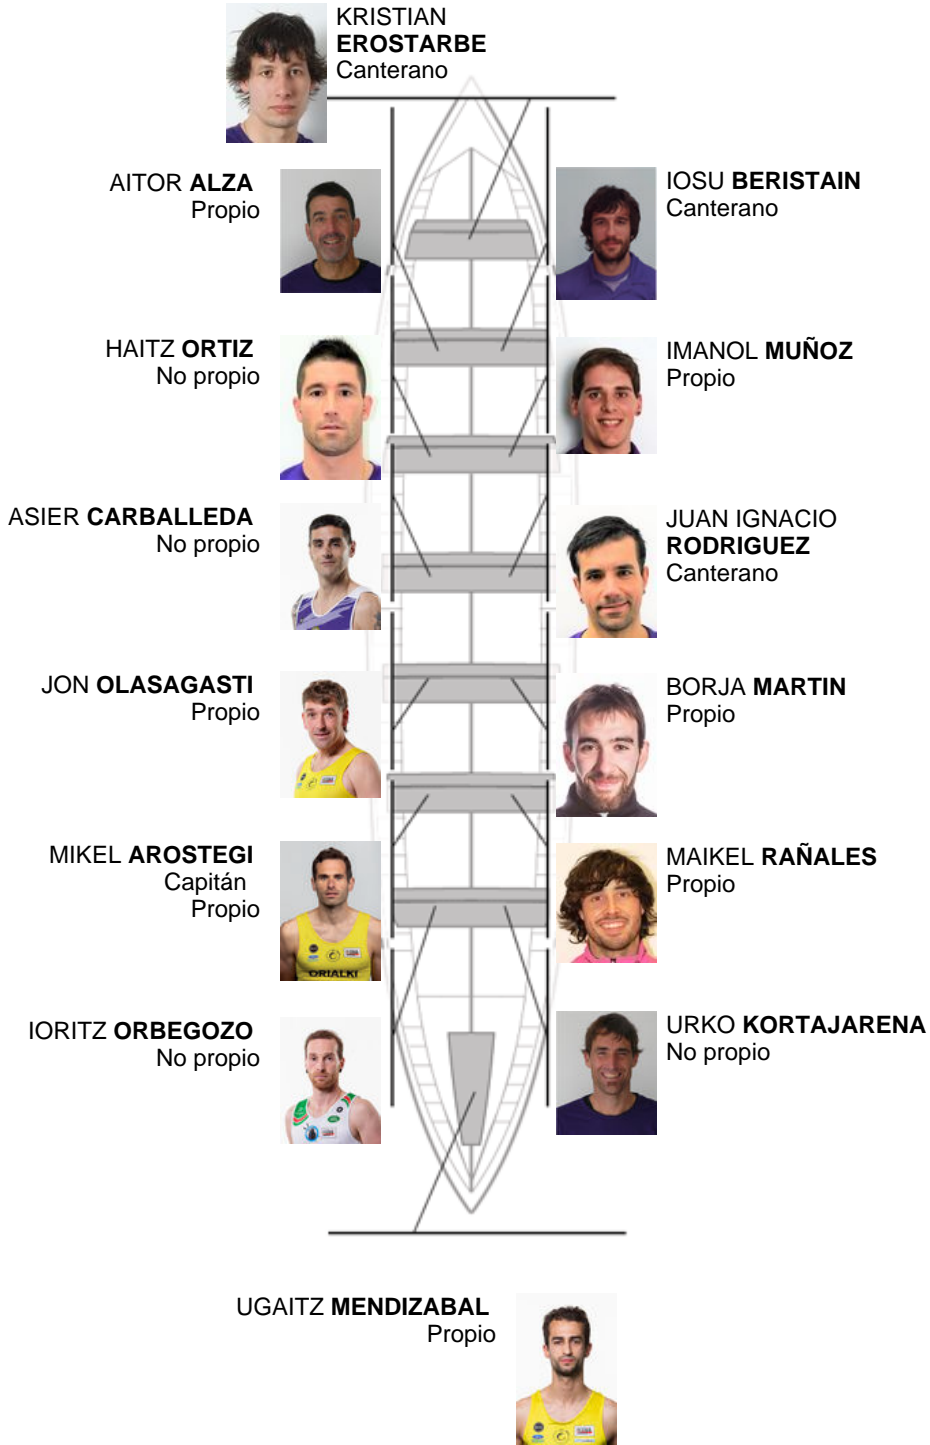

	Club	Tempo	A favor	%	Puntos
8	SAN PEDRO - HARRI	20:25,48	00:34.75	102.91%	5

Adestrador
MIKEL
AROSTEGI

Delegado
JOSE MANUEL
OYARBIDE

Firma e sello

Suplentes

Remeiro
~~IKER BERROSTE~~
~~MIKEL AROSTEGI~~
Canterano