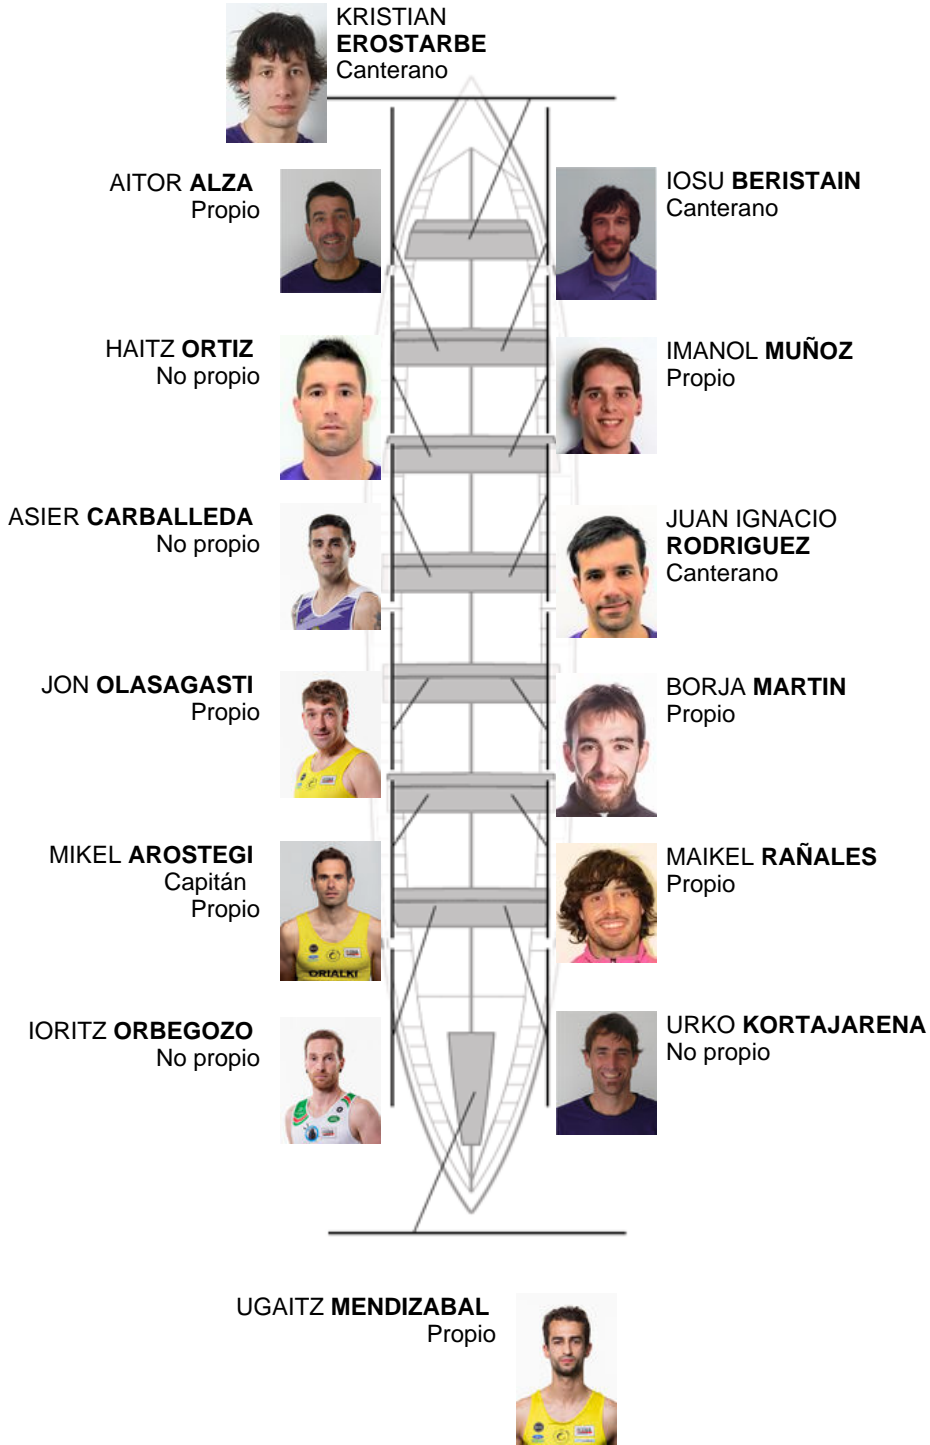

	Club	Tempo	A favor	%	Puntos
7	SAN PEDRO - HARRI	20:43,58	00:47.66	103.98%	6

Adestrador  
MIKEL  
AROSTEGI

Delegado  
JOSE MANUEL  
OYARBIDE

Firma e sello

**Suplentes**

Remeiro  
~~ABARCA~~  
~~ARISTATEGI~~  
Canterano