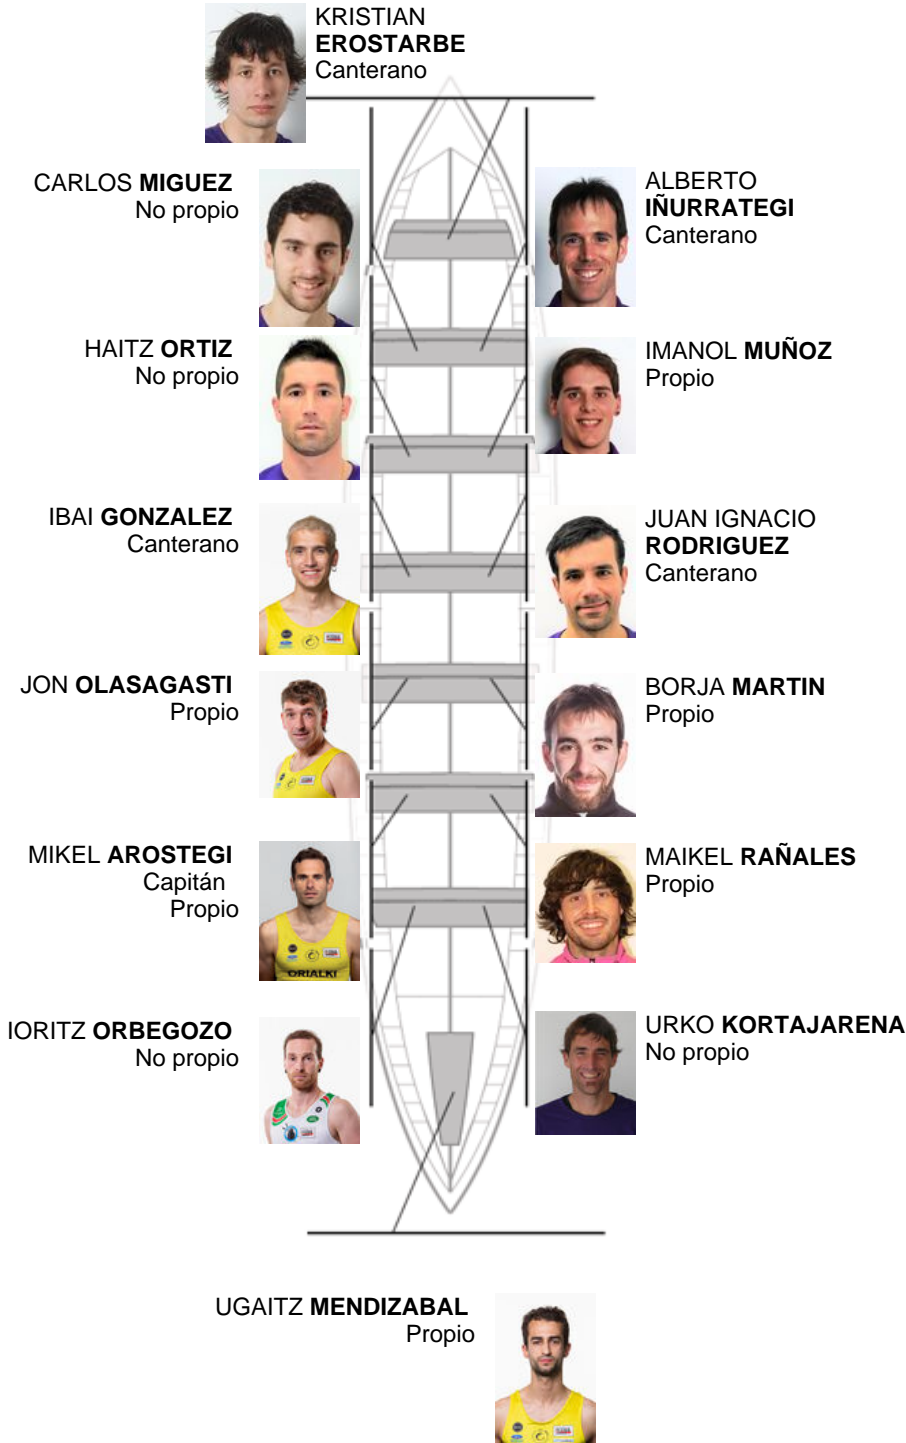

	Club	Tempo	A favor	%	Puntos
9	SAN PEDRO - HARRI	20:31,34	01:05.02	105.57%	4

Adestrador
MIKEL
AROSTEGI

Delegado
JOSE MANUEL
OYARBIDE

Firma e sello

Suplentes

Remeiro
~~IKER~~
~~BERASTAIN~~
BERASTAIN

Canteirás:4
Propios: 6
Non propio: 4