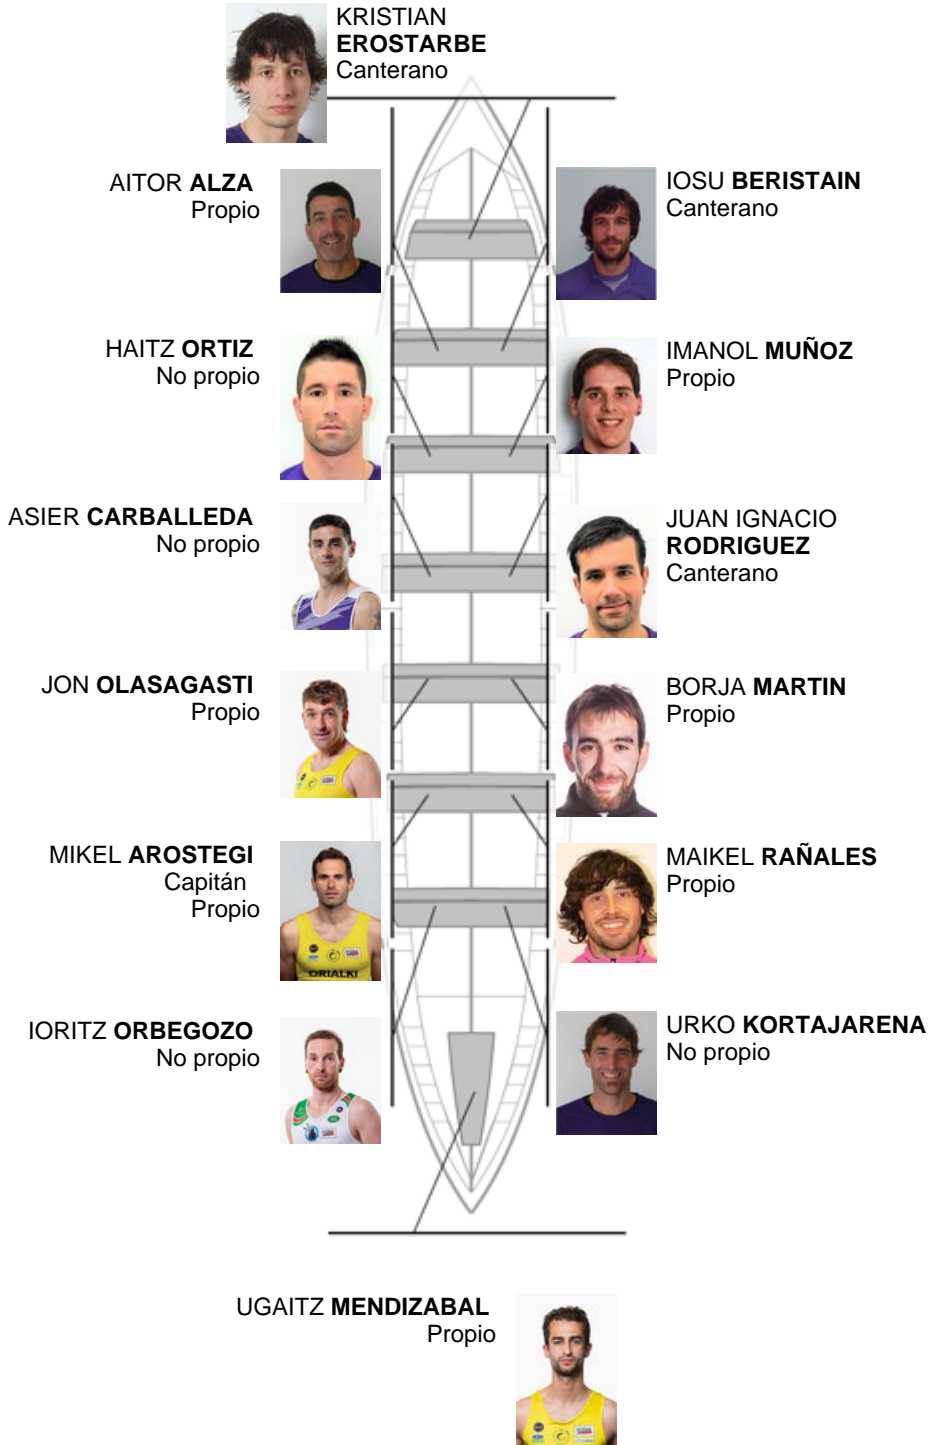

	Club	Tempo	A favor	%	Puntos
6	SAN PEDRO - HARRI	19:45,06	00:24.84	102.14%	7

Adestrador
MIKEL
AROSTEGI

Delegado
JOSE MANUEL
OYARBIDE

Firma e sello

Suplentes

Remeiro
~~ABARRETO~~
~~MIKEL AROSTEGI~~
Canterano