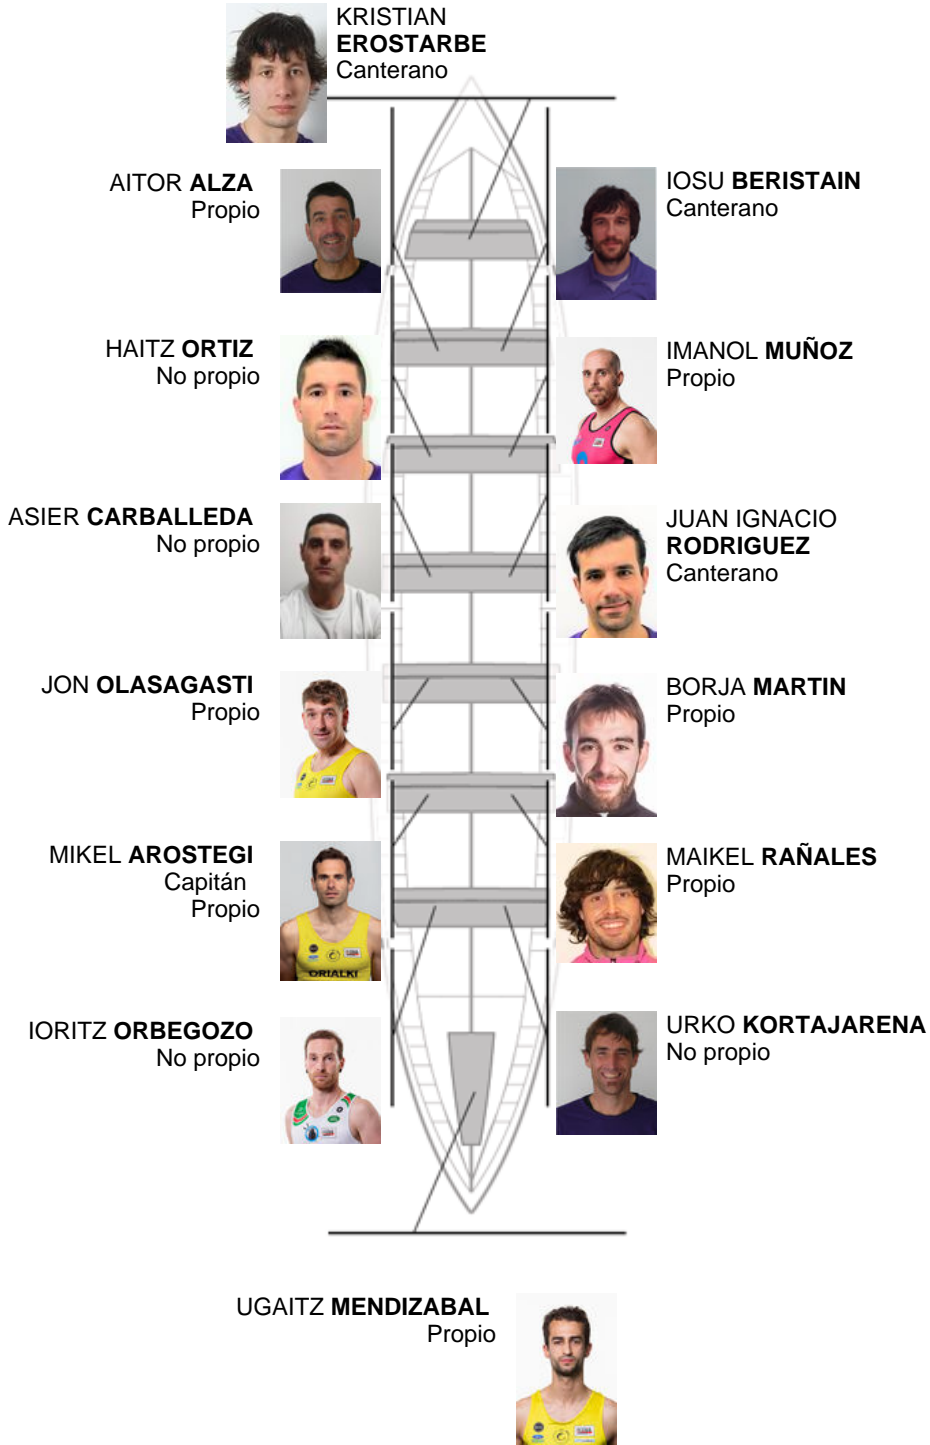

	Club	Tempo	A favor	%	Puntos
6	SAN PEDRO - HARRI	19:45,06	00:24.84	102.14%	7

Adestrador
MIKEL
AROSTEGI

Delegado
JOSE MANUEL
OYARBIDE

Firma e sello

Suplentes

Remeiro
~~ABARCA~~
~~MIKEL AROSTEGI~~
Canterano

Canteirás:3
Propios: 7
Non propio: 4